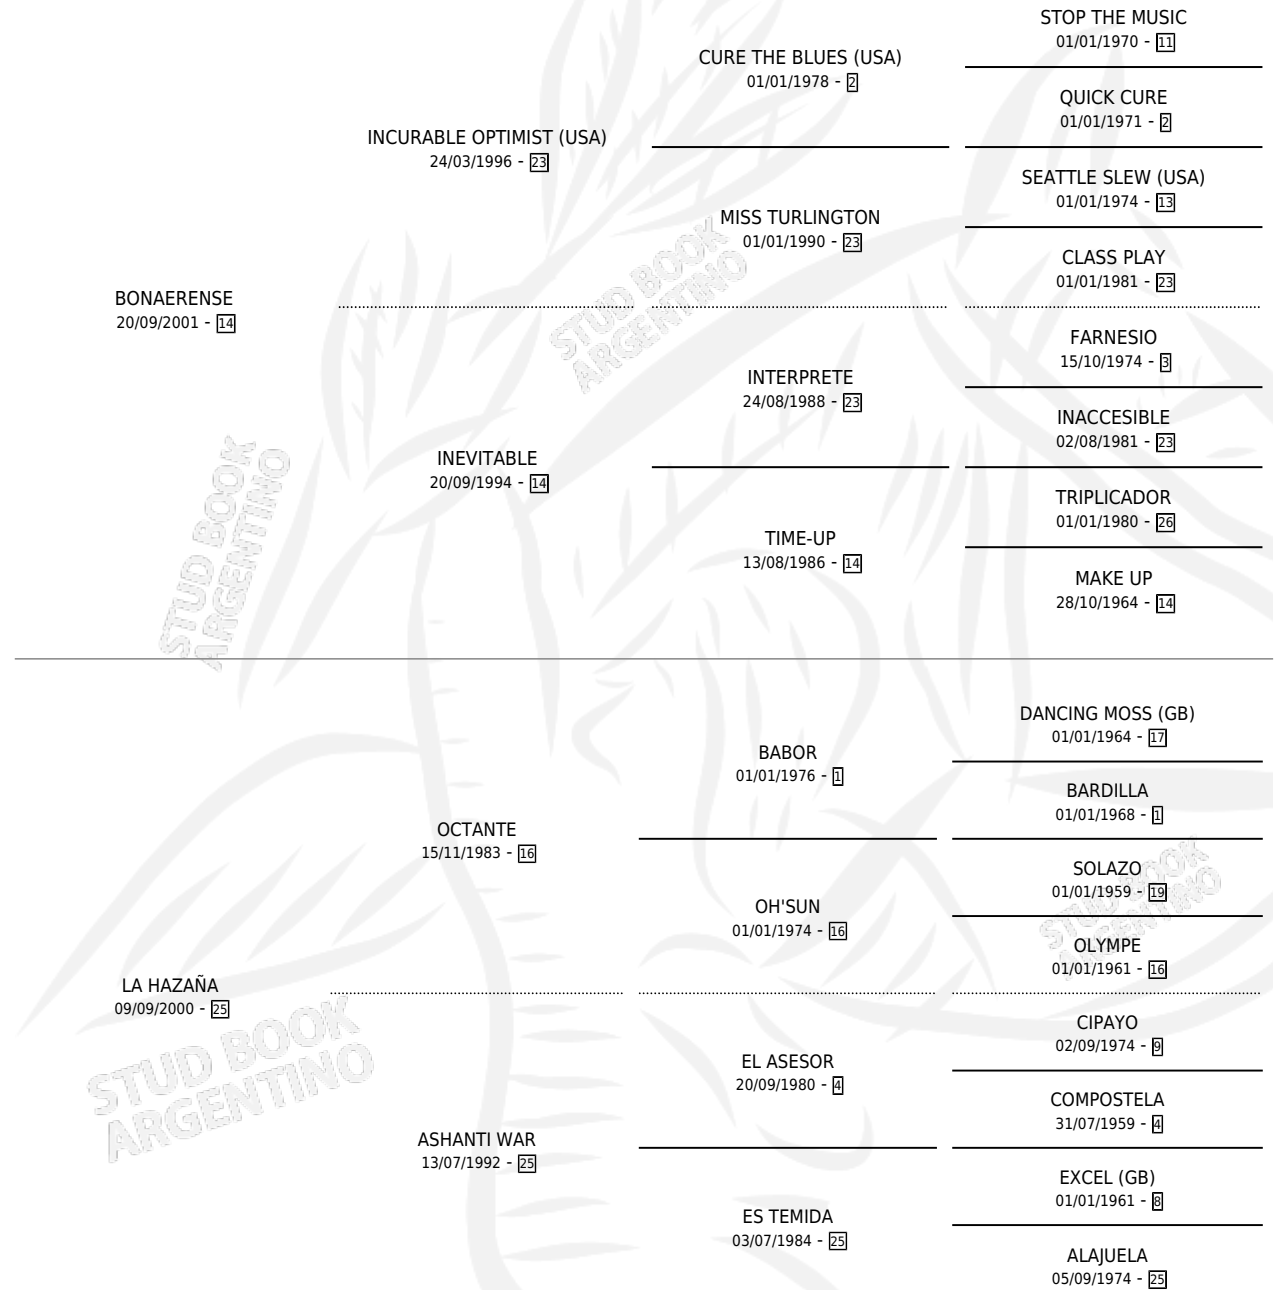

BONA GATA

por BONAERENSE y LA HAZAÑA por OCTANTE

Argentina · Hembra · Alazan · SP · 02/11/2012
Familia 25 · Volumen 41

ESTADO

TIPIFICACIÓN SANGUÍNEA	X
TIPIFICACIÓN POR ADN	✓
PASAPORTE	✓
IDENTIFICACIÓN POR MICROCHIP	✓
REPRODUCTOR	X

Lugar de nacimiento: Lindor

Criador: Lindor

PEDIGREE