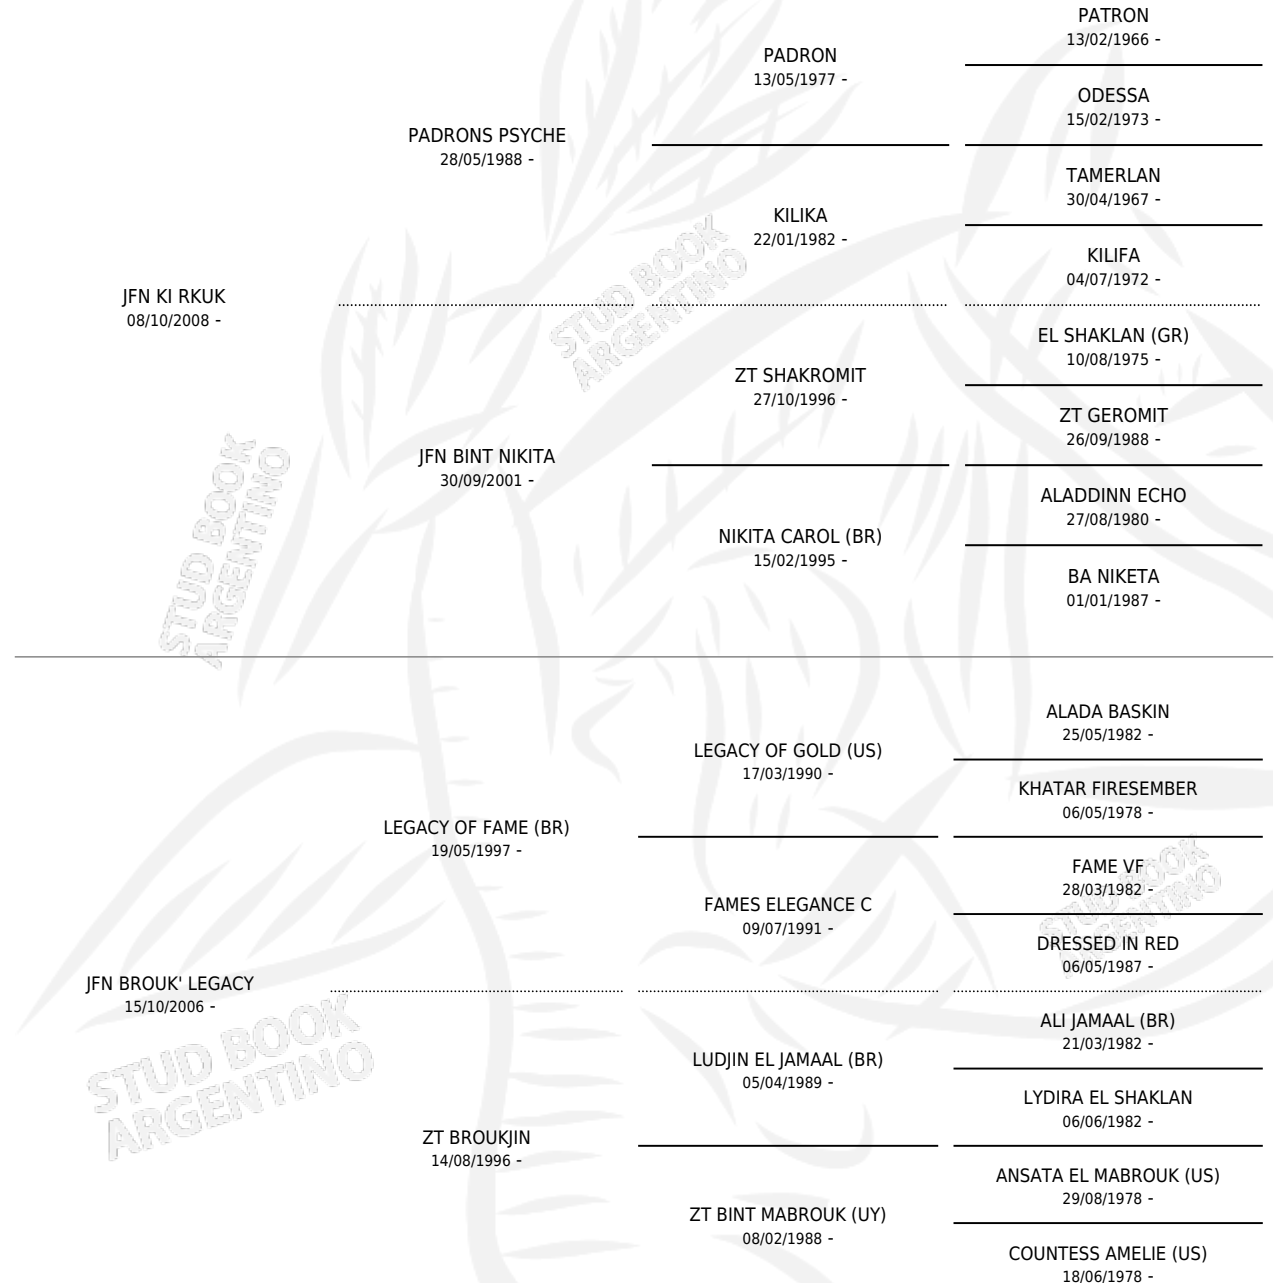

MS DUSHARA

por JFN KI RKUK y JFN BROUK' LEGACY por LEGACY OF FAME (BR)

Argentina · Macho · Alazan · AP · 16/11/2012
Familia · Volumen 41

ESTADO

TIPIFICACIÓN SANGUÍNEA	X
TIPIFICACIÓN POR ADN	X
PASAPORTE	X
IDENTIFICACIÓN POR MICROCHIP	X
REPRODUCTOR	X

Lugar de nacimiento: El Cocoye

Criador: El Cocoye

PEDIGREE

MS DUSHARA

Datos oficiales del Stud Book Argentino

Documento generado el 10/06/2026

studbook.org.ar