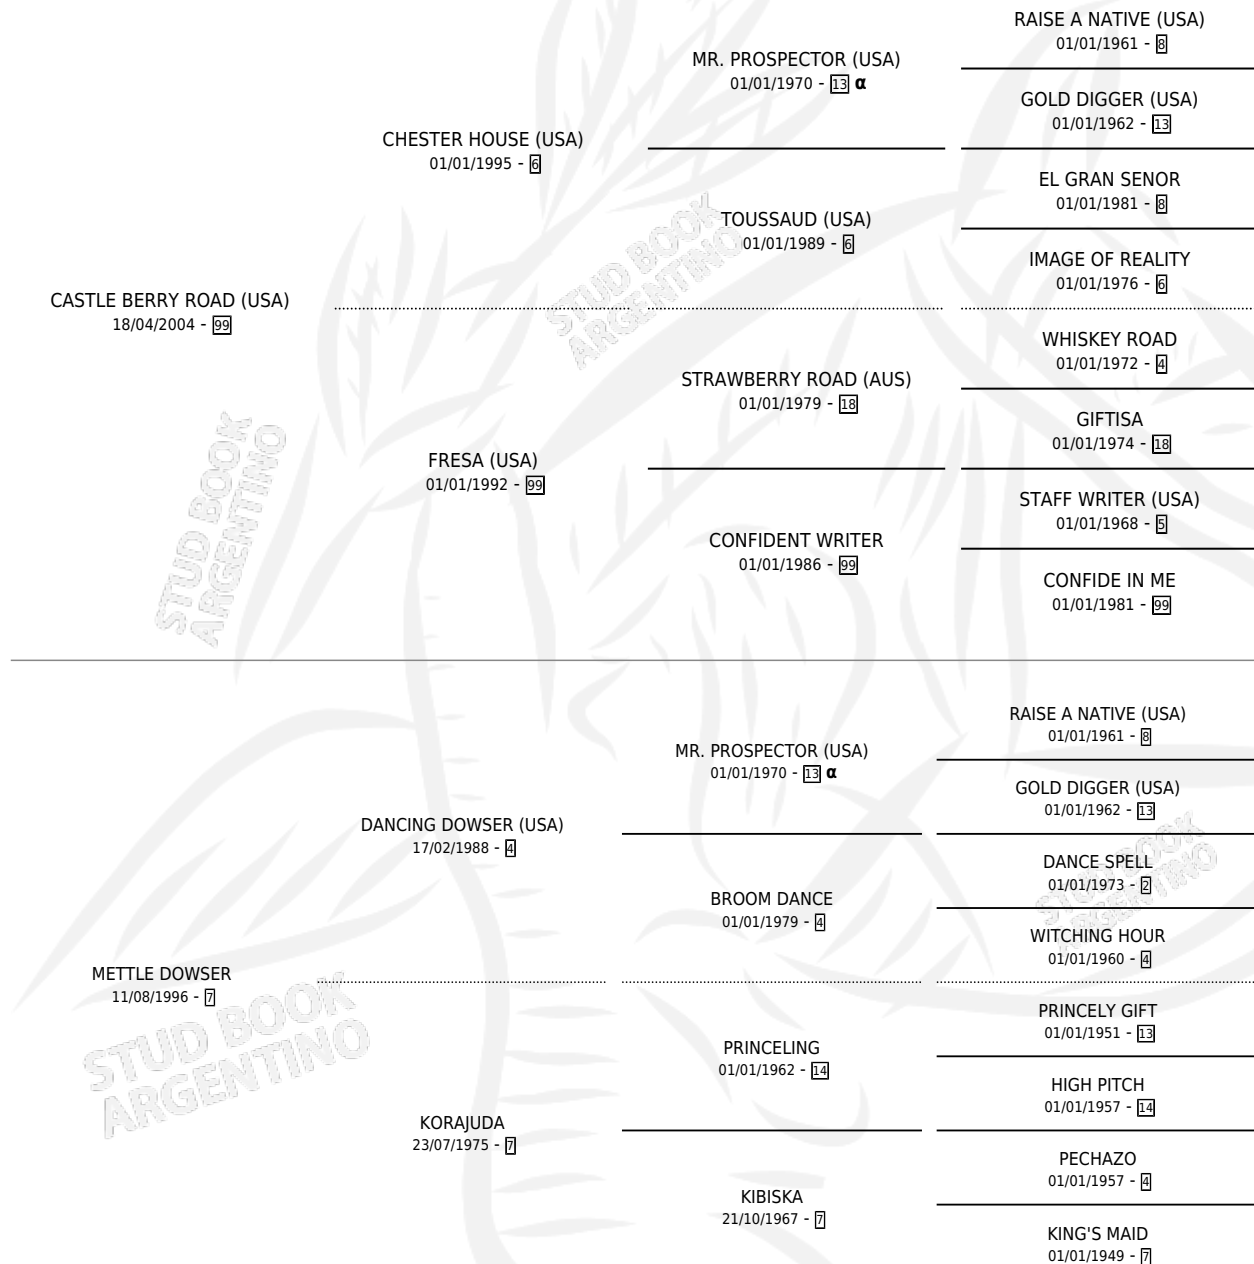

METTLE ROAD

por **CASTLE BERRY ROAD (USA)** y **METTLE DOWSER** por
DANCING DOWSER (USA)

Argentina · Hembra · Zaino · SP · 26/10/2012
Familia 7-f · Volumen 41

ESTADO

TIPIFICACIÓN SANGUÍNEA	X
TIPIFICACIÓN POR ADN	✓
PASAPORTE	✓
IDENTIFICACIÓN POR MICROCHIP	✓
REPRODUCTOR	✓

Lugar de nacimiento: Los Nogales
Criador: Los Nogales

~

HIJOS

	MACHOS	HEMBRAS
2 NACIERON	1	1
SIN ACTUACIONES		

PEDIGREE

INBREEDING : α

S

mientos 2 / Efectividad 66.67%

PADRILLO	PRODUCTO	CRIADOR	1ER SERVICIO	ÚLTIMO SERVICIO
FOOTNOTES (USA)	Ø		04/11/2021	06/11/2021
METTLER ROAD	FOOT MET (M ZC, 22/09/2020)	LOS NOGALES	14/10/2019	14/10/2019
Datos oficiales del Stud Book Argentino	FOOTNOTES (USA)	LOS NOGALES	02/10/2018	05/10/2018