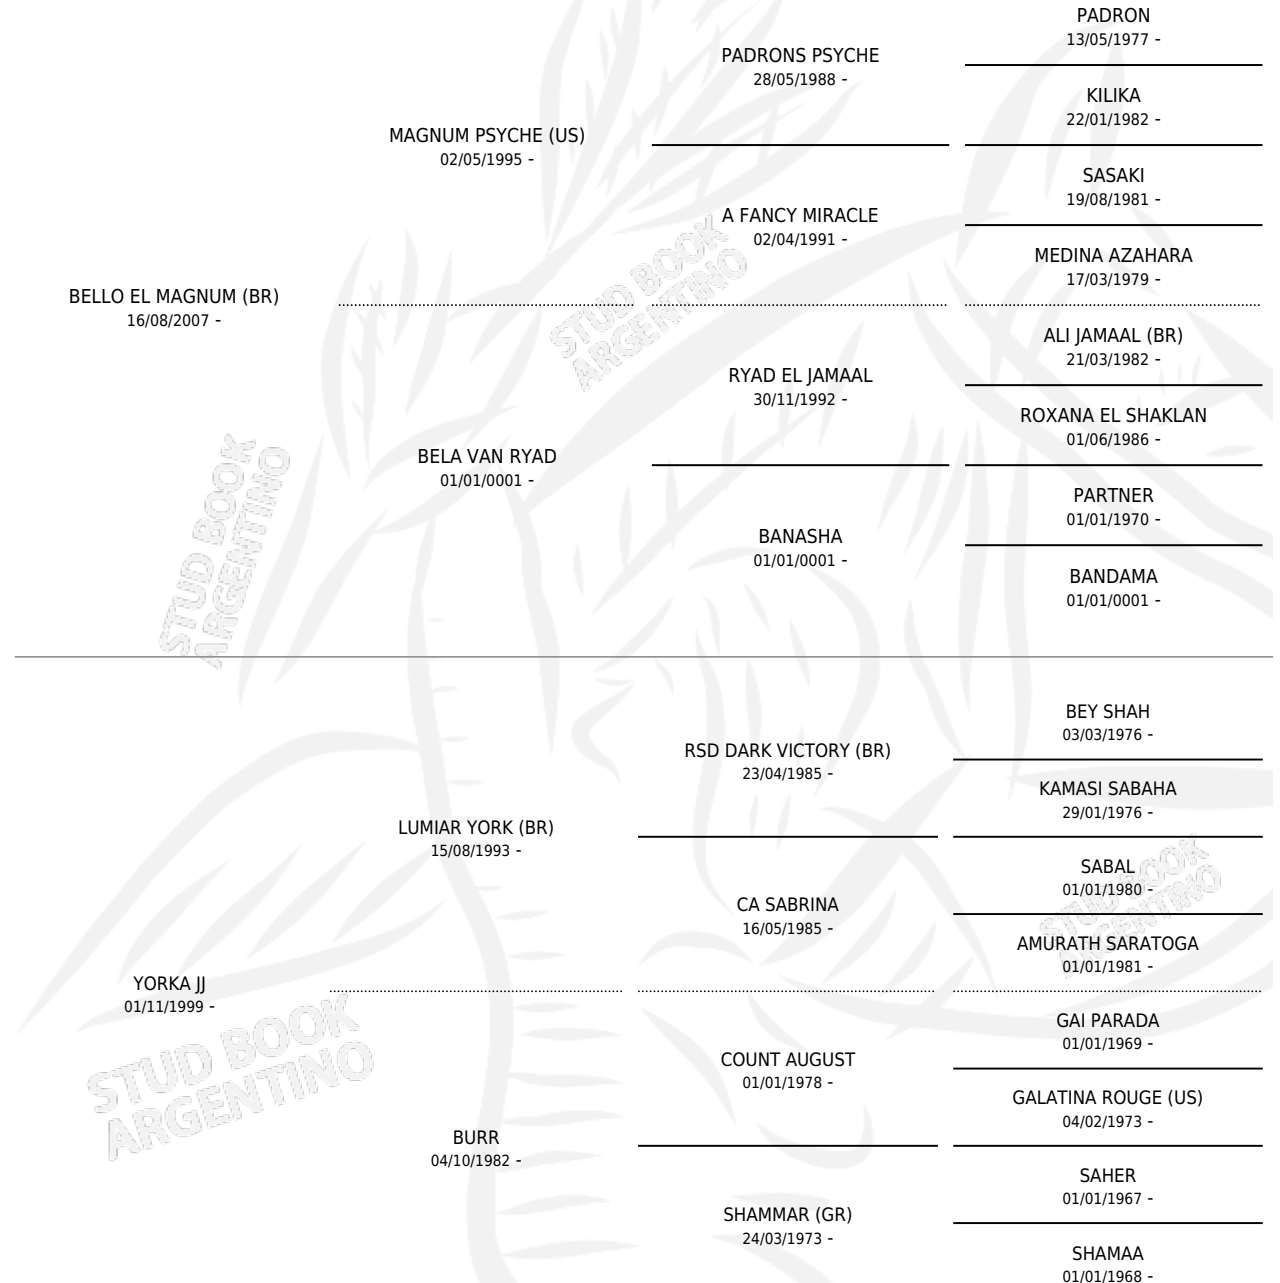

CR BELLA YORKA

por BELLO EL MAGNUM (BR) y YORKA JJ por LUMIAR YORK (BR)

Argentina · Hembra · Tordillo · AP · 28/10/2012
Familia · Volumen 41

ESTADO

TIPIFICACIÓN SANGUÍNEA	X
TIPIFICACIÓN POR ADN	X
PASAPORTE	X
IDENTIFICACIÓN POR MICROCHIP	X
REPRODUCTOR	X

Lugar de nacimiento: La Elisa T
Criador: La Elisa T

PEDIGREE

CR BELLA YORKA

Datos oficiales del Stud Book Argentino

Documento generado el 12/05/2026

studbook.org.ar