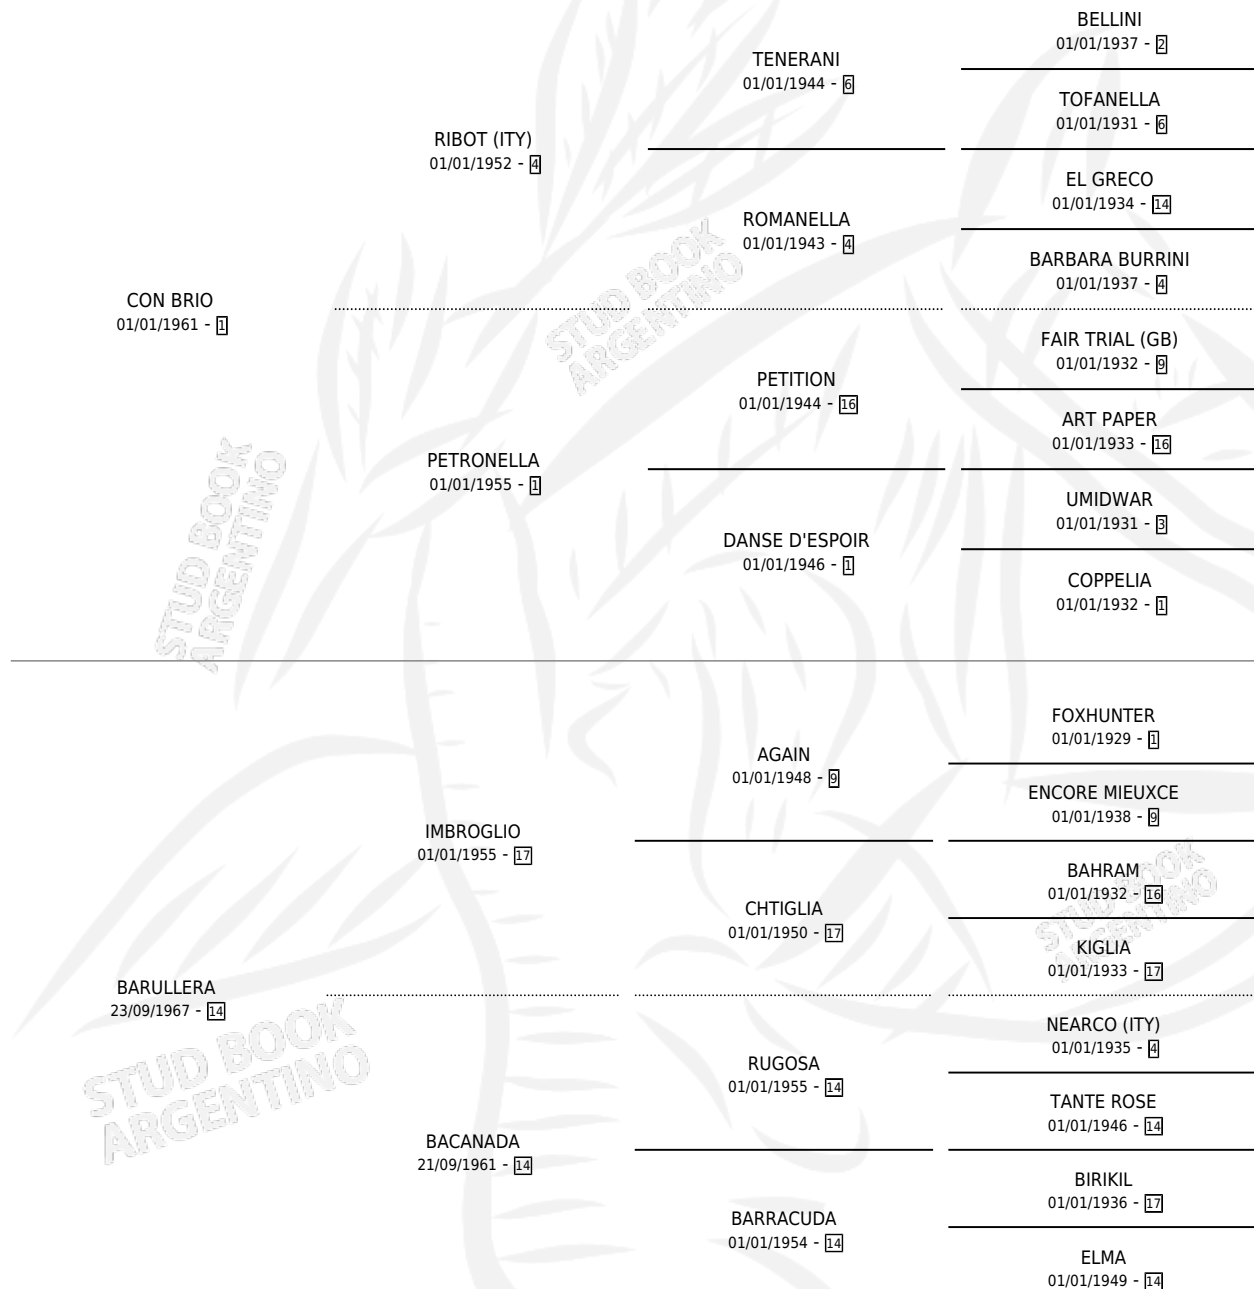

ESTREPITO

por **CON BRIO** y **BARULLERA** por **IMBROGLIO**

Argentina · Macho · Zaino · SP · 01/01/1976
Familia 14 · Volumen 29

ESTADO

TIPIFICACIÓN SANGUÍNEA	X
TIPIFICACIÓN POR ADN	X
PASAPORTE	X
IDENTIFICACIÓN POR MICROCHIP	X
REPRODUCTOR	✓

Lugar de nacimiento: Campo particular

Criador: Sin dato

~

HIJOS

	MACHOS	HEMBRAS
17 NACIERON	10	7
6 CORRIERON	3	3
2 GANARON	1	1
0 GANADORES CL	0 GANADORES GR	0 GANADORES G1

PEDIGREE

CAMPAÑA

Solo carreras oficiales de Argentina