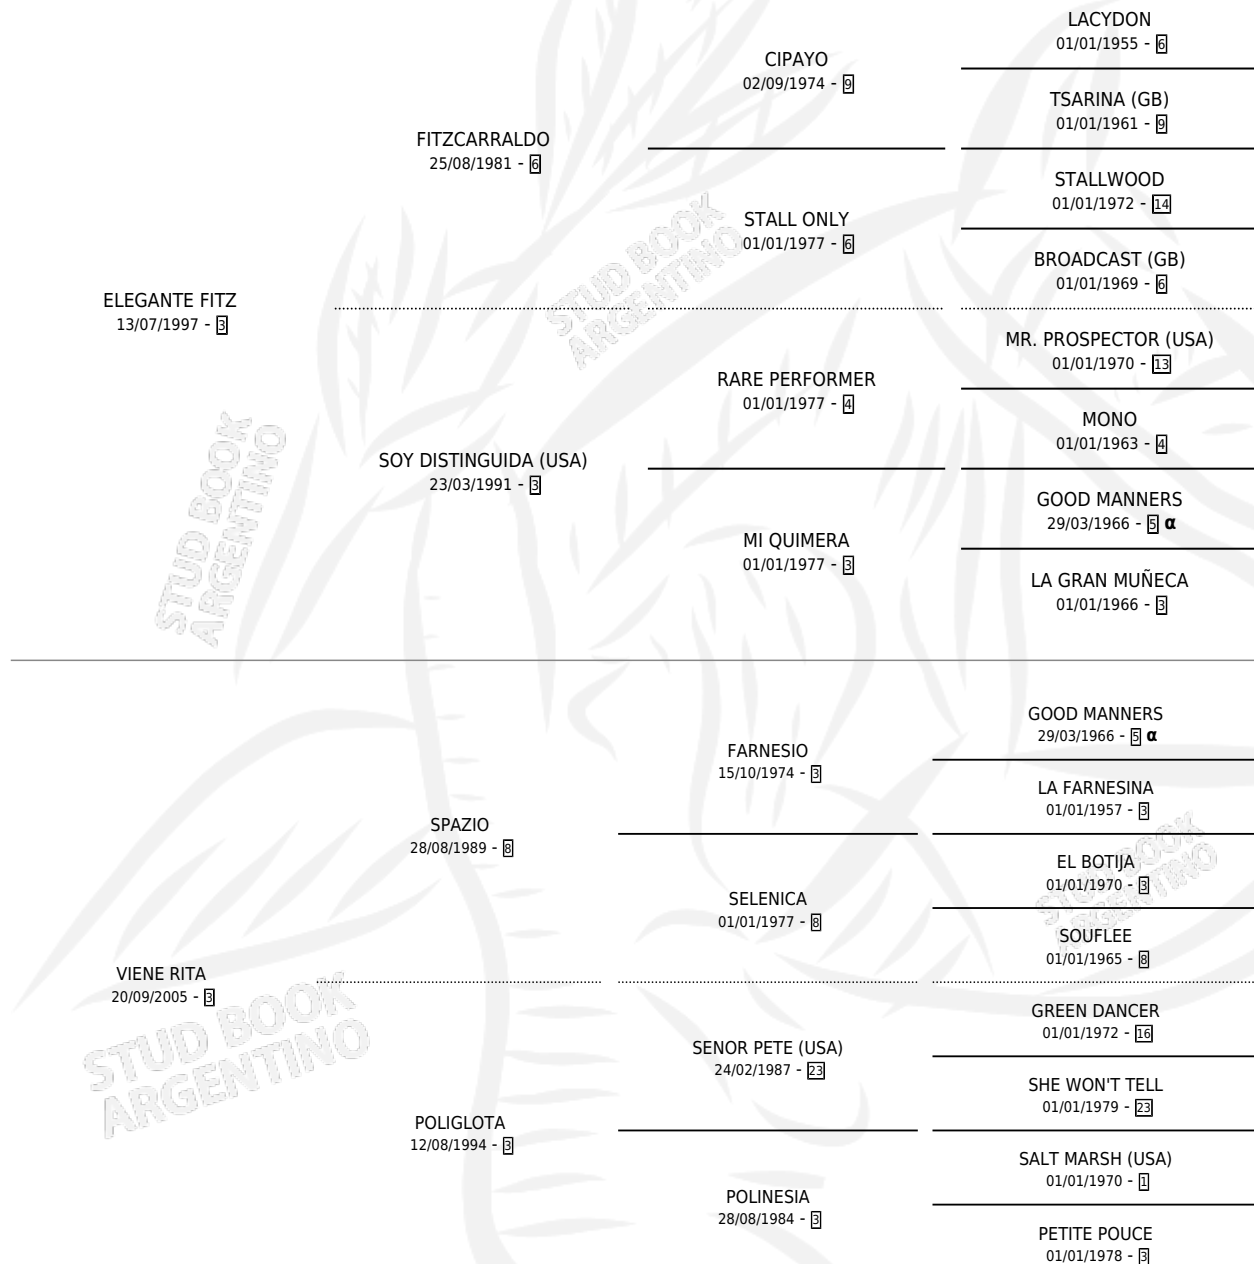

# LA CRISTERA

por **ELEGANTE FITZ** y **VIENE RITA** por **SPAZIO**

Argentina · Hembra · Alazan · SP · 04/11/2012  
Familia 3-h · Volumen 41

## ESTADO

TIPIFICACIÓN SANGUÍNEA	X
TIPIFICACIÓN POR ADN	✓
PASAPORTE	✓
IDENTIFICACIÓN POR MICROCHIP	✓
REPRODUCTOR	X

**Lugar de nacimiento:** Malu

**Criador:** Torino Juan María

## PEDIGREE

INBREEDING : α