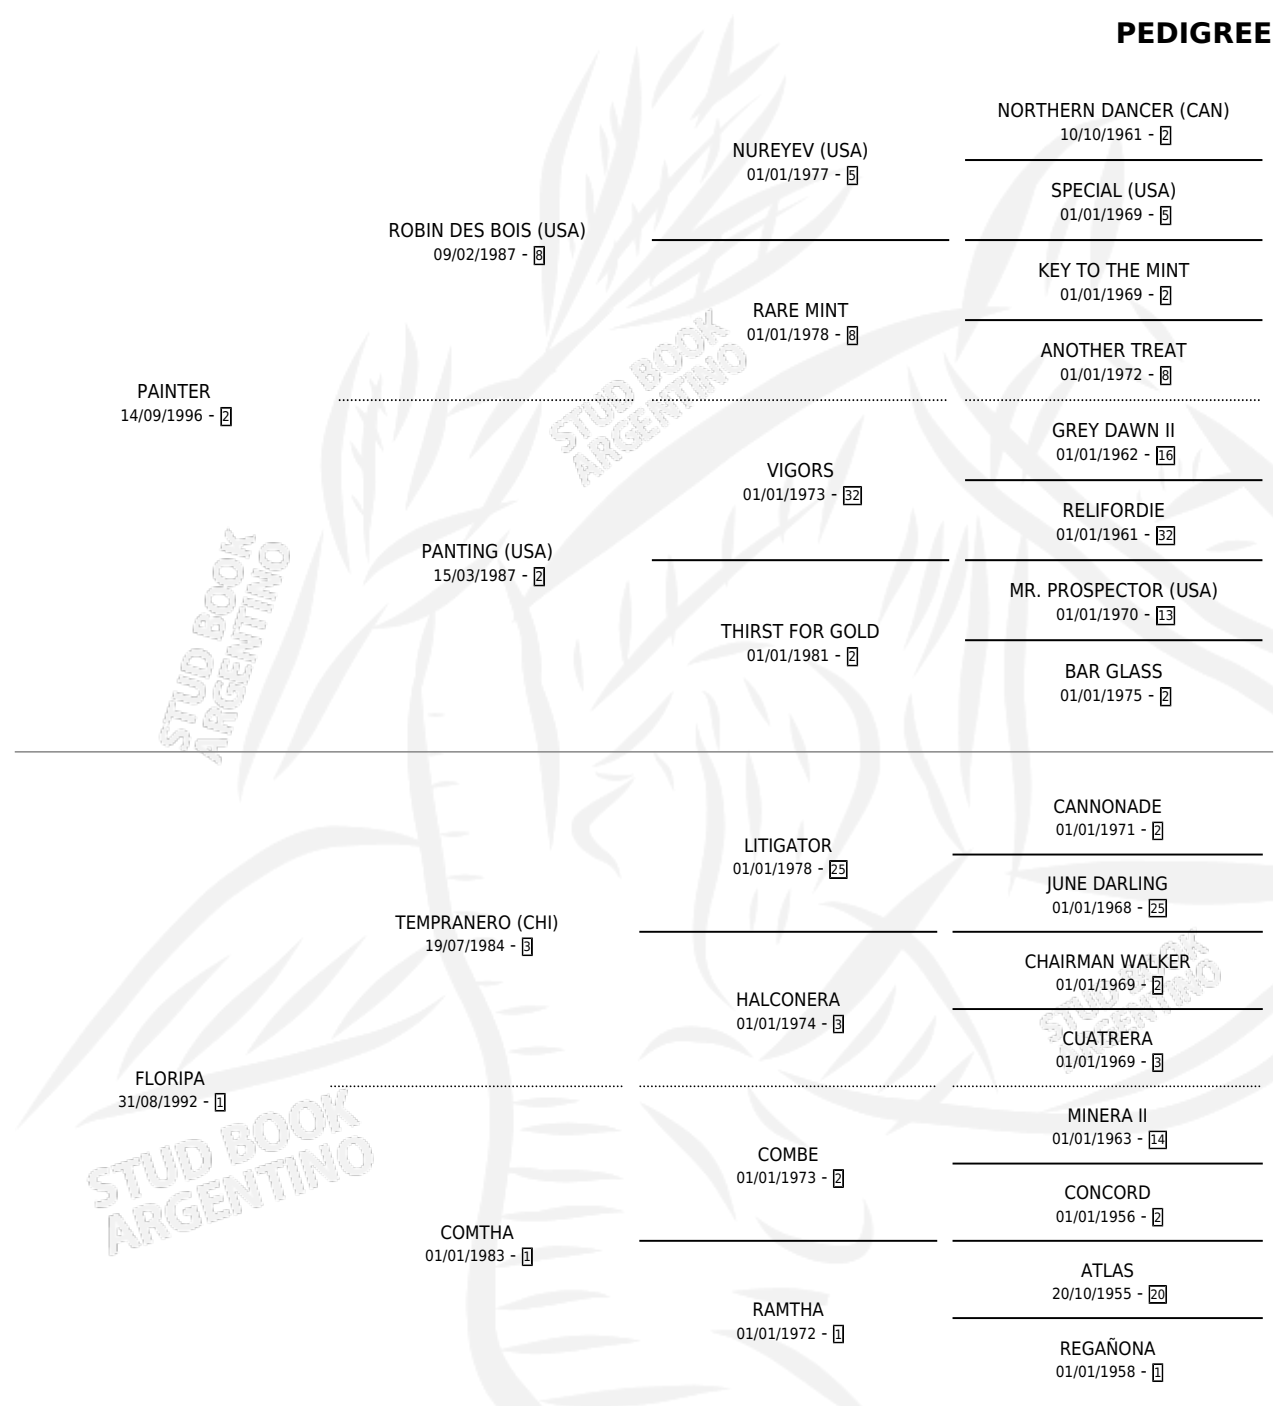

GRAN ROLI

por PAINTER y FLORIPA por TEMPRANERO (CHI)

Argentina · Macho · Zaino · SP · 03/11/2012
Familia 1-e · Volumen 41

ESTADO

TIPIFICACIÓN SANGUÍNEA	X
TIPIFICACIÓN POR ADN	✓
PASAPORTE	✓
IDENTIFICACIÓN POR MICROCHIP	✓
REPRODUCTOR	X

Lugar de nacimiento: Jaguel Grande
Criador: Sin dato

PEDIGREE

GRAN ROLI

Datos oficiales del Stud Book Argentino

Documento generado el 03/05/2026

studbook.org.ar