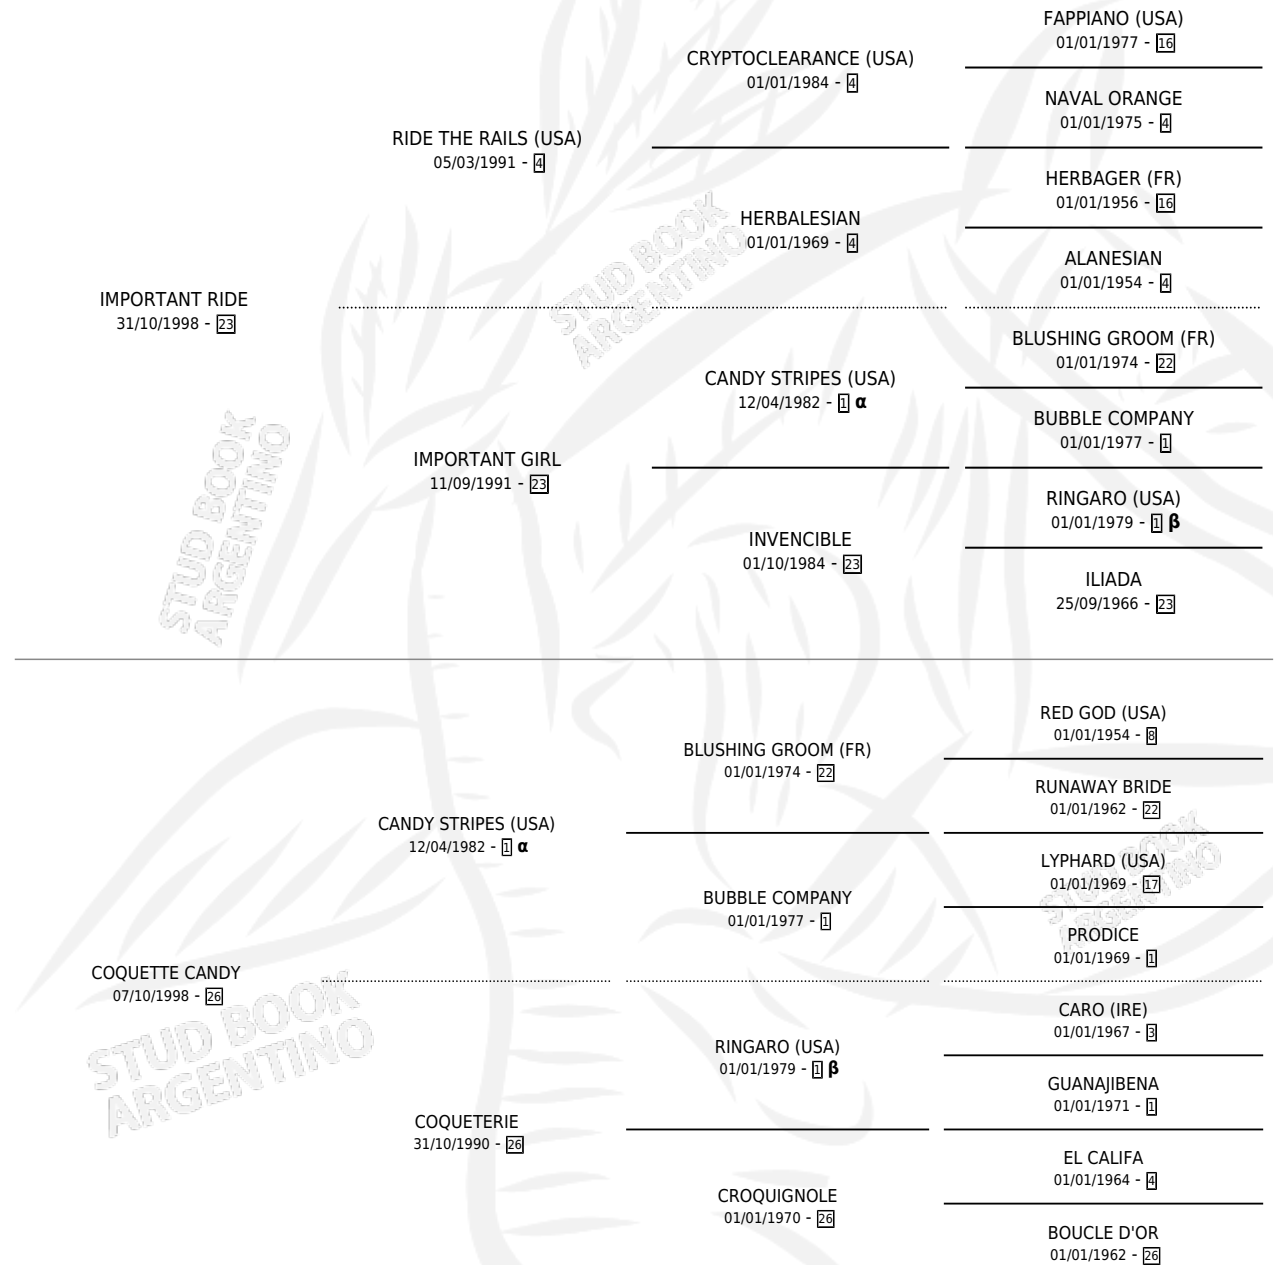

# LIVIONETA

por **IMPORTANT RIDE** y **COQUETTE CANDY** por **CANDY STRIPES (USA)**

Argentina · Hembra · Zaino · SP · 02/11/2012  
Familia 26 · Volumen 41

## ESTADO

TIPIFICACIÓN SANGUÍNEA	X
TIPIFICACIÓN POR ADN	X
PASAPORTE	X
IDENTIFICACIÓN POR MICROCHIP	X
REPRODUCTOR	X

**Lugar de nacimiento:** El Cartujo

**Criador:** El Cartujo

## PEDIGREE

INBREEDING : **α,β**