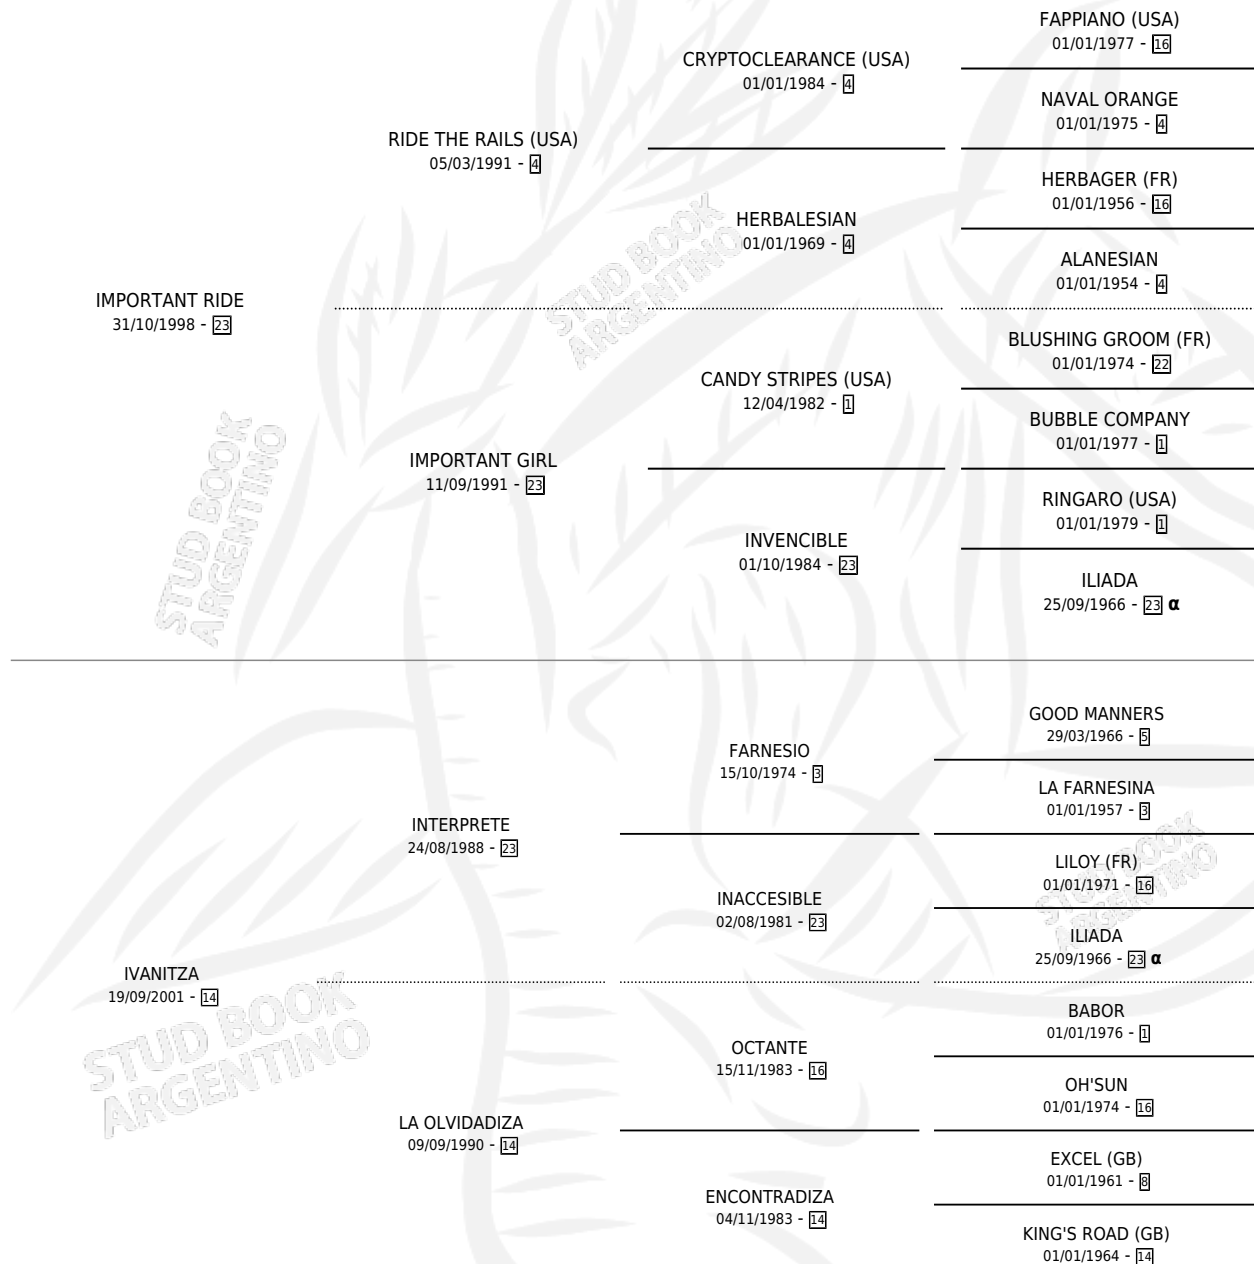

IMPORTANT OLVIDO

por **IMPORTANT RIDE** y **IVANITZA** por **INTERPRETE**

Argentina · Macho · Alazan · SP · 04/11/2012
Familia 14-b · Volumen 41

ESTADO

TIPIFICACIÓN SANGUÍNEA	X
TIPIFICACIÓN POR ADN	✓
PASAPORTE	✓
IDENTIFICACIÓN POR MICROCHIP	✓
REPRODUCTOR	X

Lugar de nacimiento: El Cartujo

Criador: El Cartujo

PEDIGREE

INBREEDING : α

CAMPAÑA

Solo carreras oficiales de Argentina

POR EDAD

EDAD	CC	1°	2°	3°	4°	5°	NP	CLC	CLG	CLCG1	CLGG1	IMPORTE	GANANCIA / CC
5 AÑOS	1	0	0	0	0	0	1	0	0	0	0	\$0	\$0
TOTALES	1	0	0	0	0	0	1	0	0	0	0	\$0	\$0
%		0.0%	0.0%	0.0%	0.0%	0.0%	100%	0.0%	0.0%	0.0%	0.0%		