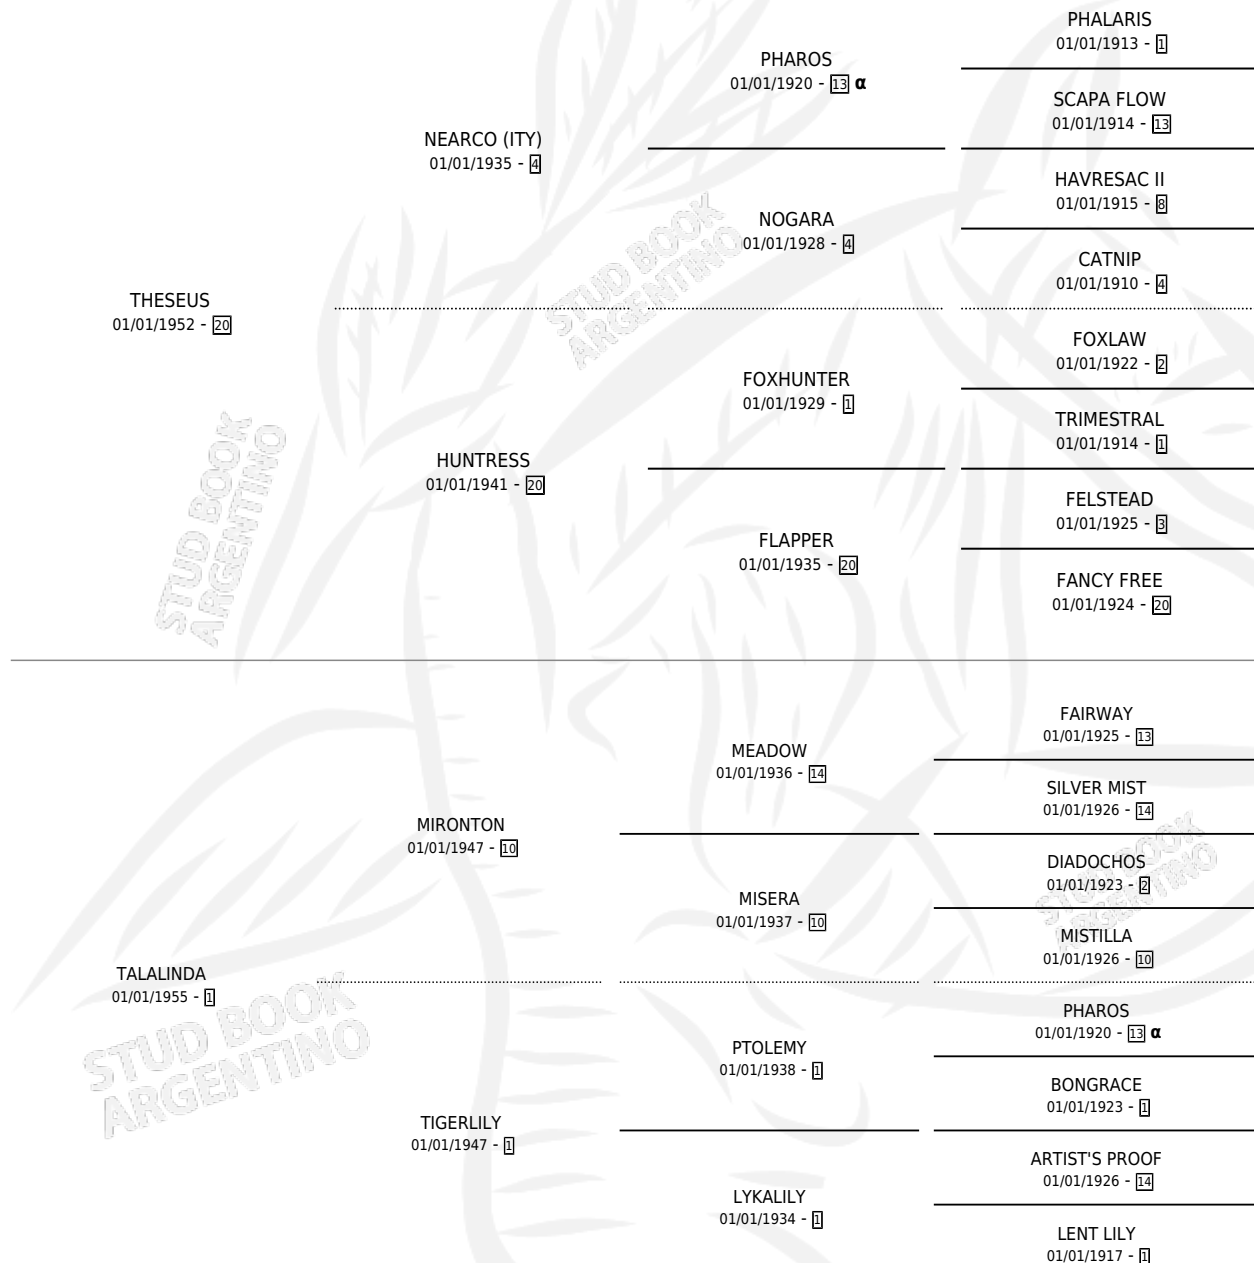

TAPIOCA

por THESEUS y TALALINDA por MIRONTON

Argentina · Hembra · Alazan · SP · 05/11/1962
Familia 1-e · Volumen 24

ESTADO

TIPIFICACIÓN SANGUÍNEA	X
TIPIFICACIÓN POR ADN	X
PASAPORTE	X
IDENTIFICACIÓN POR MICROCHIP	X
REPRODUCTOR	✓

Lugar de nacimiento: Campo particular

Criador: Sin dato

~

HIJOS

	MACHOS	HEMBRAS
6 NACIERON	4	2
1 CORRIERON	0	1
1 GANARON	0	1
0 GANADORES CL	0 GANADORES GR	0 GANADORES G1

PEDIGREE

INBREEDING : α

S

cimientos 6 / Efectividad 54.55%

PADRILLO	PRODUCTO	CRIADOR	1ER SERVICIO	ÚLTIMO SERVICIO
VERSALLES	TAQUEADO (M ZN, 29/09/1969) •MURIÓ EL 01/07/2001•	SIN DATO		
VERSALLES	PLANET			
Datos oficiales del Stud Book Argentino				
Documento generado el 23/04/2026				
VERSALLES	COCHERO REAL			
VERSALLES	VERDADERO			
VERSALLES	VERDADERO			
DALRY (GB)	MOSQUETERO (M Z, 05/10/1976)	SIN DATO		
HANDINHAND	TRANKE (H A, 16/09/1975) •MURIÓ EL 01/07/2007•	SIN DATO		
VERSALLES	VANEGAS (H Z, 10/10/1973) •MURIÓ EL 01/07/2005•	ECHEVERZ JUAN CARLOS		
VERSALLES	TEMATICO (M Z, 24/10/1972) •MURIÓ EL 01/07/2004•	SIN DATO		
VERSALLES	TUCHO (M ZC, 11/10/1970) •MURIÓ EL 01/07/2002•	SIN DATO		
PLANET				