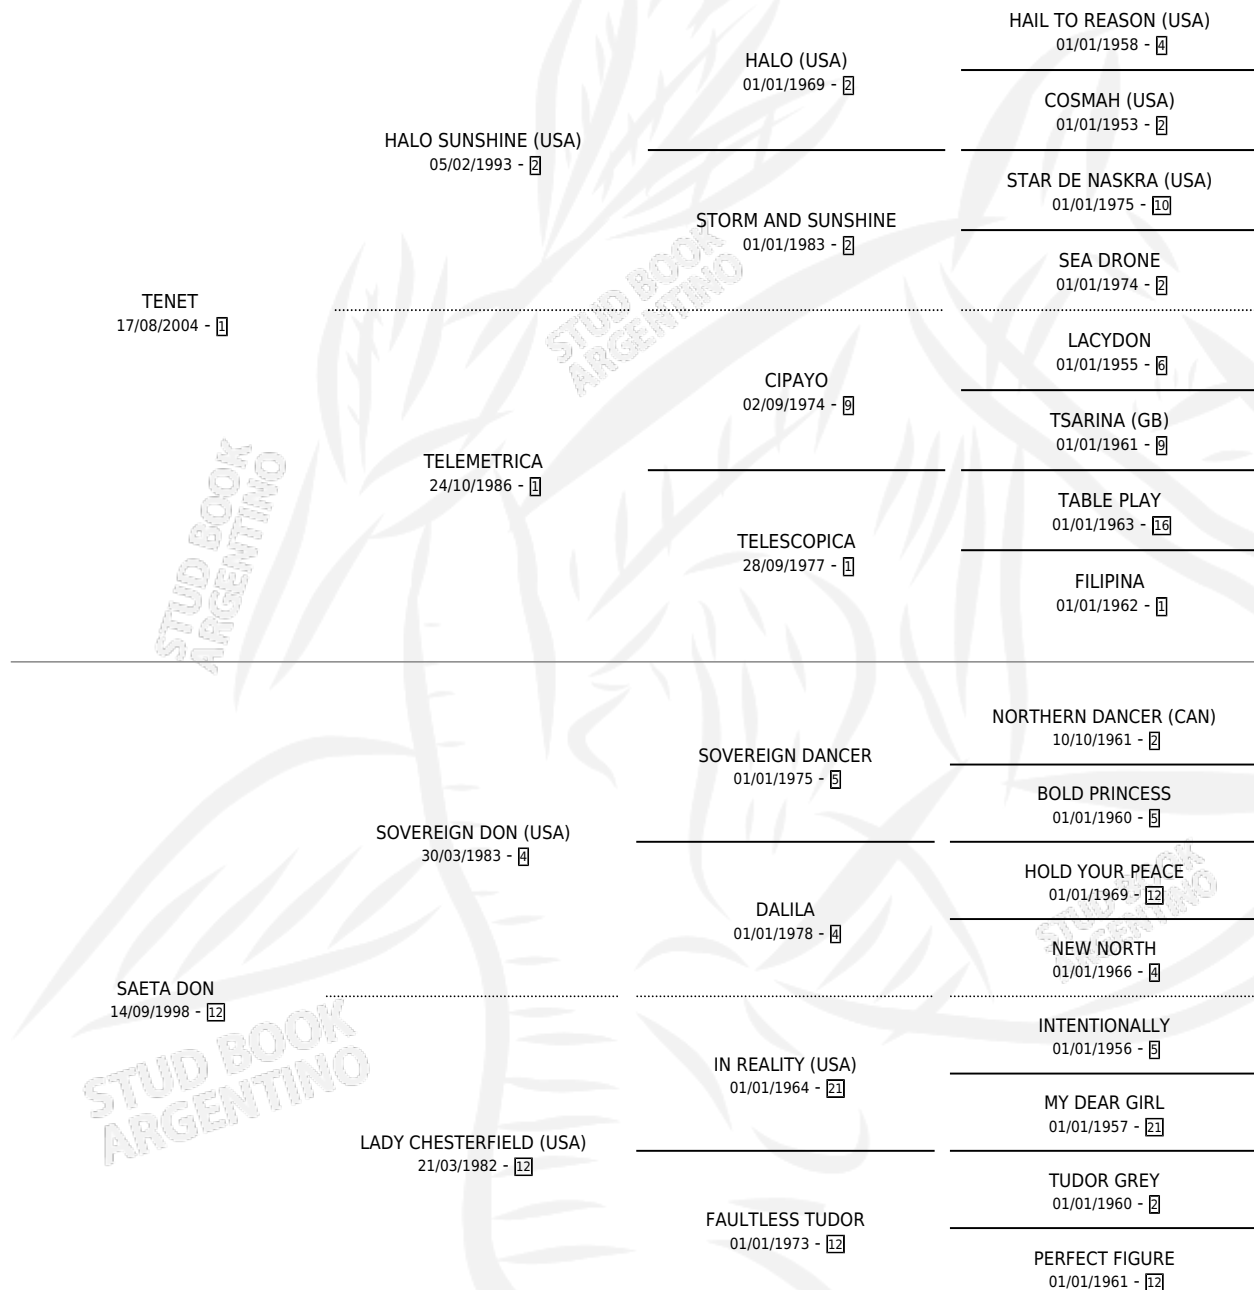

TENET DON

por TENET y SAETA DON por SOVEREIGN DON (USA)

Argentina · Macho · Zaino · SP · 29/10/2012
Familia 12-b · Volumen 41

ESTADO

TIPIFICACIÓN SANGUÍNEA	X
TIPIFICACIÓN POR ADN	✓
PASAPORTE	✓
IDENTIFICACIÓN POR MICROCHIP	✓
REPRODUCTOR	X

Lugar de nacimiento: La Inesita

Criador: Sin dato

PEDIGREE

TENET DON

Datos oficiales del Stud Book Argentino

Documento generado el 04/05/2026

studbook.org.ar