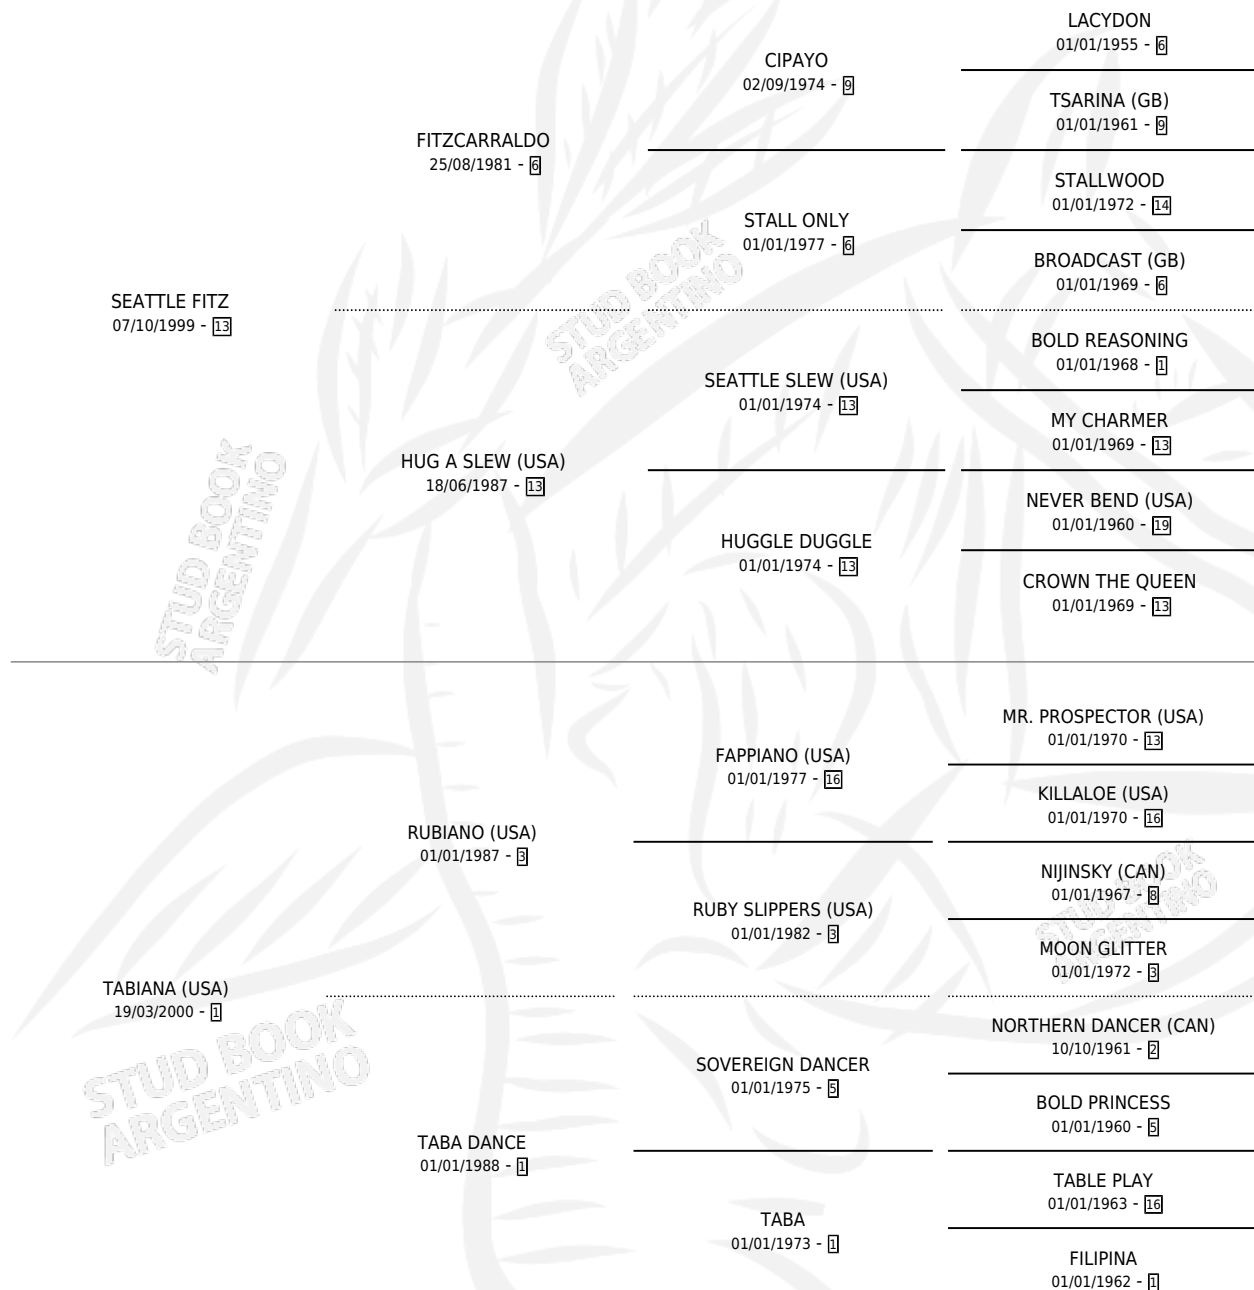

TABA SEATTLE

por SEATTLE FITZ y TABIANA (USA) por RUBIANO (USA)

Argentina · Hembra · Zaino · SP · 08/11/2012
Familia 1-s · Volumen 41

ESTADO

TIPIFICACIÓN SANGUÍNEA	X
TIPIFICACIÓN POR ADN	✓
PASAPORTE	✓
IDENTIFICACIÓN POR MICROCHIP	✓
REPRODUCTOR	✓

Lugar de nacimiento: Firmamento

Criador: Firmamento

~

HIJOS

	MACHOS	HEMBRAS
4 NACIERON	2	2
1 CORRIERON	1	0

SIN ACTUACIONES

PEDIGREE

CAMPAÑA

Solo carreras oficiales de Argentina

POR EDAD

EDAD	CC	1°	2°	3°	4°	5°	NP	CLC	CLG	CLCG1	CLGG1	IMPORTE	GANANCIA / CC
4 AÑOS	5	1	2	1	0	0	1	0	0	0	0	\$187,180	\$37,436
5 AÑOS	3	0	0	0	0	0	3	0	0	0	0	\$0	\$0
TOTALES	8	1	2	1	0	0	4	0	0	0	0	\$187,180	\$23,398
%		12.5%	25.0%	12.5%	0.0%	0.0%	50.0%	0.0%	0.0%	0.0%	0.0%		