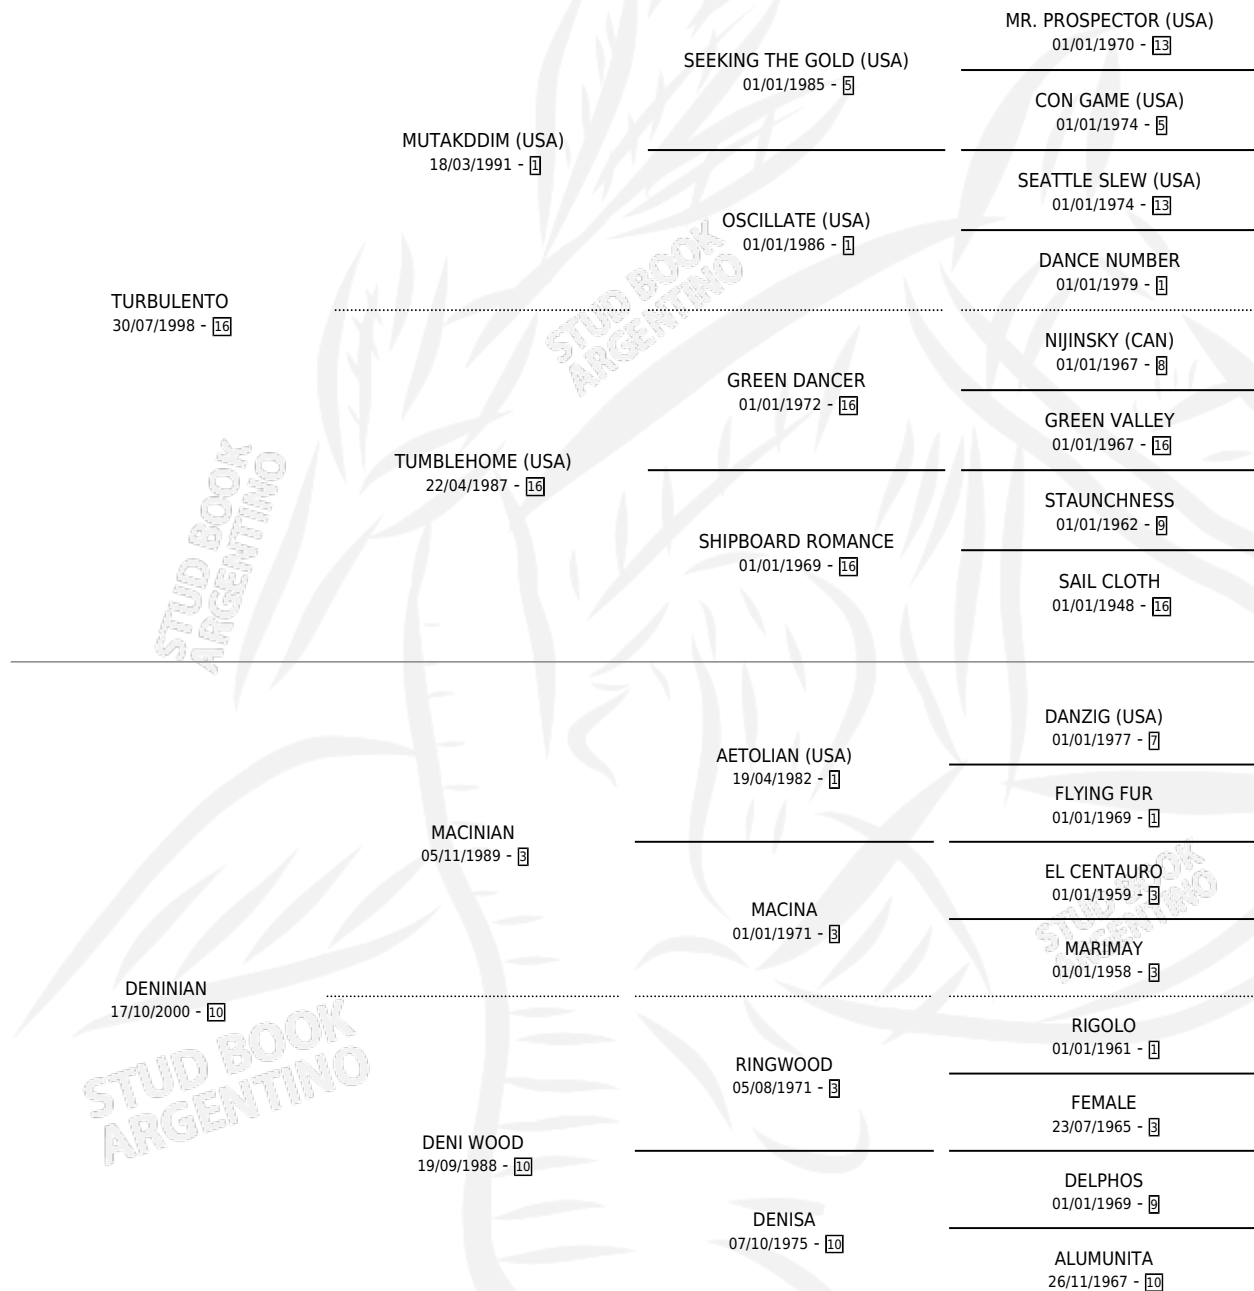

DOÑA DENISA

por **TURBULENTO** y **DENINIAN** por **MACINIAN**

Argentina · Hembra · Zaino · SP · 11/11/2012
Familia 10-a · Volumen 41

ESTADO

TIPIFICACIÓN SANGUÍNEA	X
TIPIFICACIÓN POR ADN	X
PASAPORTE	X
IDENTIFICACIÓN POR MICROCHIP	X
REPRODUCTOR	X

Lugar de nacimiento: Cariloo

Criador: Cariloo

PEDIGREE

DOÑA DENISA

Datos oficiales del Stud Book Argentino

Documento generado el 04/05/2026

studbook.org.ar