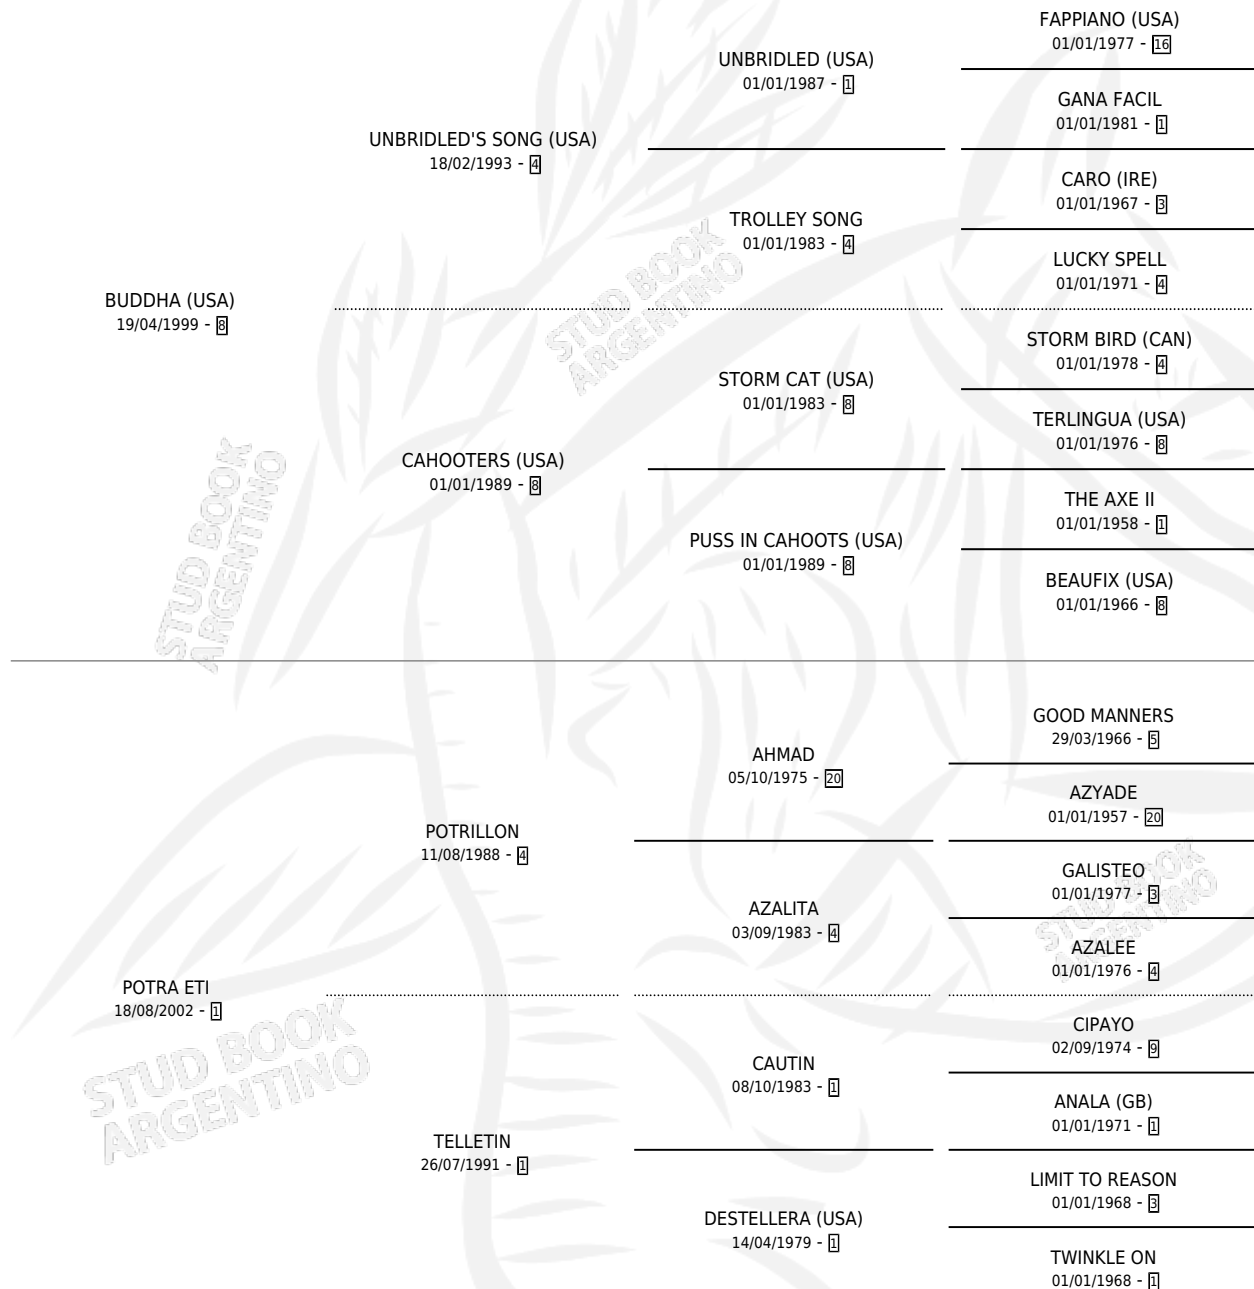

MY FIRST FILLY

por **BUDDHA (USA)** y **POTRA ETI** por **POTRILLON**

Argentina · Hembra · Zaino · SP · 01/11/2012
Familia 1-I · Volumen 41

ESTADO

TIPIFICACIÓN SANGUÍNEA	X
TIPIFICACIÓN POR ADN	✓
PASAPORTE	X
IDENTIFICACIÓN POR MICROCHIP	✓
REPRODUCTOR	X

Lugar de nacimiento: El Bocha

Criador: Lazzarin Daniel Humberto

PEDIGREE

MY FIRST FILLY

Datos oficiales del Stud Book Argentino

Documento generado el 12/05/2026

studbook.org.ar