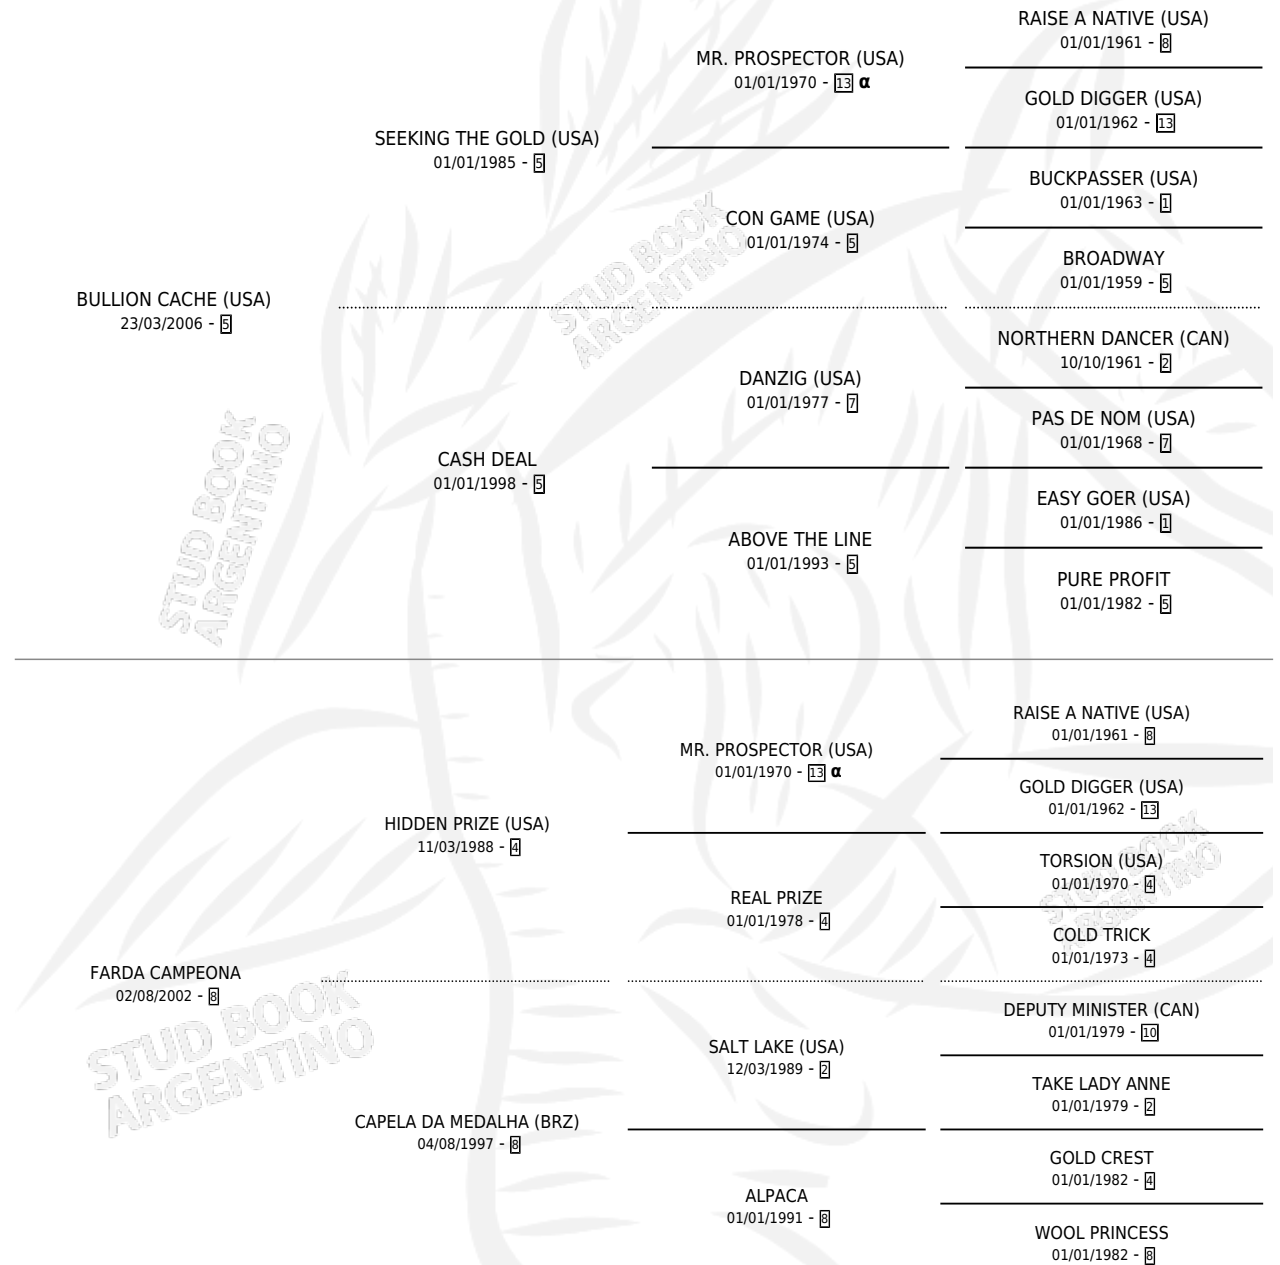

SWEET MAGDA

por **BULLION CACHE (USA)** y **FARDA CAMPEONA** por
HIDDEN PRIZE (USA)

Argentina · Hembra · Zaino Doradillo · SP · 06/10/2012
Familia 8-c · Volumen 41

ESTADO

TIPIFICACIÓN SANGUÍNEA	X
TIPIFICACIÓN POR ADN	✓
PASAPORTE	✓
IDENTIFICACIÓN POR MICROCHIP	✓
REPRODUCTOR	✓

Lugar de nacimiento: La Madriguera

Criador: La Madriguera

PEDIGREE

INBREEDING : α

CAMPAÑA

Solo carreras oficiales de Argentina

POR EDAD

EDAD	CC	1°	2°	3°	4°	5°	NP	CLC	CLG	CLCG1	CLGG1	IMPORTE	GANANCIA / CC
2 AÑOS	1	0	0	0	0	0	1	0	0	0	0	\$0	\$0
3 AÑOS	1	0	0	0	0	1	0	0	0	0	0	\$4,250	\$4,250
TOTALES	2	0	0	0	0	1	1	0	0	0	0	\$4,250	\$2,125
%		0.0%	0.0%	0.0%	0.0%	50.0%	50.0%	0.0%	0.0%	0.0%	0.0%		