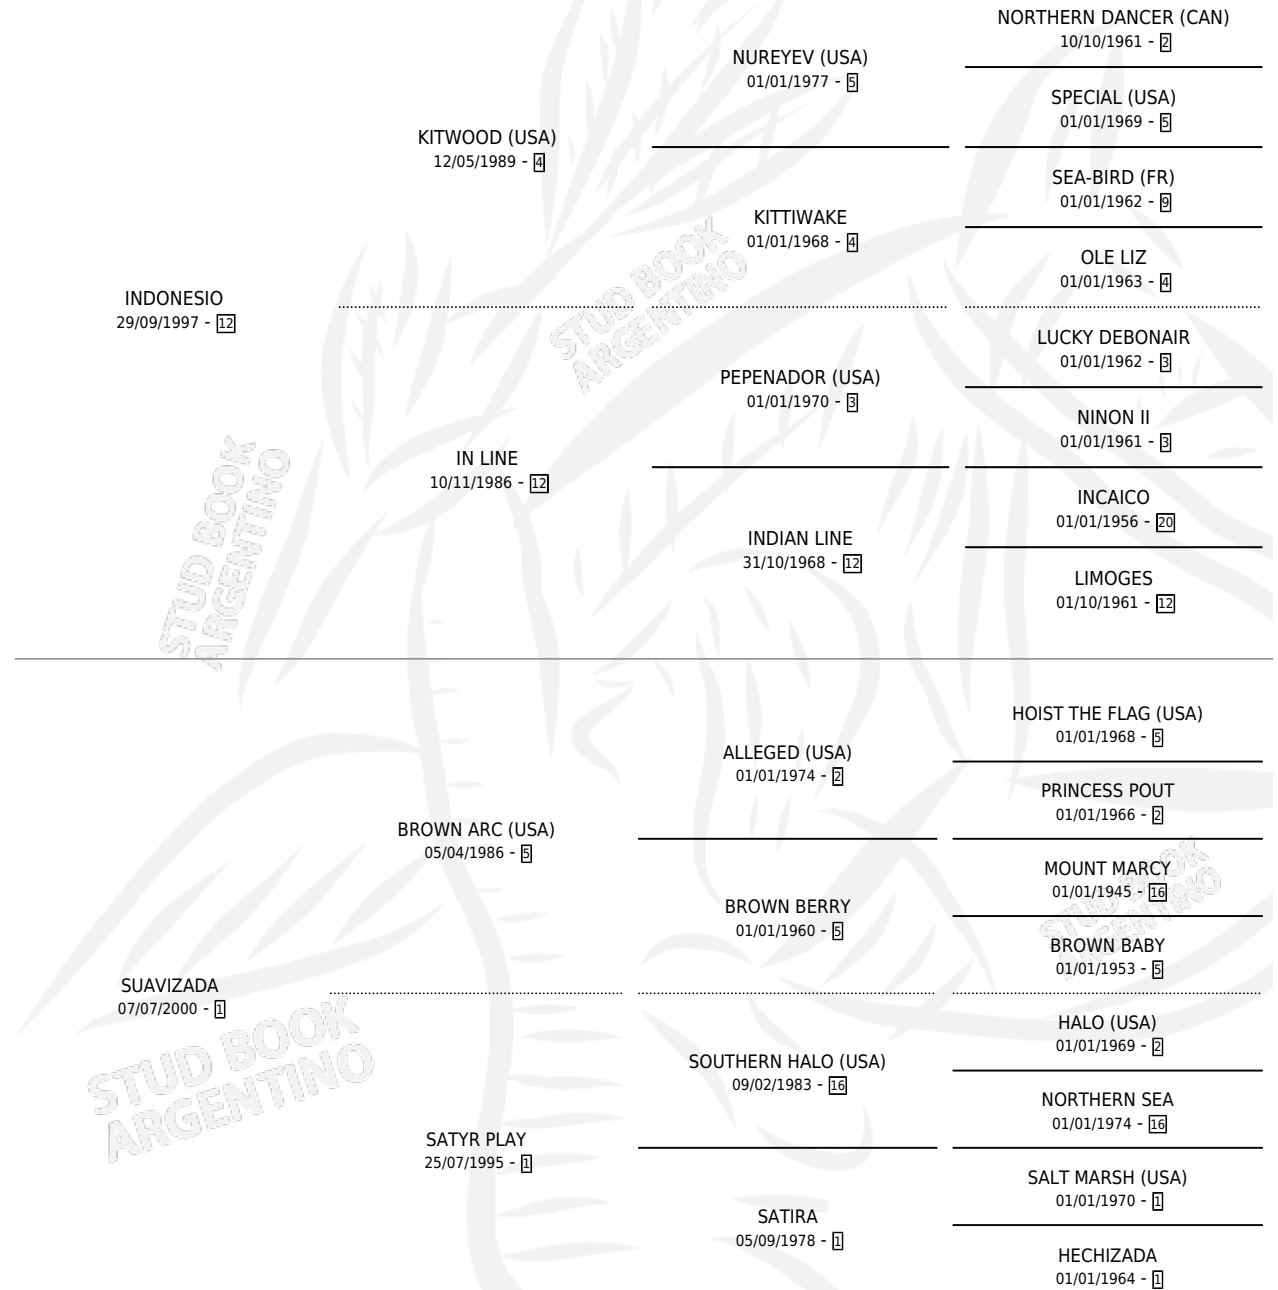

INGEGNERE

por **INDONESIO** y **SUAVIZADA** por **BROWN ARC (USA)**

Argentina · Macho · Zaino · SP · 28/10/2012
Familia 1-s · Volumen 41

ESTADO

TIPIFICACIÓN SANGUÍNEA	X
TIPIFICACIÓN POR ADN	X
PASAPORTE	X
IDENTIFICACIÓN POR MICROCHIP	X
REPRODUCTOR	X

Lugar de nacimiento: Lucero Del Sur
Criador: El Cartujo

PEDIGREE

INGEGNERE

Datos oficiales del Stud Book Argentino

Documento generado el 06/05/2026

studbook.org.ar