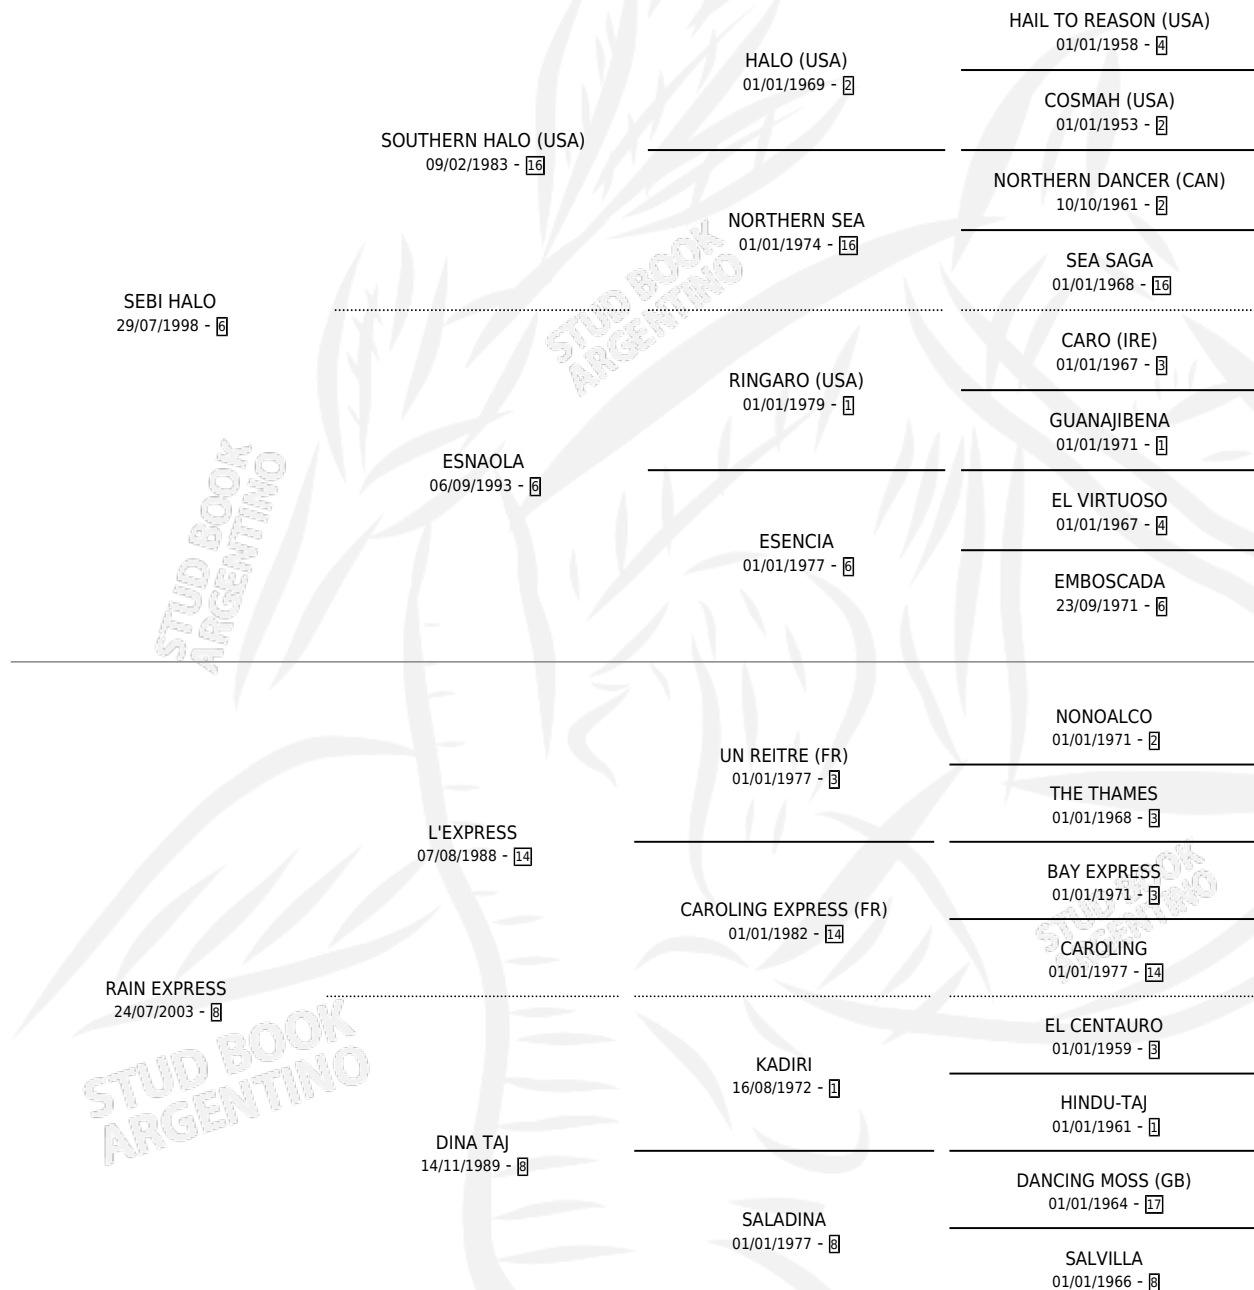

ABUELO JUANCO

por SEBI HALO y RAIN EXPRESS por L'EXPRESS

Argentina · Macho · Zaino · SP · 31/10/2012
Familia 8-g · Volumen 41

ESTADO

TIPIFICACIÓN SANGUÍNEA	X
TIPIFICACIÓN POR ADN	✓
PASAPORTE	✓
IDENTIFICACIÓN POR MICROCHIP	✓
REPRODUCTOR	X

Lugar de nacimiento: El Paraiso
Criador: Rusca Claudio A

PEDIGREE

CAMPAÑA

Solo carreras oficiales de Argentina

POR EDAD

EDAD	CC	1°	2°	3°	4°	5°	NP	CLC	CLG	CLCG1	CLGG1	IMPORTE	GANANCIA / CC
5 AÑOS	1	0	0	0	0	0	1	0	0	0	0	\$0	\$0
6 AÑOS	1	0	0	0	0	0	1	0	0	0	0	\$0	\$0
TOTALES	2	0	0	0	0	0	2	0	0	0	0	\$0	\$0
%		0.0%	0.0%	0.0%	0.0%	0.0%	100%	0.0%	0.0%	0.0%	0.0%		