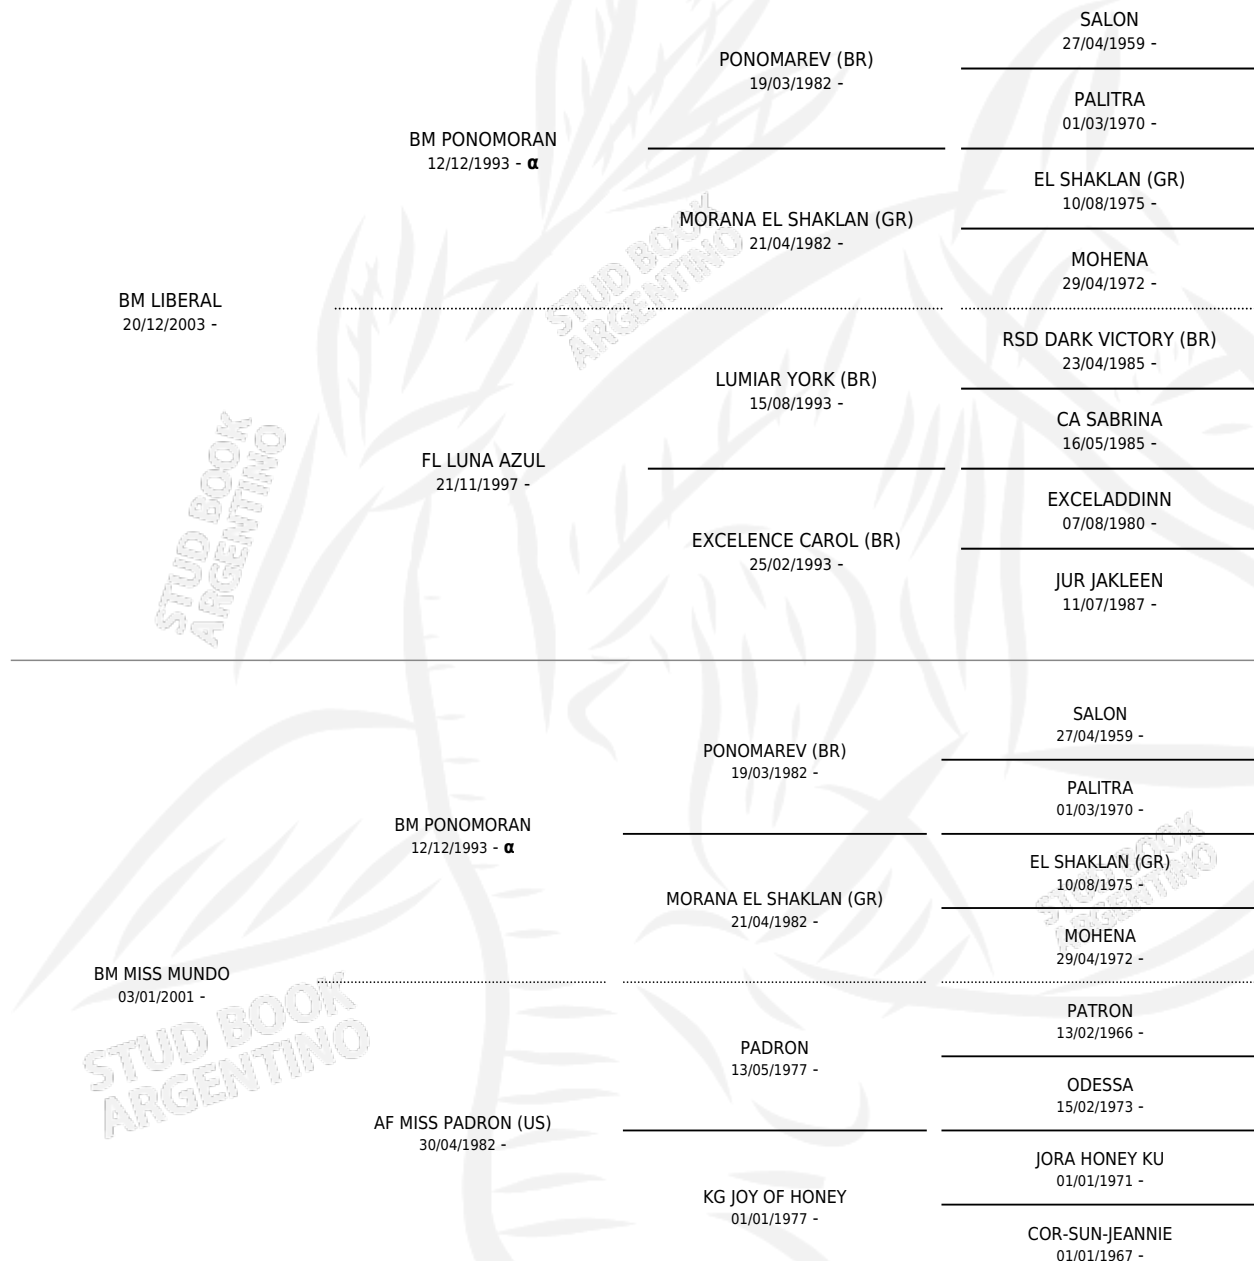

BM SHARJAH

por **BM LIBERAL** y **BM MISS MUNDO** por **BM PONOMORAN**

Argentina · Macho · Tordillo · AP · 27/10/2012
Familia · Volumen 41

ESTADO

TIPIFICACIÓN SANGUÍNEA	X
TIPIFICACIÓN POR ADN	✓
PASAPORTE	X
IDENTIFICACIÓN POR MICROCHIP	X
REPRODUCTOR	X

Lugar de nacimiento: Pavon

Criador: Pavon

PEDIGREE

INBREEDING : α

BM SHARJAH

Datos oficiales del Stud Book Argentino

Documento generado el 12/05/2026

studbook.org.ar