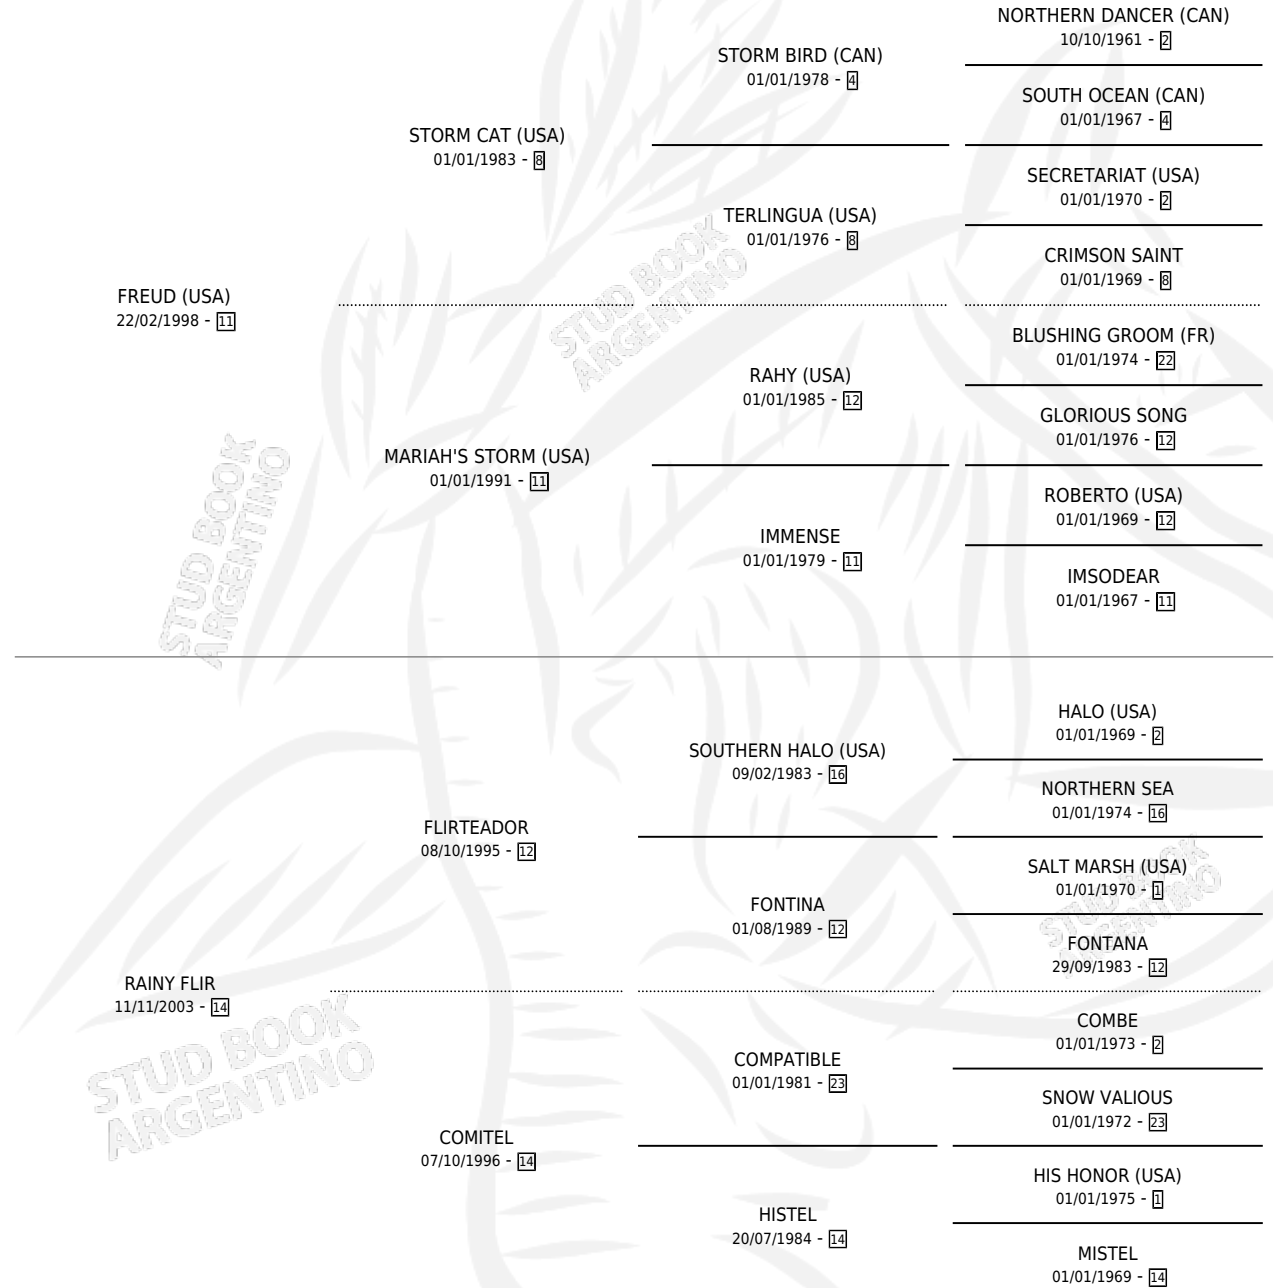

PSICOLOGICO

por **FREUD (USA)** y **RAINY FLIR** por **FLIRTEADOR**

Argentina · Macho · Zaino · SP · 30/10/2012
Familia 14-f · Volumen 41

ESTADO

TIPIFICACIÓN SANGUÍNEA	X
TIPIFICACIÓN POR ADN	✓
PASAPORTE	✓
IDENTIFICACIÓN POR MICROCHIP	✓
REPRODUCTOR	X

Lugar de nacimiento: Campo particular

Criador: Lusardi Ariel Humberto

PEDIGREE