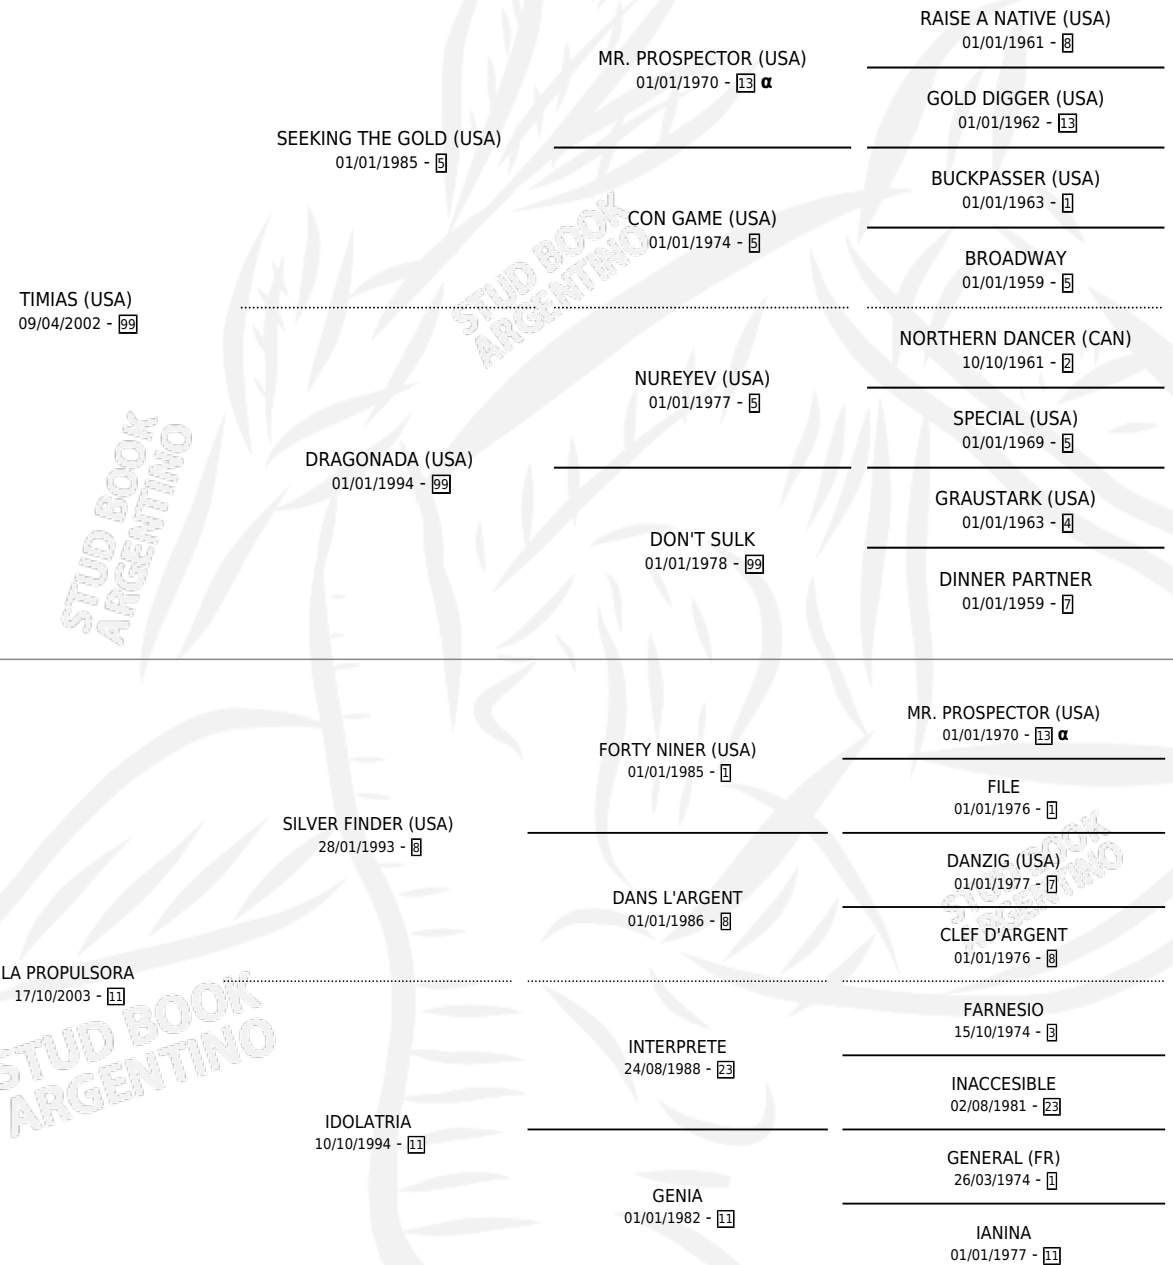

LA CEBOLLA

por **TIMIAS (USA)** y **LA PROPULSORA** por **SILVER FINDER (USA)**

Argentina · Hembra · Zaino · SP · 28/10/2012
Familia 11-c · Volumen 41

ESTADO

TIPIFICACIÓN SANGUÍNEA	X
TIPIFICACIÓN POR ADN	✓
PASAPORTE	✓
IDENTIFICACIÓN POR MICROCHIP	✓
REPRODUCTOR	✓

Lugar de nacimiento: La Templanza
Criador: La Templanza

~

HIJOS

	MACHOS	HEMBRAS
2 NACIERON	2	0
SIN ACTUACIONES		

PEDIGREE

INBREEDING : α

CAMPAÑA

Solo carreras oficiales de Argentina