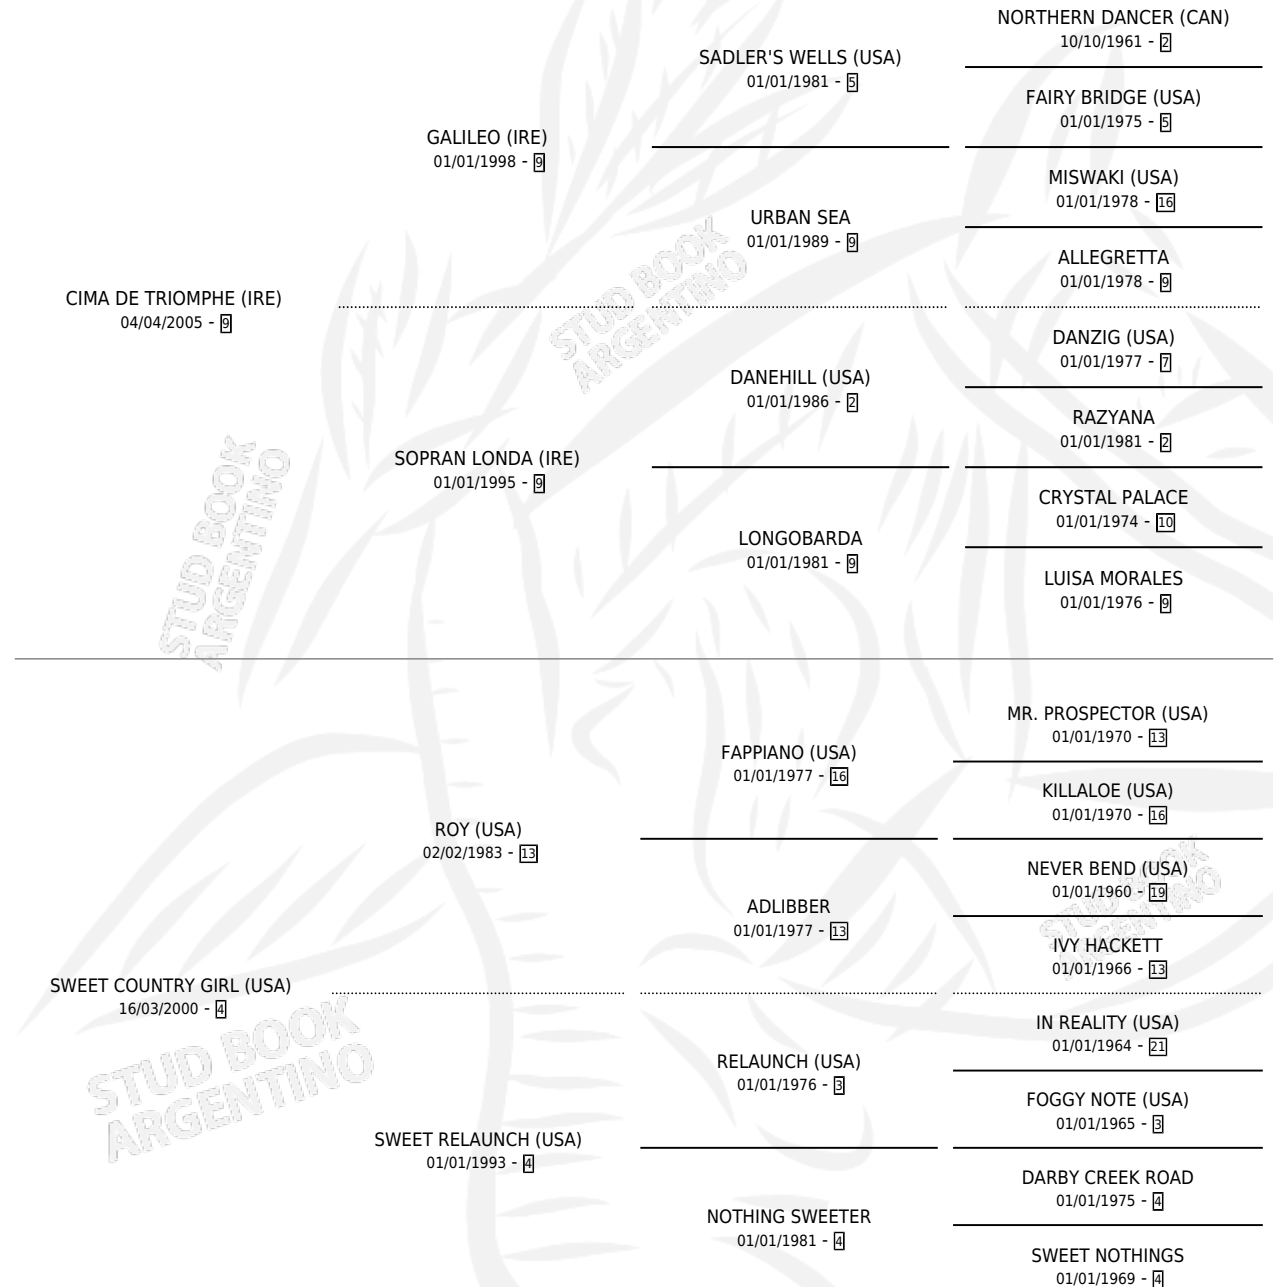

CIMA NEVADA

por CIMA DE TRIOMPHE (IRE) y SWEET COUNTRY GIRL (USA) por ROY (USA)

Argentina · Hembra · Zaino · SP · 09/10/2012
Familia 4-i · Volumen 41

ESTADO

TIPIFICACIÓN SANGUÍNEA	X
TIPIFICACIÓN POR ADN	✓
PASAPORTE	✓
IDENTIFICACIÓN POR MICROCHIP	✓
REPRODUCTOR	✓

Lugar de nacimiento: Campo particular
Criador: Lusardi Ariel Humberto

~

HIJOS

	MACHOS	HEMBRAS
2 NACIERON	1	1
1 CORRIERON	1	0
1 GANARON	1	0
0 GANADORES CL	0 GANADORES GR	0 GANADORES G1

PEDIGREE

CAMPAÑA

Solo carreras oficiales de Argentina