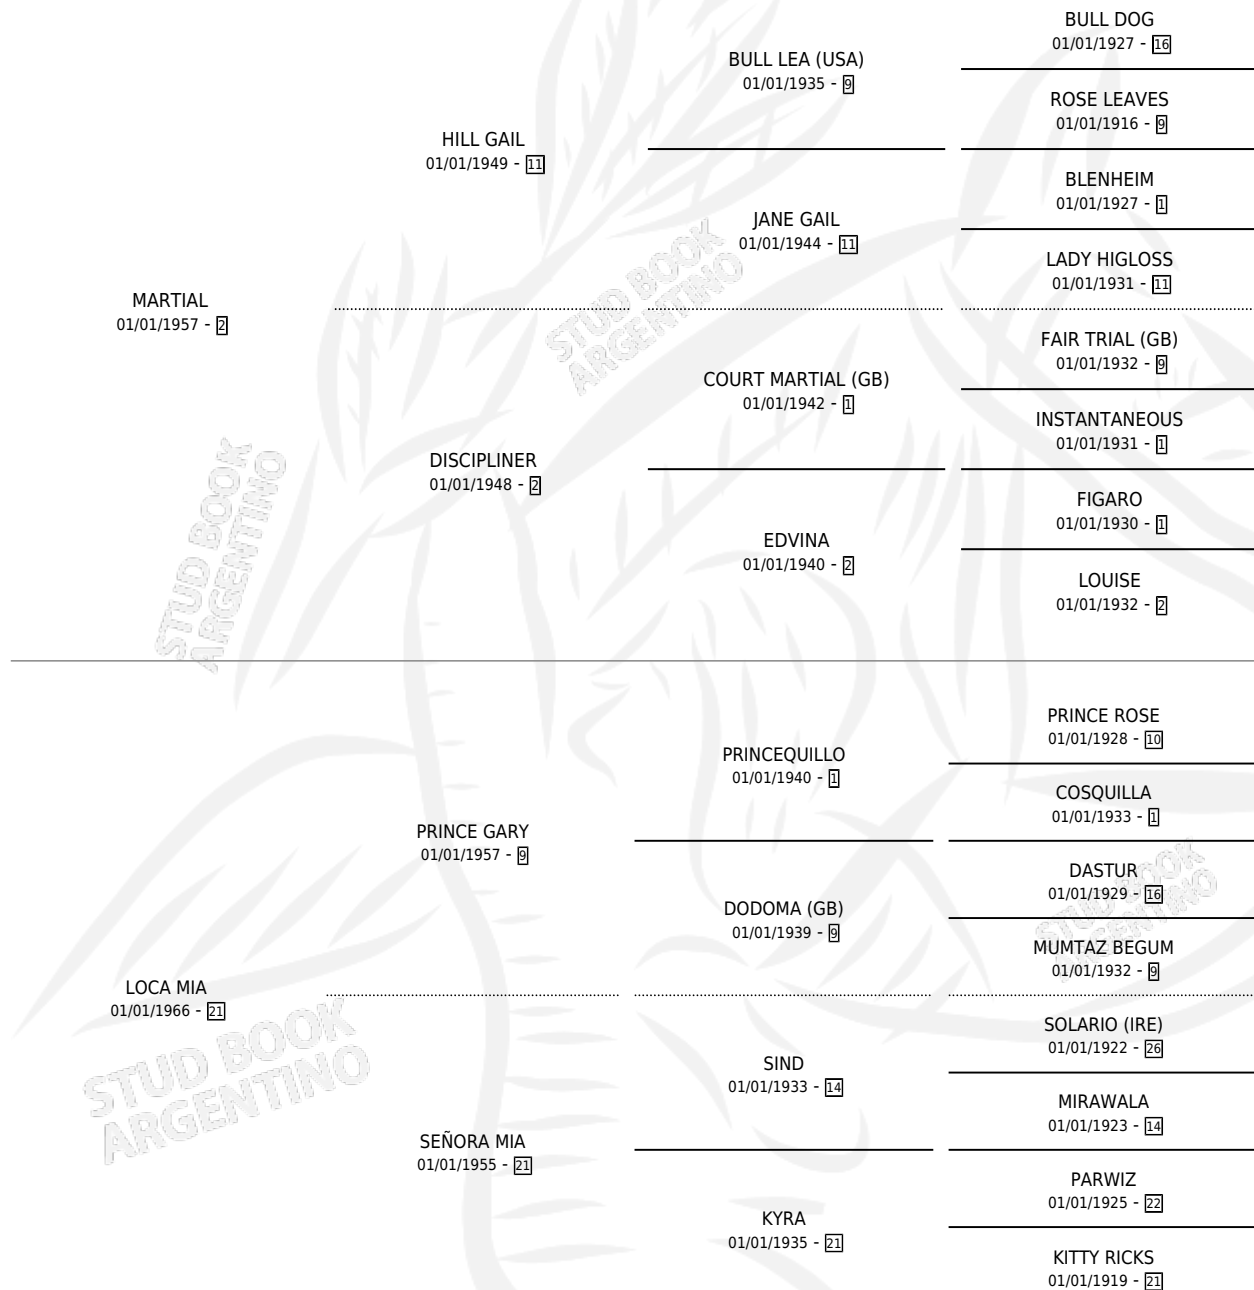

PRINCE LOCO

por **MARTIAL** y **LOCA MIA** por **PRINCE GARY**

Argentina · Macho · No Consigna · SP · 01/01/1976
Familia 21-a · Volumen 29

ESTADO

TIPIFICACIÓN SANGUÍNEA	X
TIPIFICACIÓN POR ADN	X
PASAPORTE	X
IDENTIFICACIÓN POR MICROCHIP	X
REPRODUCTOR	X

Lugar de nacimiento: Campo particular

Criador: Sin dato

PEDIGREE