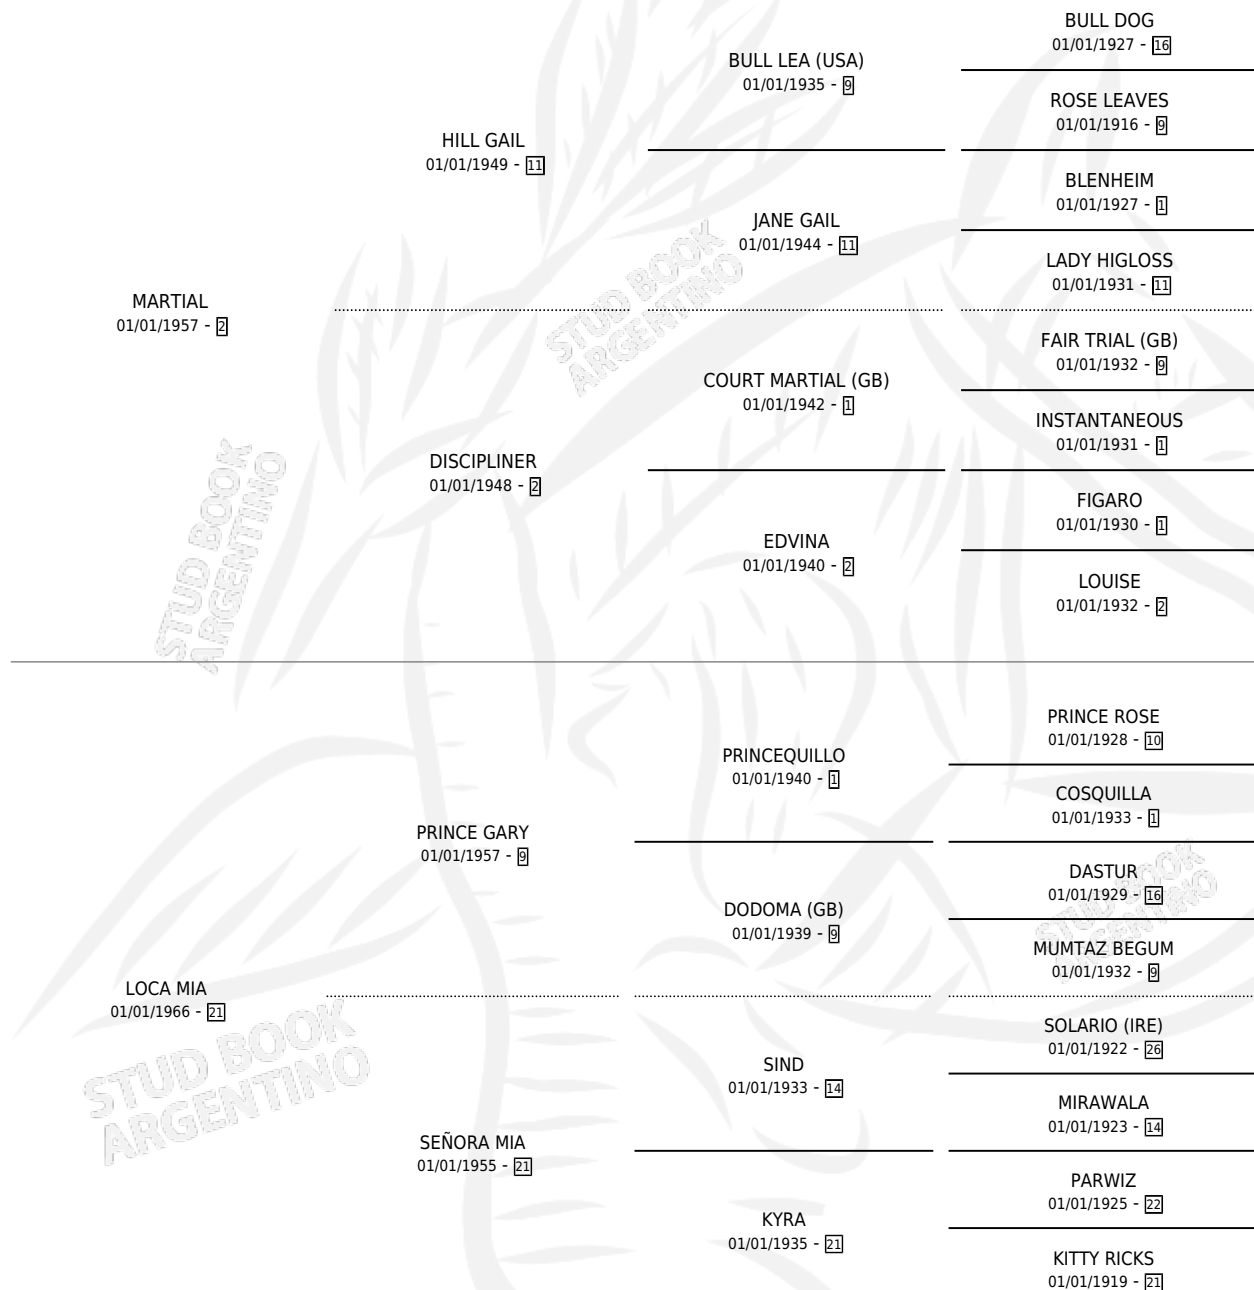

PRINCE LOCO

por **MARTIAL** y **LOCA MIA** por **PRINCE GARY**

Argentina · Macho · No Consigna · SP · 01/01/1976
Familia 21-a · Volumen 29

ESTADO

TIPIFICACIÓN SANGUÍNEA	X
TIPIFICACIÓN POR ADN	X
PASAPORTE	X
IDENTIFICACIÓN POR MICROCHIP	X
REPRODUCTOR	X

Lugar de nacimiento: Campo Particular

Criador: Sin dato

PEDIGREE

CAMPAÑA

Solo carreras oficiales de Argentina

POR EDAD

EDAD	CC	1°	2°	3°	4°	5°	NP	CLC	CLG	CLCG1	CLGG1	IMPORTE	GANANCIA / CC
4 AÑOS	1	1	0	0	0	0	0	0	0	0	0	\$0	\$0
5 AÑOS	3	2	1	0	0	0	0	1	0	0	0	\$0	\$0
6 AÑOS	2	2	0	0	0	0	0	1	1	0	0	\$0	\$0
7 AÑOS	2	2	0	0	0	0	0	0	0	0	0	\$0	\$0
TOTALES	8	7	1	0	0	0	0	2	1	0	0	\$0	\$0
%		87.5%	12.5%	0.0%	0.0%	0.0%	0.0%	25.0%	50.0%	0.0%	0.0%		