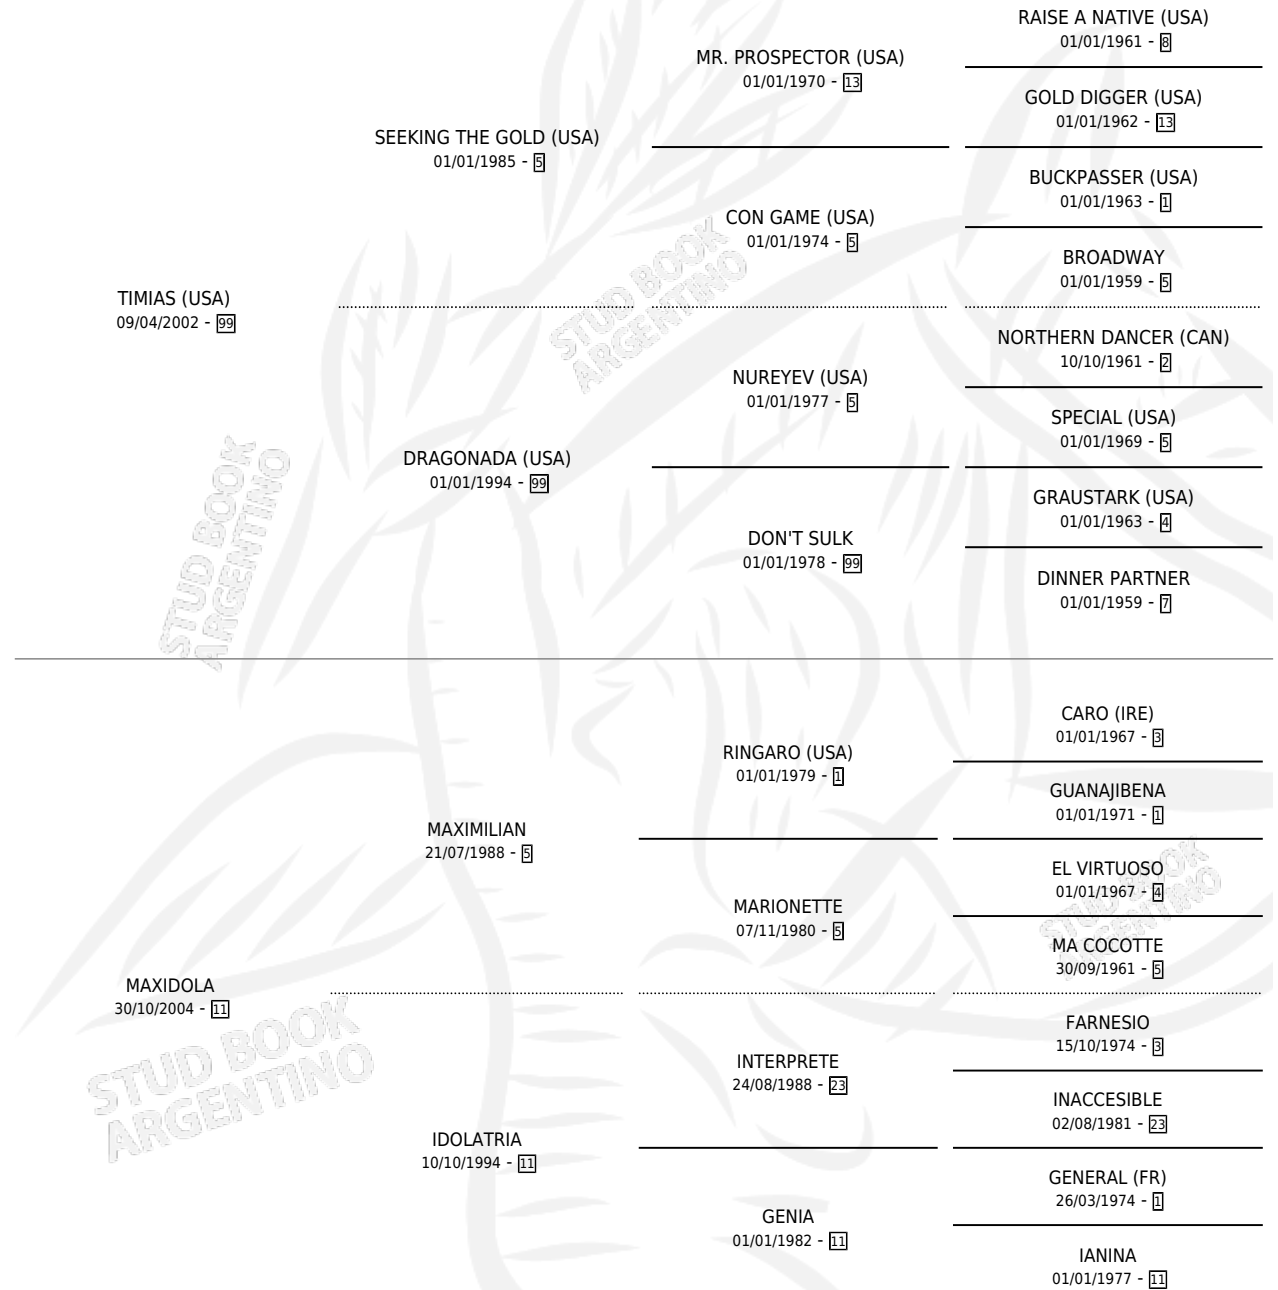

ATREYU

por **TIMIAS (USA)** y **MAXIDOLA** por **MAXIMILIAN**

Argentina · Macho · Alazan · SP · 05/11/2012
Familia 11-c · Volumen 41

ESTADO

TIPIFICACIÓN SANGUÍNEA	X
TIPIFICACIÓN POR ADN	X
PASAPORTE	X
IDENTIFICACIÓN POR MICROCHIP	X
REPRODUCTOR	X

Lugar de nacimiento: La Templanza
Criador: Cortelletti Eugenio

PEDIGREE