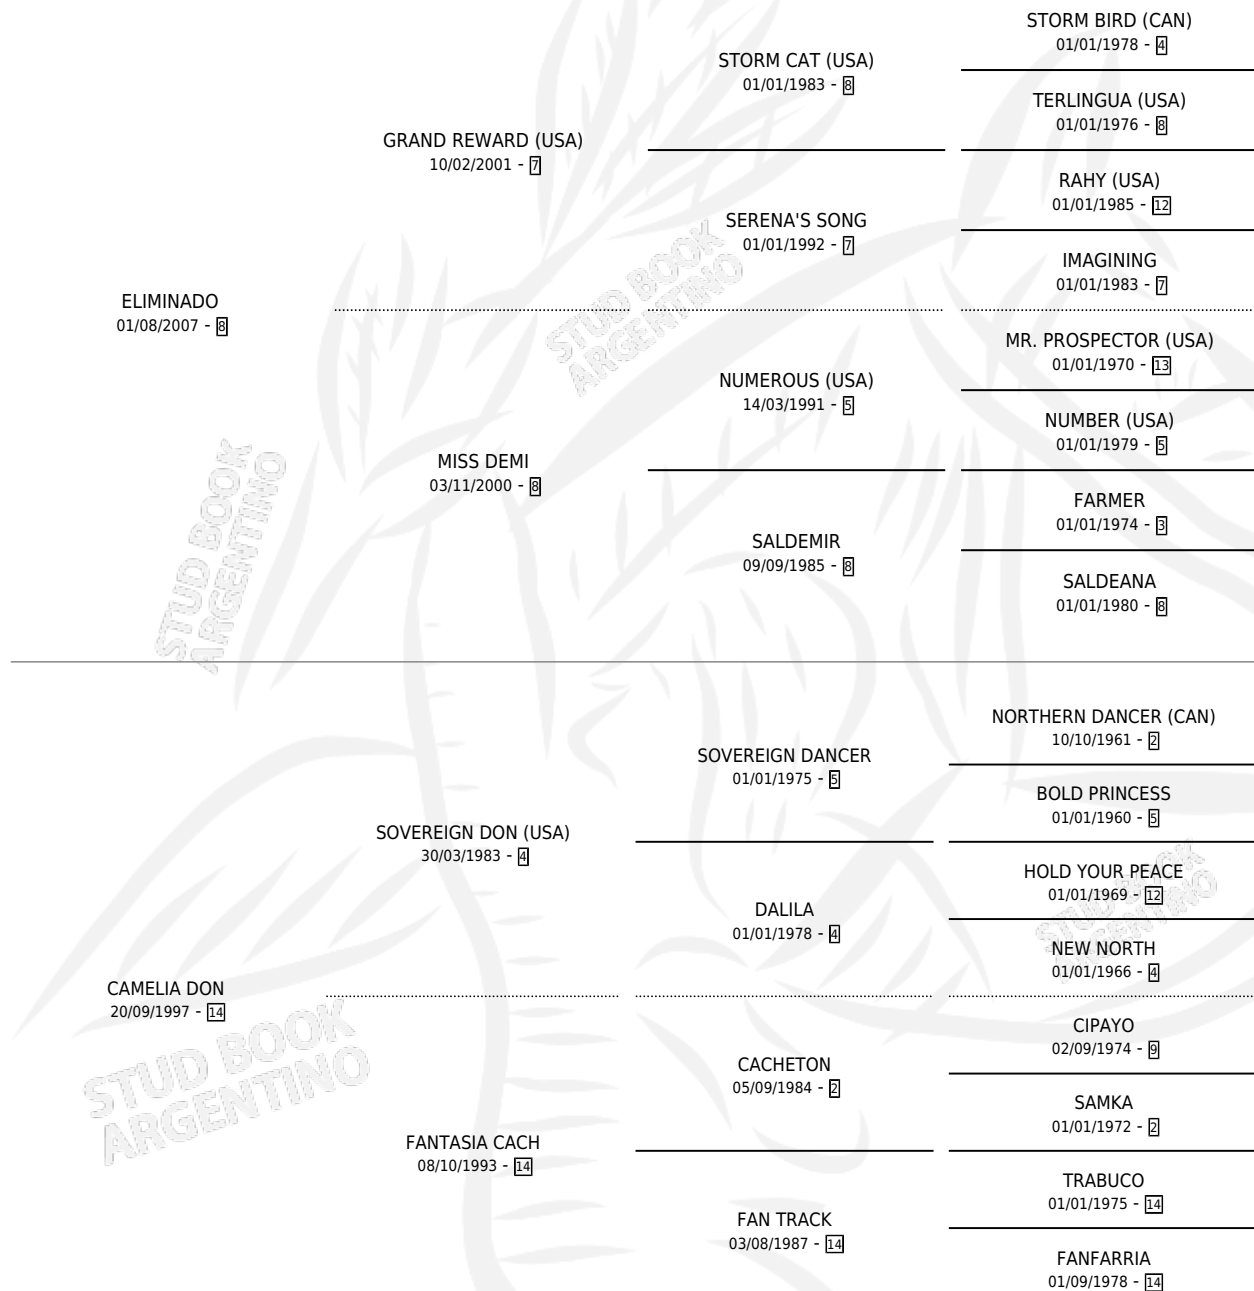

BEME ASSAI

por **ELIMINADO** y **CAMELIA DON** por **SOVEREIGN DON**
(USA)

Argentina · Macho · Tordillo · SP · 22/10/2012
Familia 14-a · Volumen 41

ESTADO

TIPIFICACIÓN SANGUÍNEA	X
TIPIFICACIÓN POR ADN	X
PASAPORTE	X
IDENTIFICACIÓN POR MICROCHIP	X
REPRODUCTOR	X

Lugar de nacimiento: Campo particular

Criador: Sin dato

PEDIGREE

BEME ASSAI

Datos oficiales del Stud Book Argentino

Documento generado el 06/05/2026

studbook.org.ar