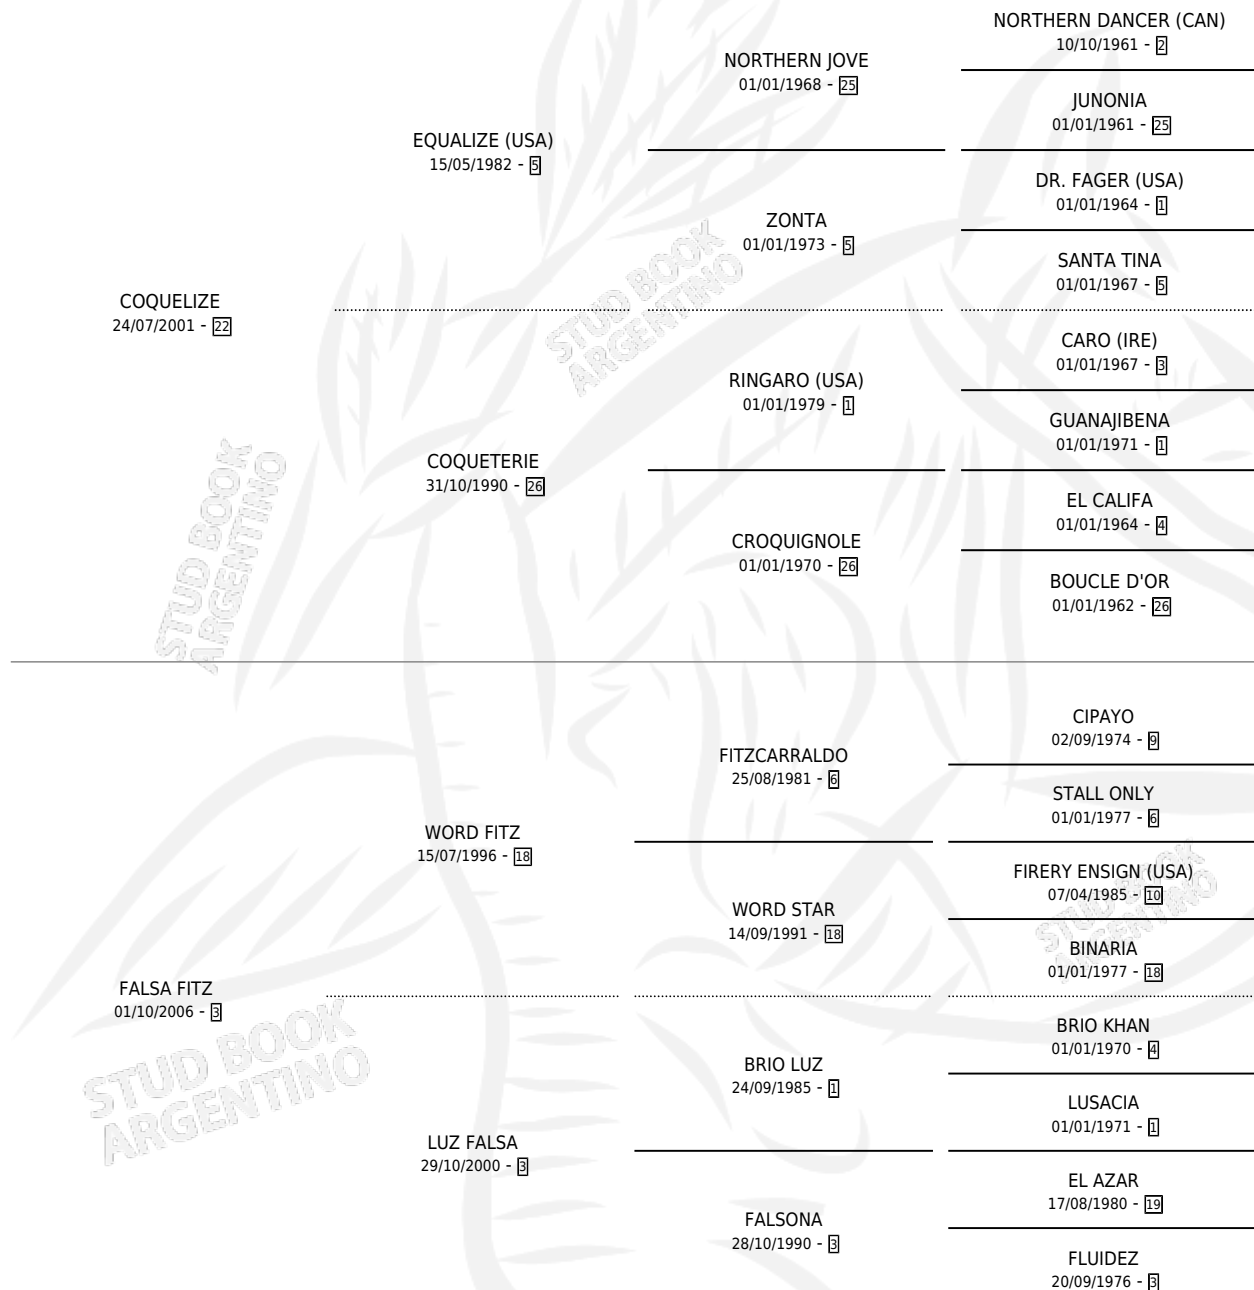

FALSO ELVIO

por COQUELIZE y FALSA FITZ por WORD FITZ

Argentina · Macho · Zaino · SP · 15/10/2012
Familia 3-o · Volumen 41

ESTADO

TIPIFICACIÓN SANGUÍNEA	X
TIPIFICACIÓN POR ADN	✓
PASAPORTE	X
IDENTIFICACIÓN POR MICROCHIP	✓
REPRODUCTOR	X

Lugar de nacimiento: El Bendito

Criador: Dadone Elvio Juan

PEDIGREE

FALSO ELVIO

Datos oficiales del Stud Book Argentino

Documento generado el 01/05/2026

studbook.org.ar