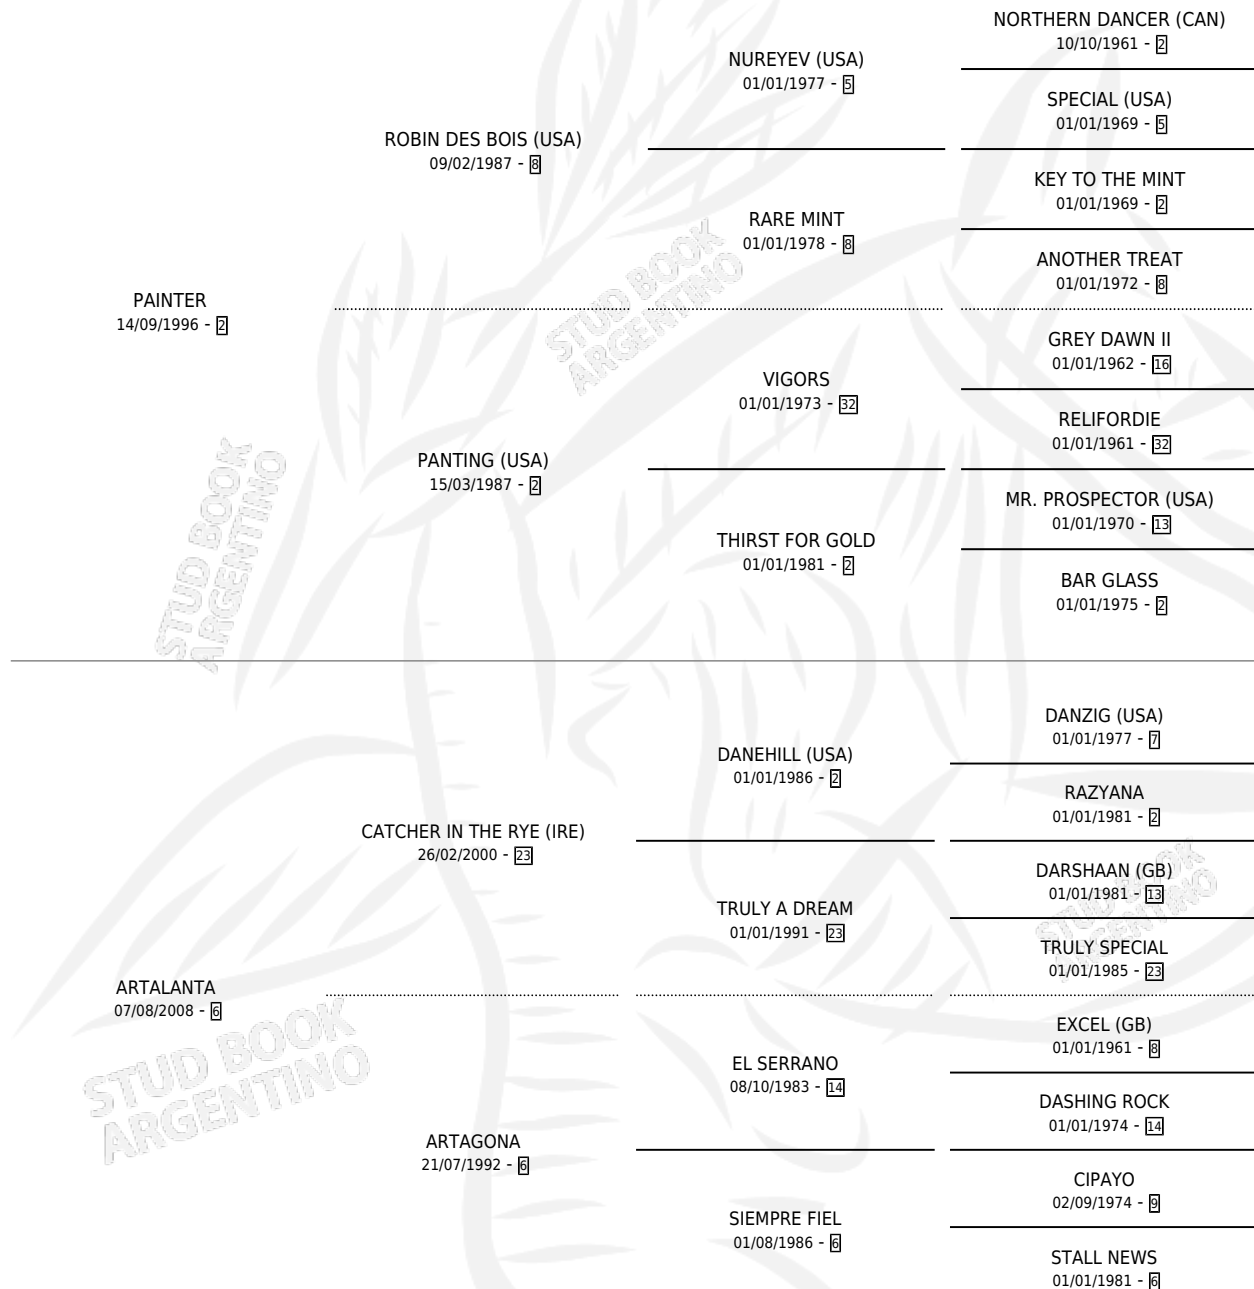

ARTALA

por PAINTER y ARTALANTA por CATCHER IN THE RYE (IRE)

Argentina · Hembra · Zaino Doradillo · SP · 16/10/2012
Familia 6-e · Volumen 41

ESTADO

TIPIFICACIÓN SANGUÍNEA	X
TIPIFICACIÓN POR ADN	X
PASAPORTE	X
IDENTIFICACIÓN POR MICROCHIP	X
REPRODUCTOR	X

Lugar de nacimiento: El Bendito

Criador: El Bendito

PEDIGREE