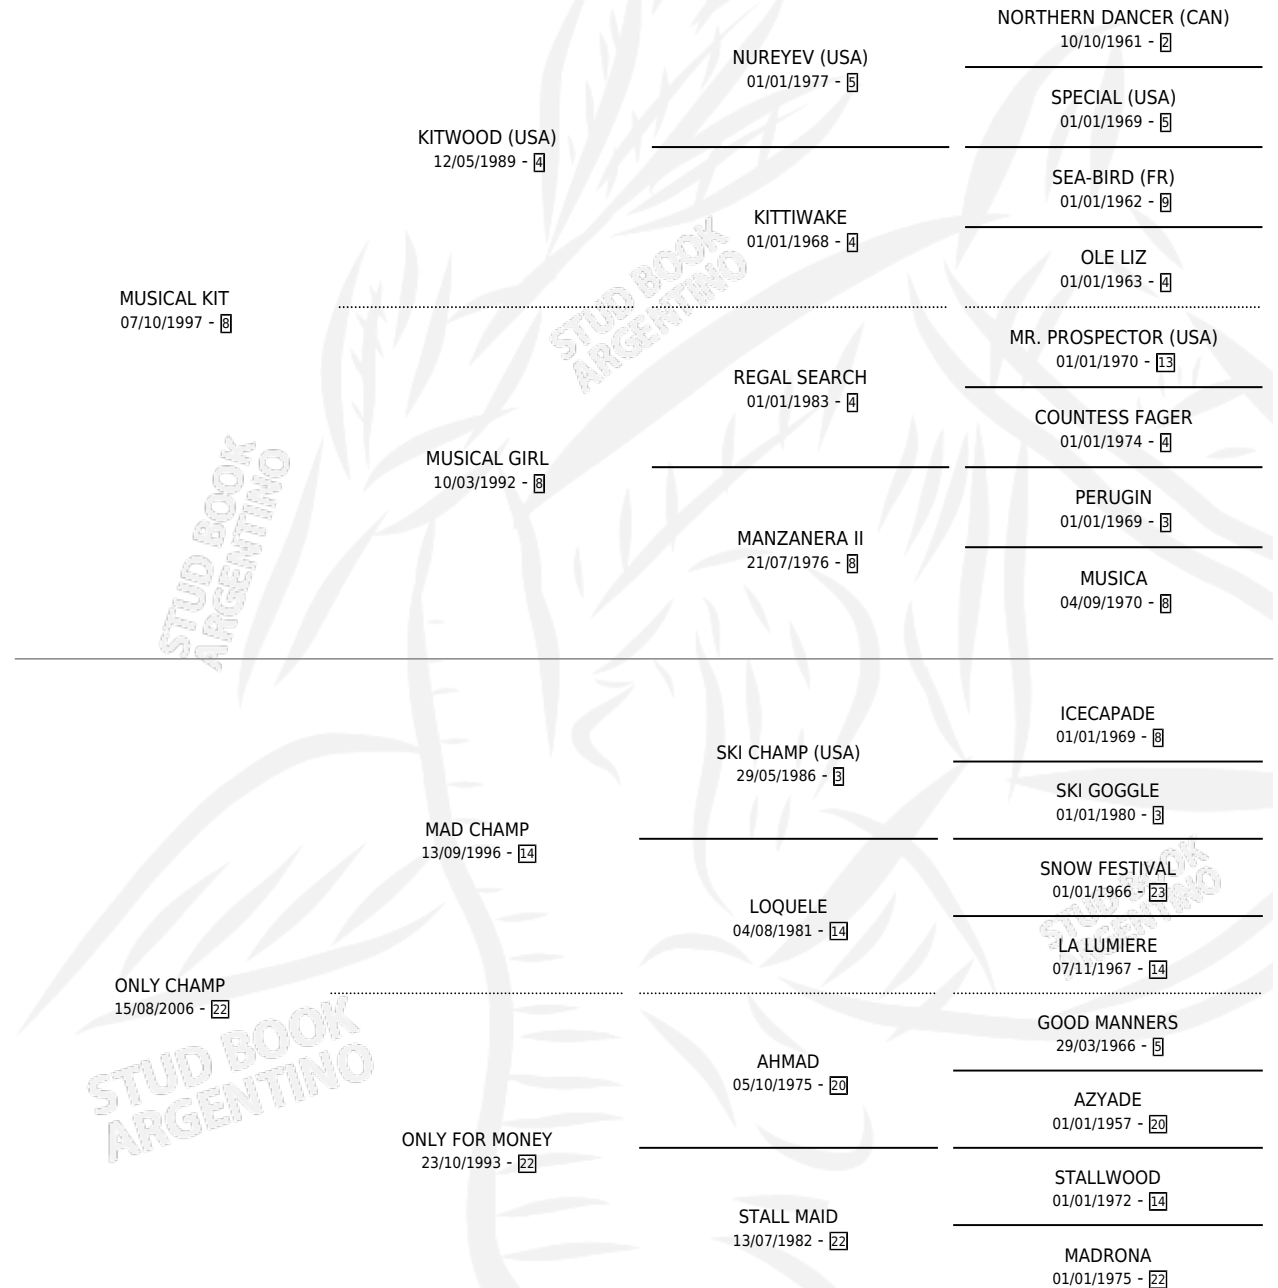

ONLY MOLE

por **MUSICAL KIT** y **ONLY CHAMP** por **MAD CHAMP**

Argentina · Macho · Tordillo · SP · 13/11/2012
Familia 22-a · Volumen 41

ESTADO

TIPIFICACIÓN SANGUÍNEA	X
TIPIFICACIÓN POR ADN	✓
PASAPORTE	✓
IDENTIFICACIÓN POR MICROCHIP	✓
REPRODUCTOR	X

Lugar de nacimiento: Los Desagues

Criador: Los Desagues

PEDIGREE