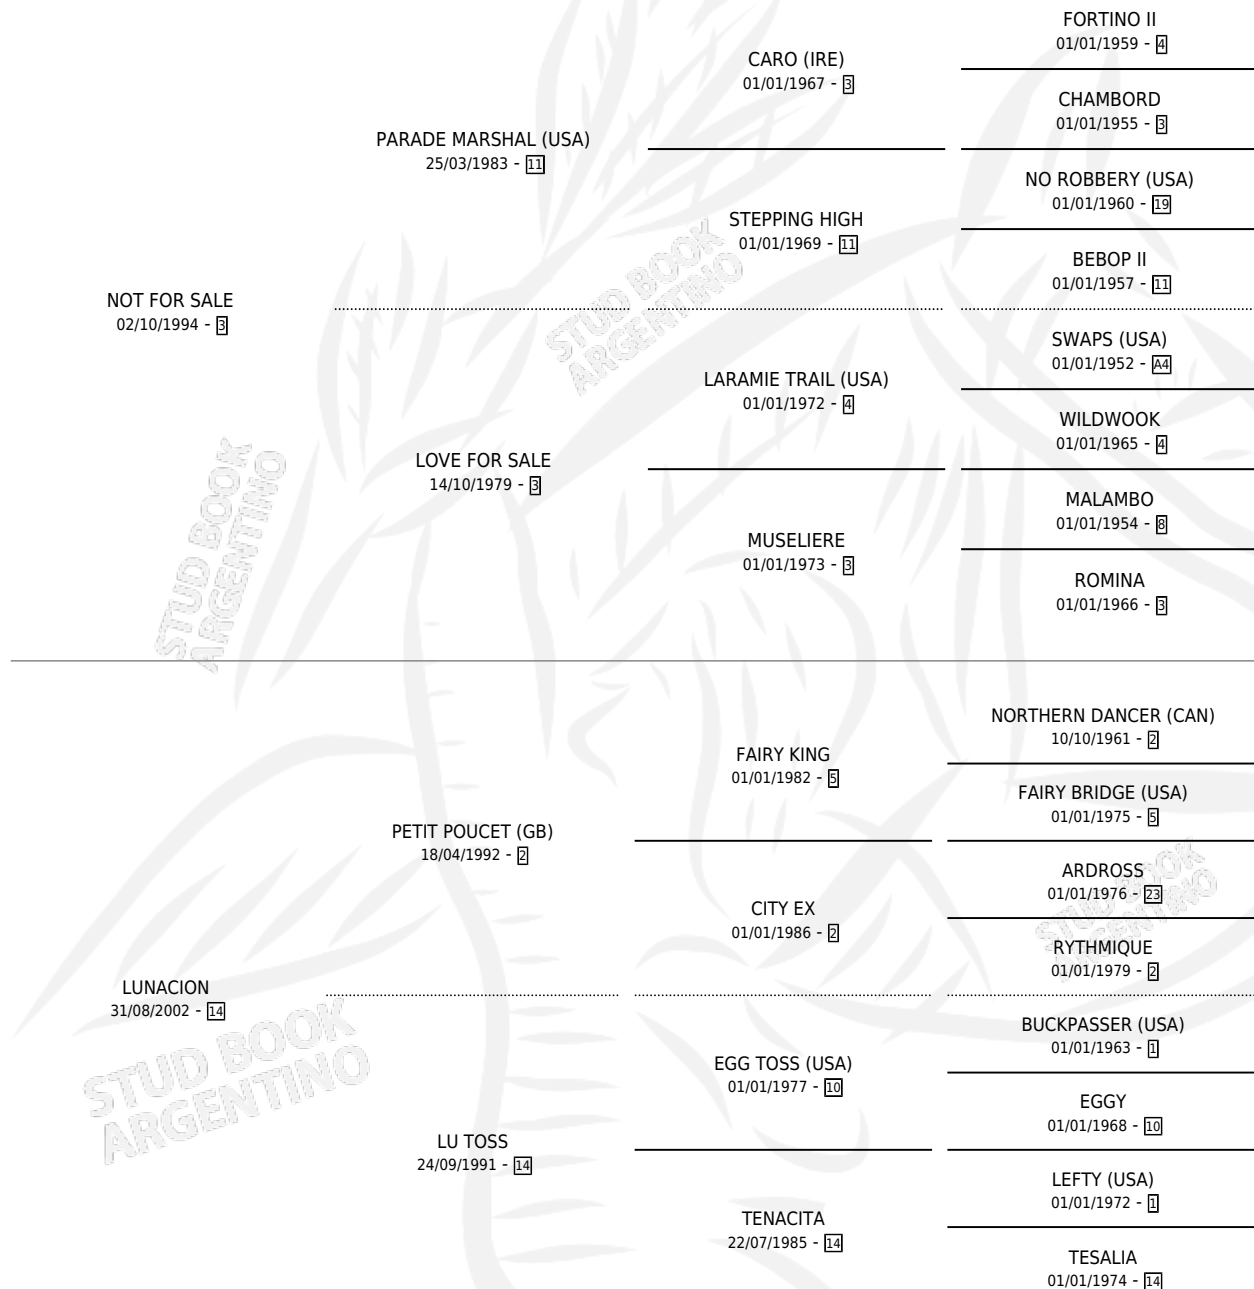

LA MEJOR DEL MUNDO

por NOT FOR SALE y LUNACION por PETIT POUCKET (GB)

Argentina · Hembra · Zaino · SP · 28/10/2012
Familia 14-a · Volumen 41

ESTADO

TIPIFICACIÓN SANGUÍNEA	X
TIPIFICACIÓN POR ADN	✓
PASAPORTE	✓
IDENTIFICACIÓN POR MICROCHIP	✓
REPRODUCTOR	X

Lugar de nacimiento: San Lorenzo De Areco

Criador: San Lorenzo De Areco

PEDIGREE