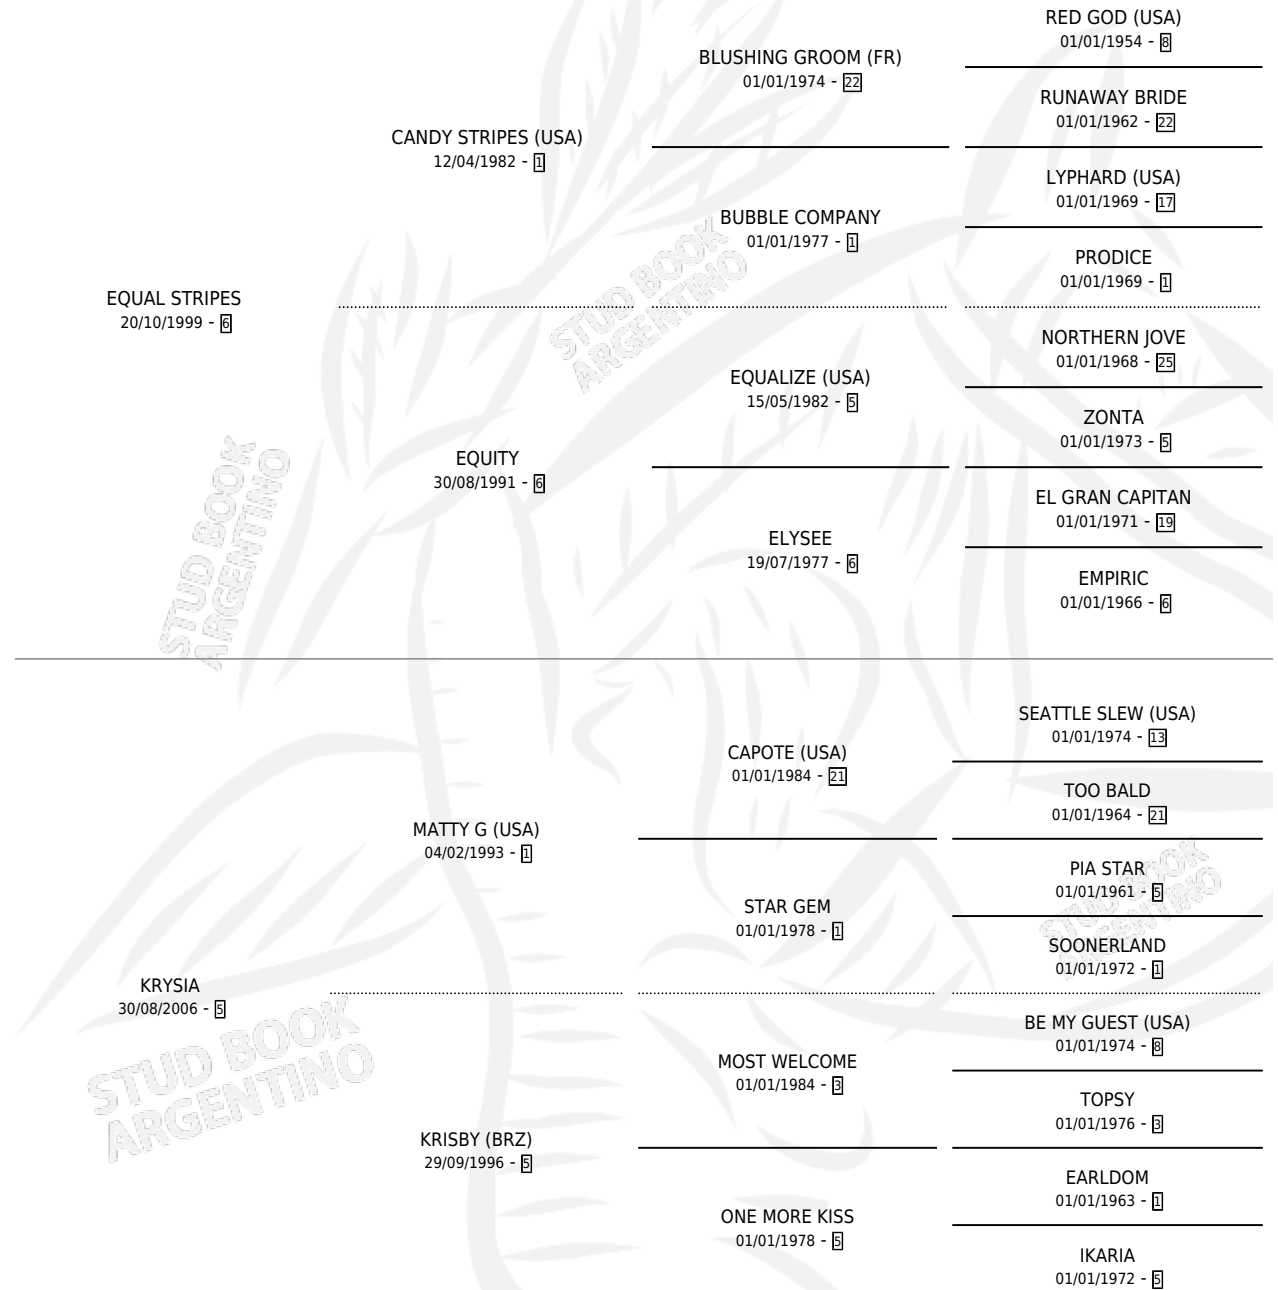

KEANE

por **EQUAL STRIPES** y **KRYSIA** por **MATTY G (USA)**

Argentina · Macho · Zaino · SP · 31/10/2012
Familia 5-d · Volumen 41

DISTINCIONES

MEJOR CABALLO ADULTO 2016

ESTADO

TIIFICACIÓN SANGUÍNEA	X
TIIFICACIÓN POR ADN	✓
PASAPORTE	✓
IDENTIFICACIÓN POR MICROCHIP	✓
REPRODUCTOR	✓

Lugar de nacimiento: La Manija

Criador: La Manija

~

HIJOS

	MACHOS	HEMBRAS
5 NACIERON	3	2
2 CORRIERON	2	0

SIN ACTUACIONES

PEDIGREE

EXPORTACIÓN / IMPORTACIÓN