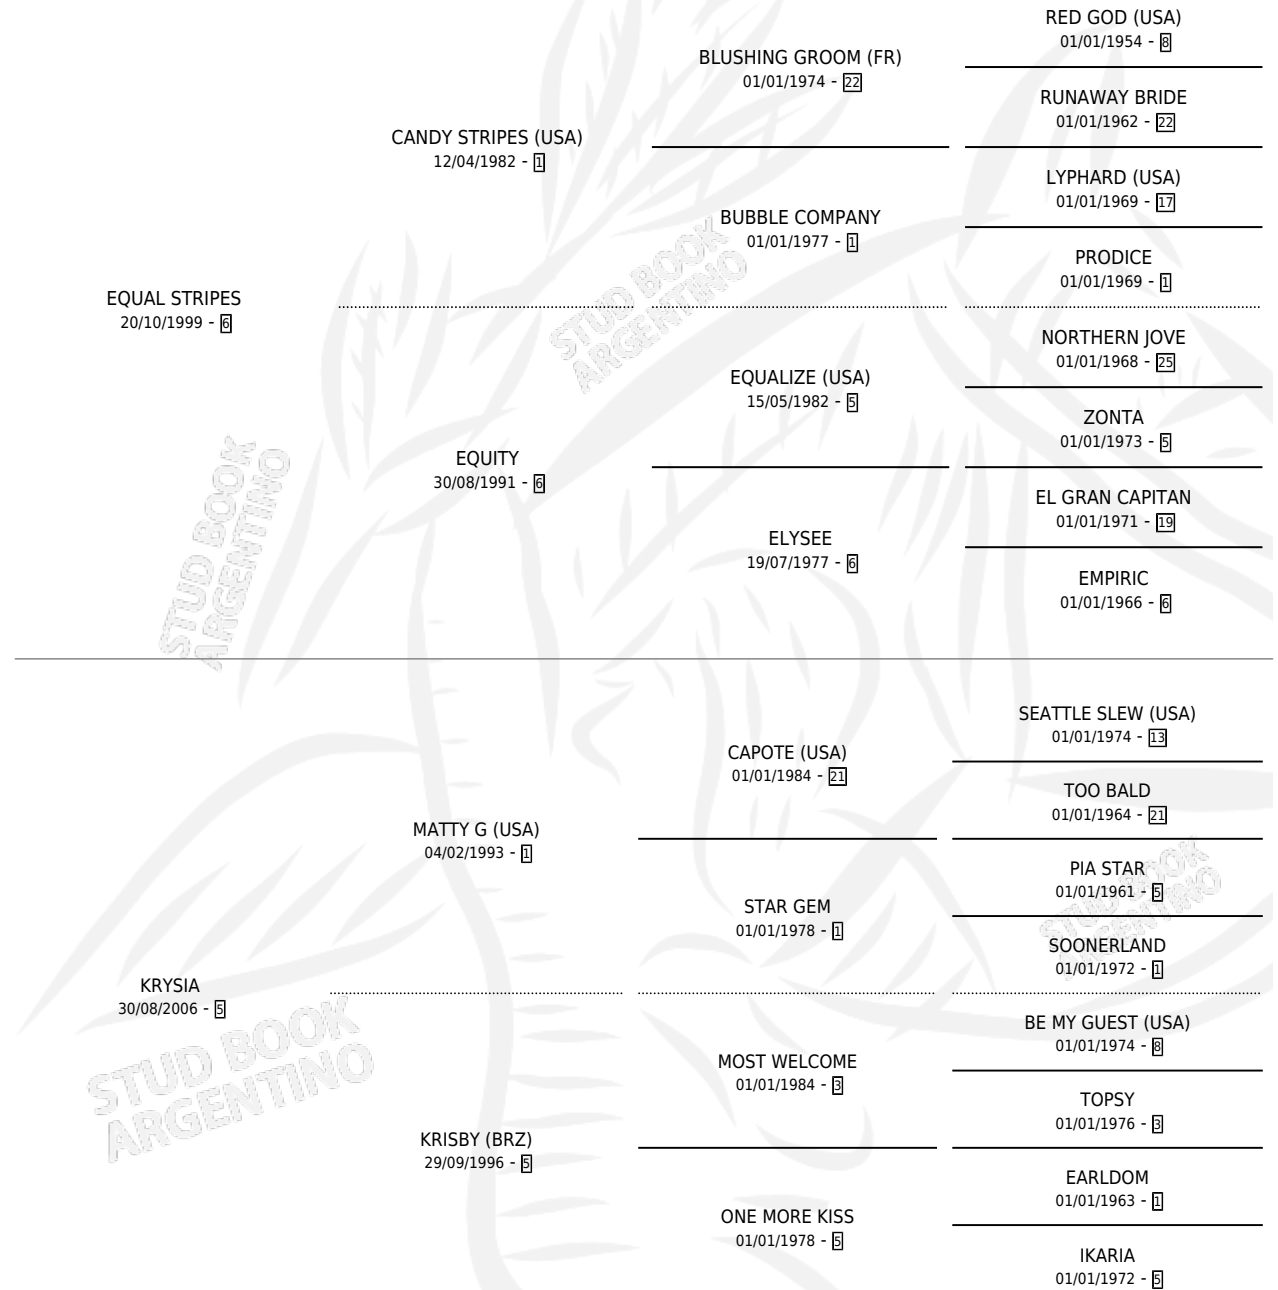

KEANE

por **EQUAL STRIPES** y **KRYSIA** por **MATTY G (USA)**

Argentina · Macho · Zaino · SP · 31/10/2012
Familia 5-d · Volumen 41

DISTINCIONES

MEJOR CABALLO ADULTO 2016

ESTADO

TIPIFICACIÓN SANGUÍNEA	X
TIPIFICACIÓN POR ADN	✓
PASAPORTE	✓
IDENTIFICACIÓN POR MICROCHIP	✓
REPRODUCTOR	✓

Lugar de nacimiento: La Manija

Criador: La Manija

HIJOS

	MACHOS	HEMBRAS
5 NACIERON	3	2
4 CORRIERON	3	1
3 GANARON	2	1
0 GANADORES CL	0 GANADORES GR	0 GANADORES G1

PEDIGREE