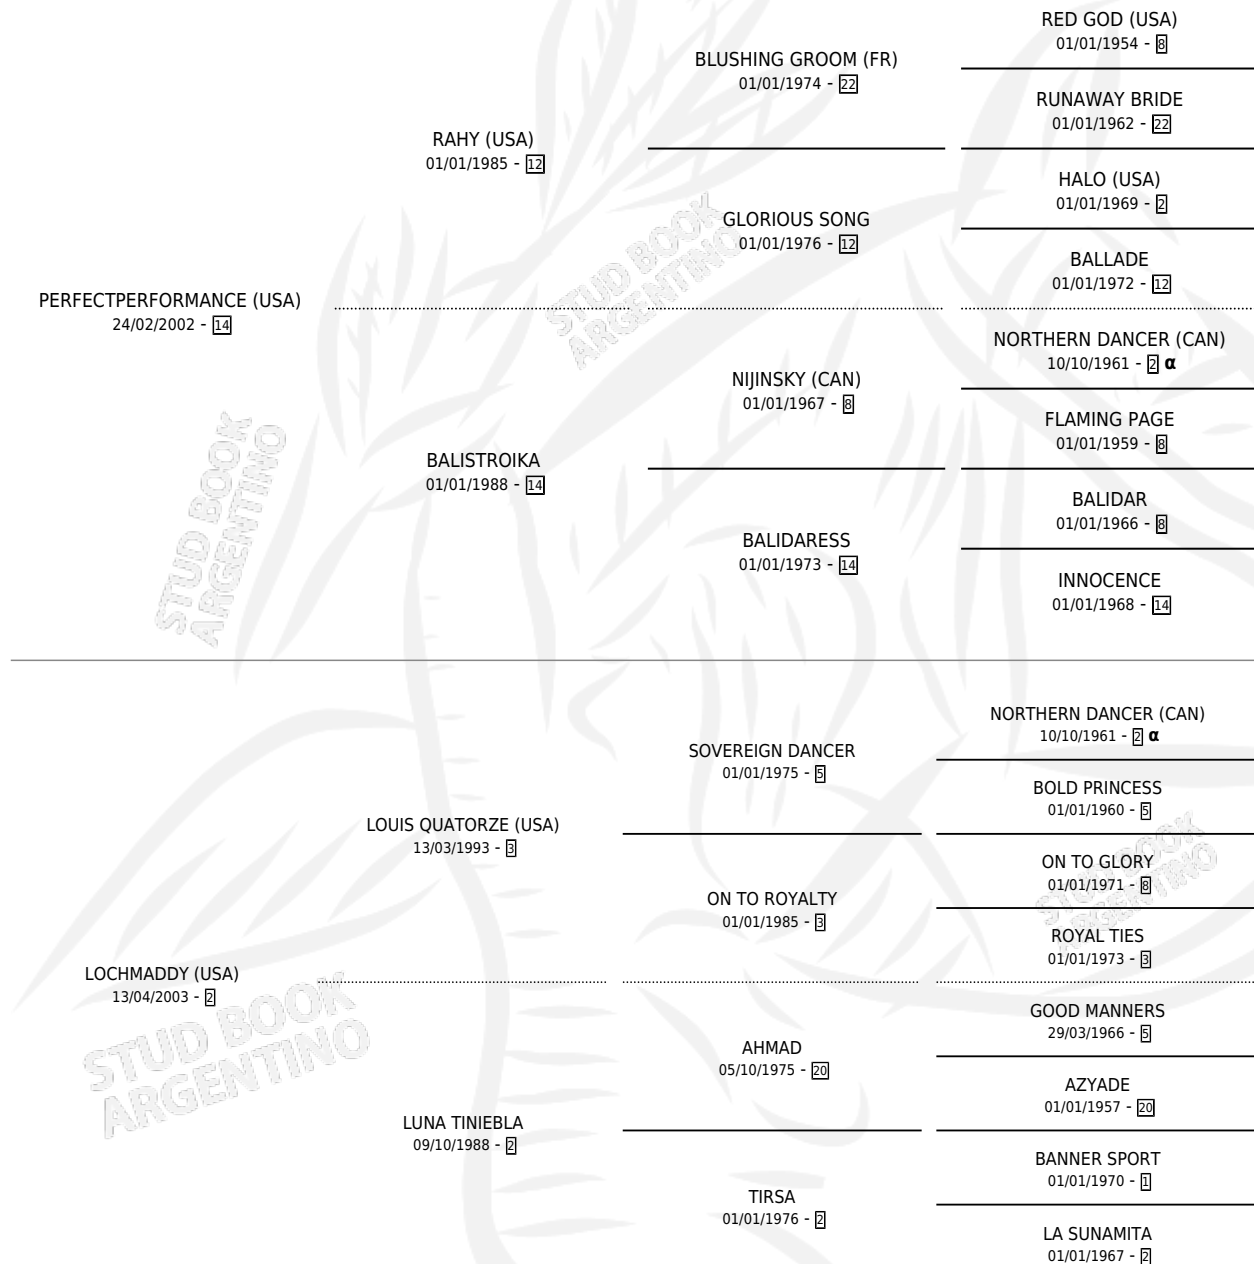

LOCHALINE

por PERFECTPERFORMANCE (USA) y LOCHMADDY (USA)
por LOUIS QUATORZE (USA)

Argentina · Hembra · Zaino · SP · 07/11/2012
Familia 2-u · Volumen 41

ESTADO

TIPIFICACIÓN SANGUÍNEA	X
TIPIFICACIÓN POR ADN	✓
PASAPORTE	✓
IDENTIFICACIÓN POR MICROCHIP	✓
REPRODUCTOR	✓

Lugar de nacimiento: La Manija
Criador: La Manija

~

HIJOS

	MACHOS	HEMBRAS
5 NACIERON	2	3
1 CORRIERON	0	1

SIN ACTUACIONES

PEDIGREE

INBREEDING : α

S

mientos 5 / Efectividad 62.50%

PADRILLO	PRODUCTO	CRIADOR	1ER SERVICIO	ÚLTIMO SERVICIO
AQUARIO	∅		08/12/2023	08/12/2023
LOCHALINE				
AQUARIO	LINE RULER (M A, 27/11/2023)	MALIN	17/11/2022	30/11/2022
GOIAS KEY	LINE KEY (H Z, 05/11/2022)	MALIN	31/10/2021	23/11/2021
CINNAMON ROLL	LINE ROLL (M Z, 19/10/2021)	MALIN	09/09/2020	26/10/2020
STORM PETREO	∅		18/09/2019	09/11/2019
STORM PETREO	∅		30/12/2018	30/12/2018
GOIAS KEY	PRINCESA KEY (H Z, 15/12/2018)	AYALA NESTOR RUBEN	24/11/2017	29/12/2017
SABAYON	SABALINE (H Z, 13/10/2017)	AYALA NESTOR RUBEN	26/10/2016	26/10/2016