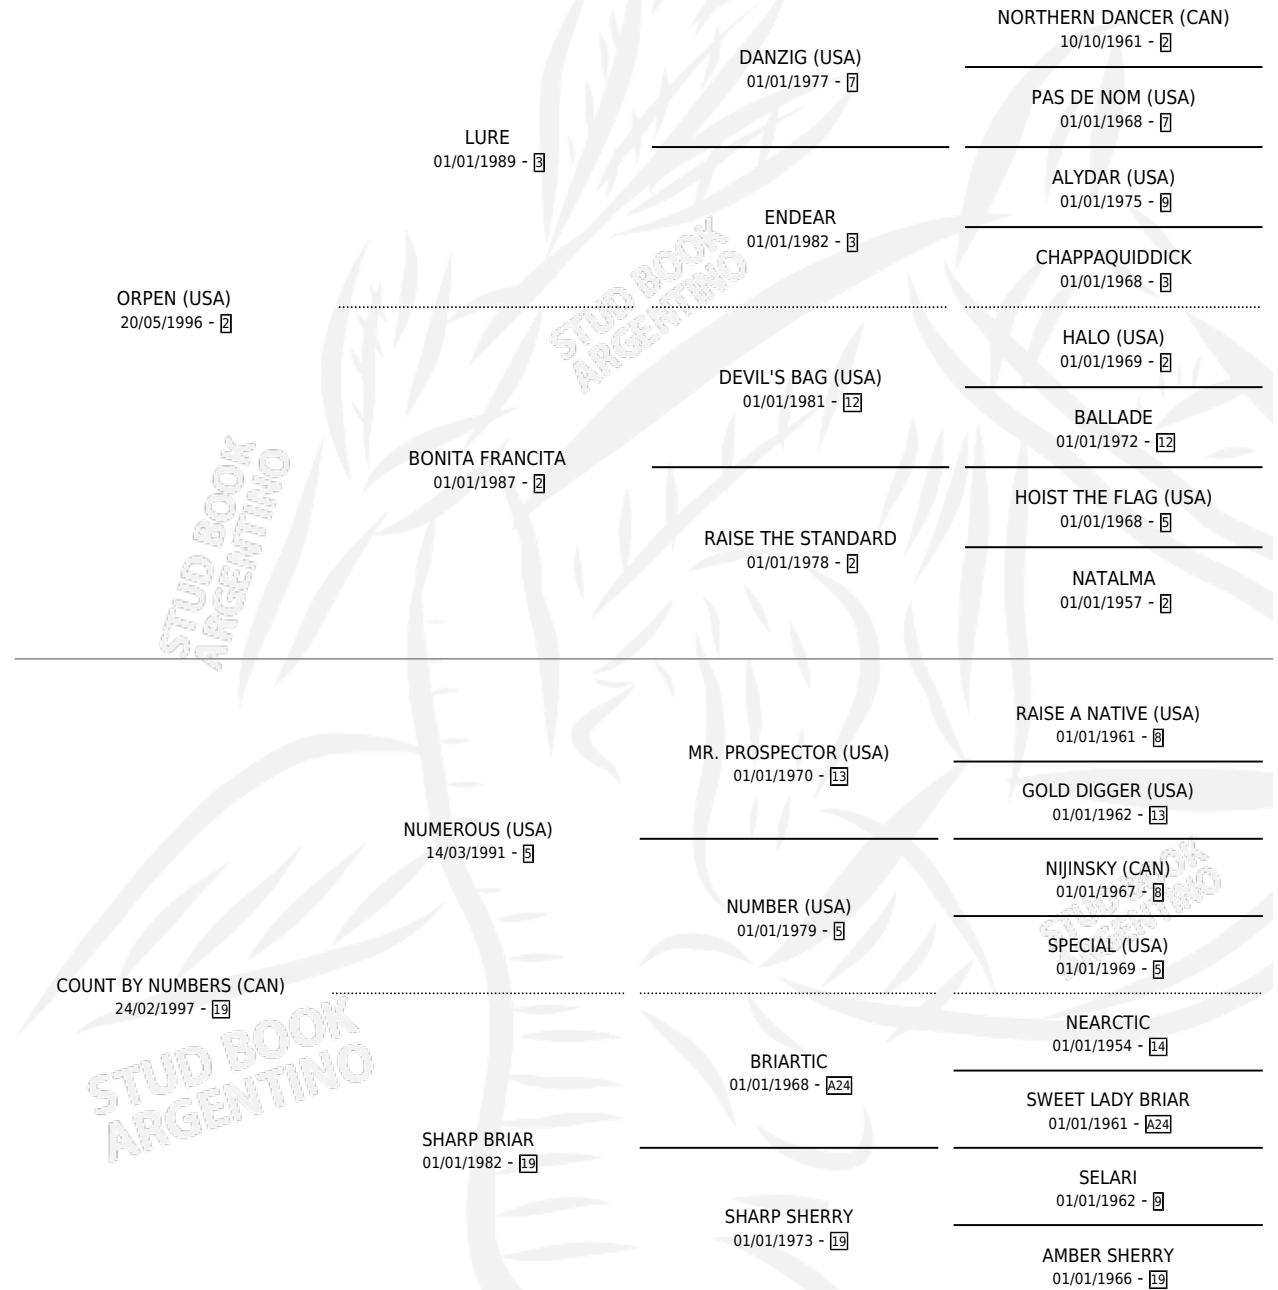

CONTADO CON LIQUI

por **ORPEN (USA)** y **COUNT BY NUMBERS (CAN)** por **NUMEROUS (USA)**

Argentina · Macho · Zaino · SP · 08/11/2012
Familia 19-c · Volumen 41

ESTADO

TIPIFICACIÓN SANGUÍNEA	X
TIPIFICACIÓN POR ADN	✓
PASAPORTE	✓
IDENTIFICACIÓN POR MICROCHIP	✓
REPRODUCTOR	X

Lugar de nacimiento: Carampangue
Criador: Carampangue

PEDIGREE

CAMPAÑA

Solo carreras oficiales de Argentina

POR EDAD

EDAD	CC	1°	2°	3°	4°	5°	NP	CLC	CLG	CLCG1	CLGG1	IMPORTE	GANANCIA / CC
3 AÑOS	3	0	0	0	1	0	2	0	0	0	0	\$16,862	\$5,621
TOTALES	3	0	0	0	1	0	2	0	0	0	0	\$16,862	\$5,621
%		0.0%	0.0%	0.0%	33.3%	0.0%	66.7%	0.0%	0.0%	0.0%	0.0%		