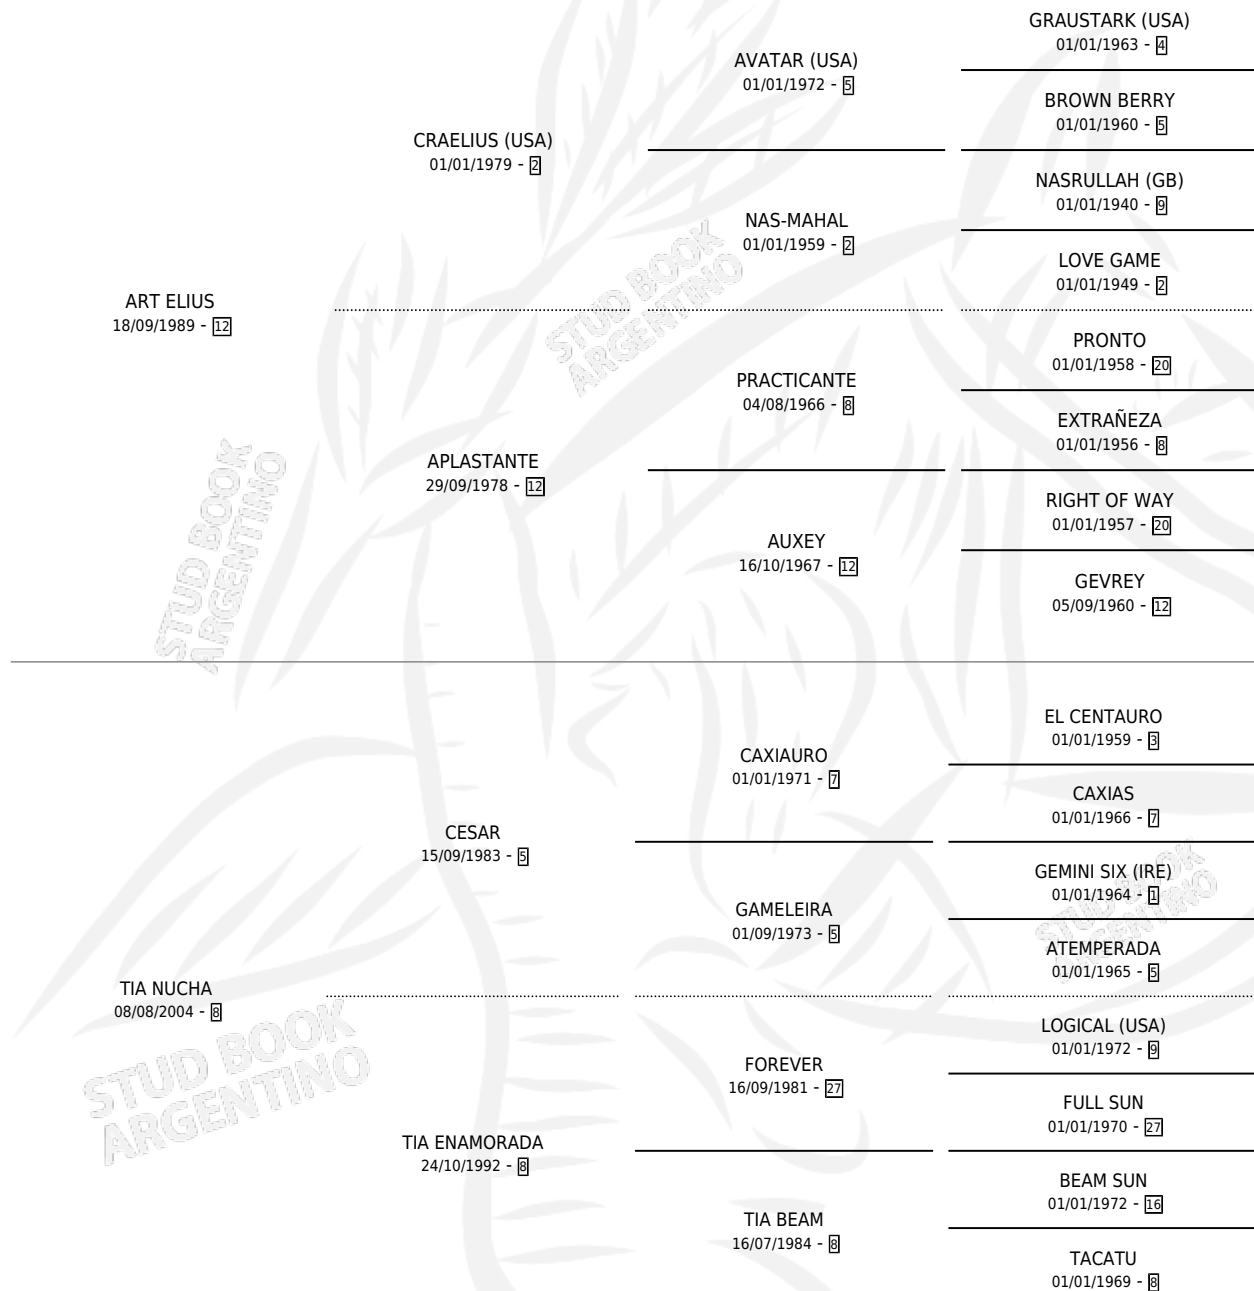

TIA ART

por ART ELIUS y TIA NUCHA por CESAR

Argentina · Hembra · Zaino · SP · 08/11/2012
Familia 8-j · Volumen 41

ESTADO

TIPIFICACIÓN SANGUÍNEA	X
TIPIFICACIÓN POR ADN	X
PASAPORTE	X
IDENTIFICACIÓN POR MICROCHIP	X
REPRODUCTOR	X

Lugar de nacimiento: Costa Grande
Criador: Costa Grande

PEDIGREE

TIA ART

Datos oficiales del Stud Book Argentino

Documento generado el 08/05/2026

studbook.org.ar