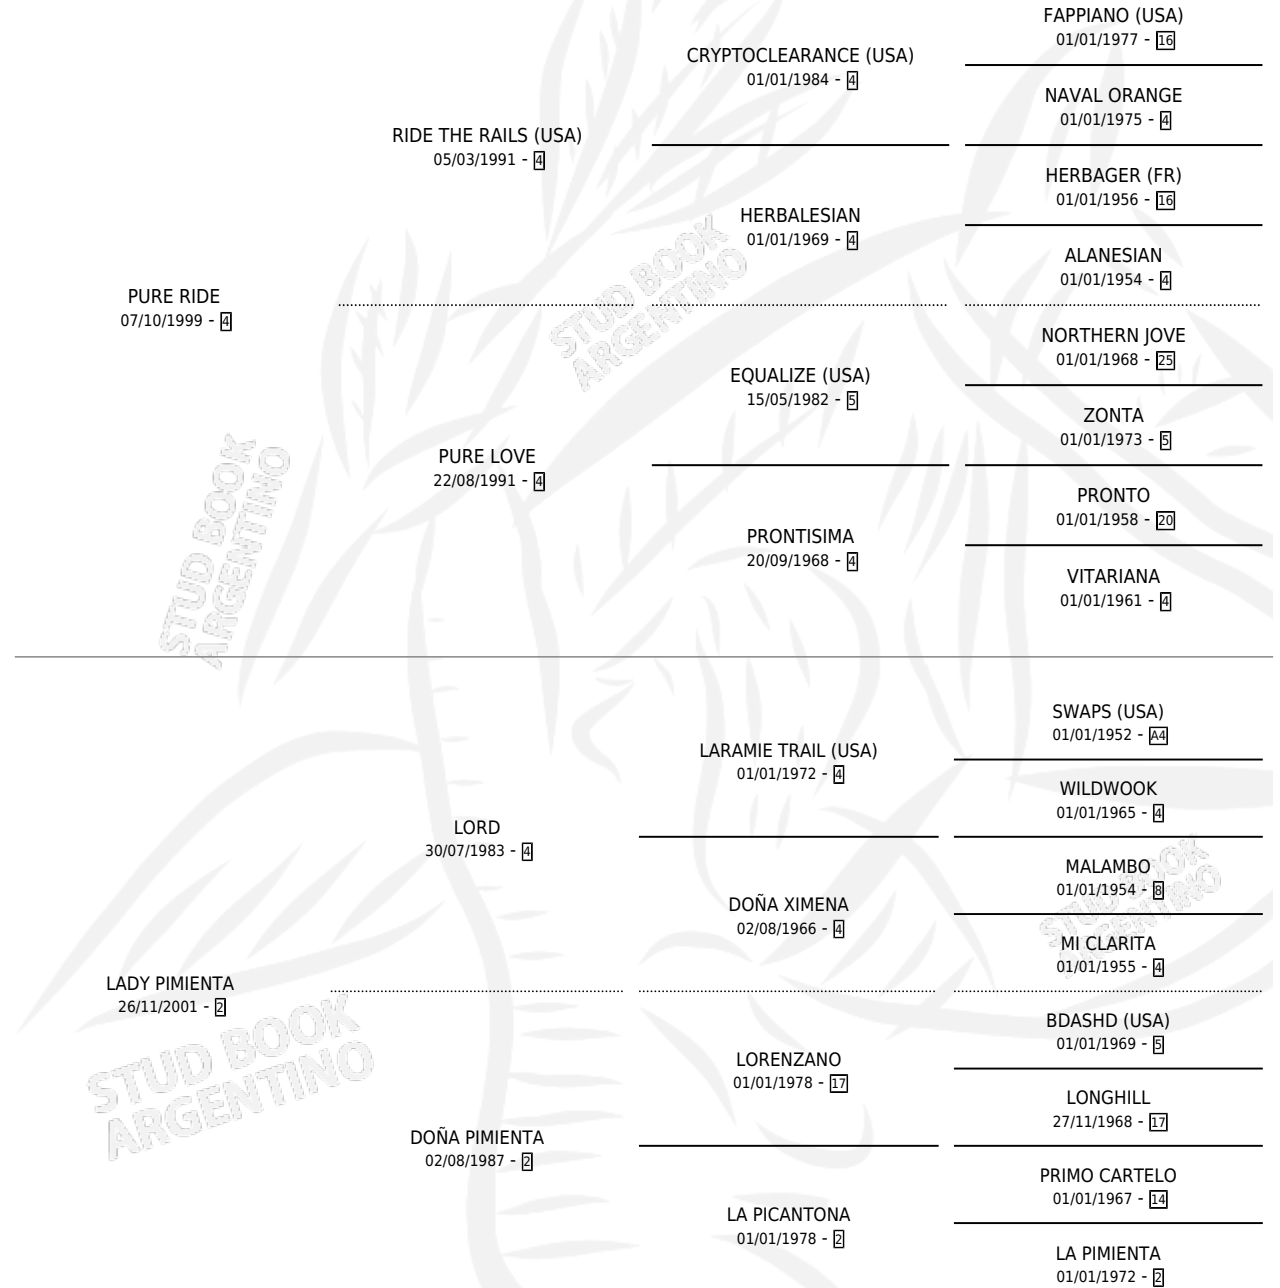

PURA PIMIENTA

por PURE RIDE y LADY PIMIENTA por LORD

Argentina · Hembra · Alazan · SP · 28/11/2012
Familia 2 · Volumen 41

ESTADO

TIPIFICACIÓN SANGUÍNEA	X
TIPIFICACIÓN POR ADN	X
PASAPORTE	X
IDENTIFICACIÓN POR MICROCHIP	X
REPRODUCTOR	X

Lugar de nacimiento: La Elsa

Criador: Boudou Ricardo Daniel

PEDIGREE

PURA PIMIENTA

Datos oficiales del Stud Book Argentino

Documento generado el 12/05/2026

studbook.org.ar