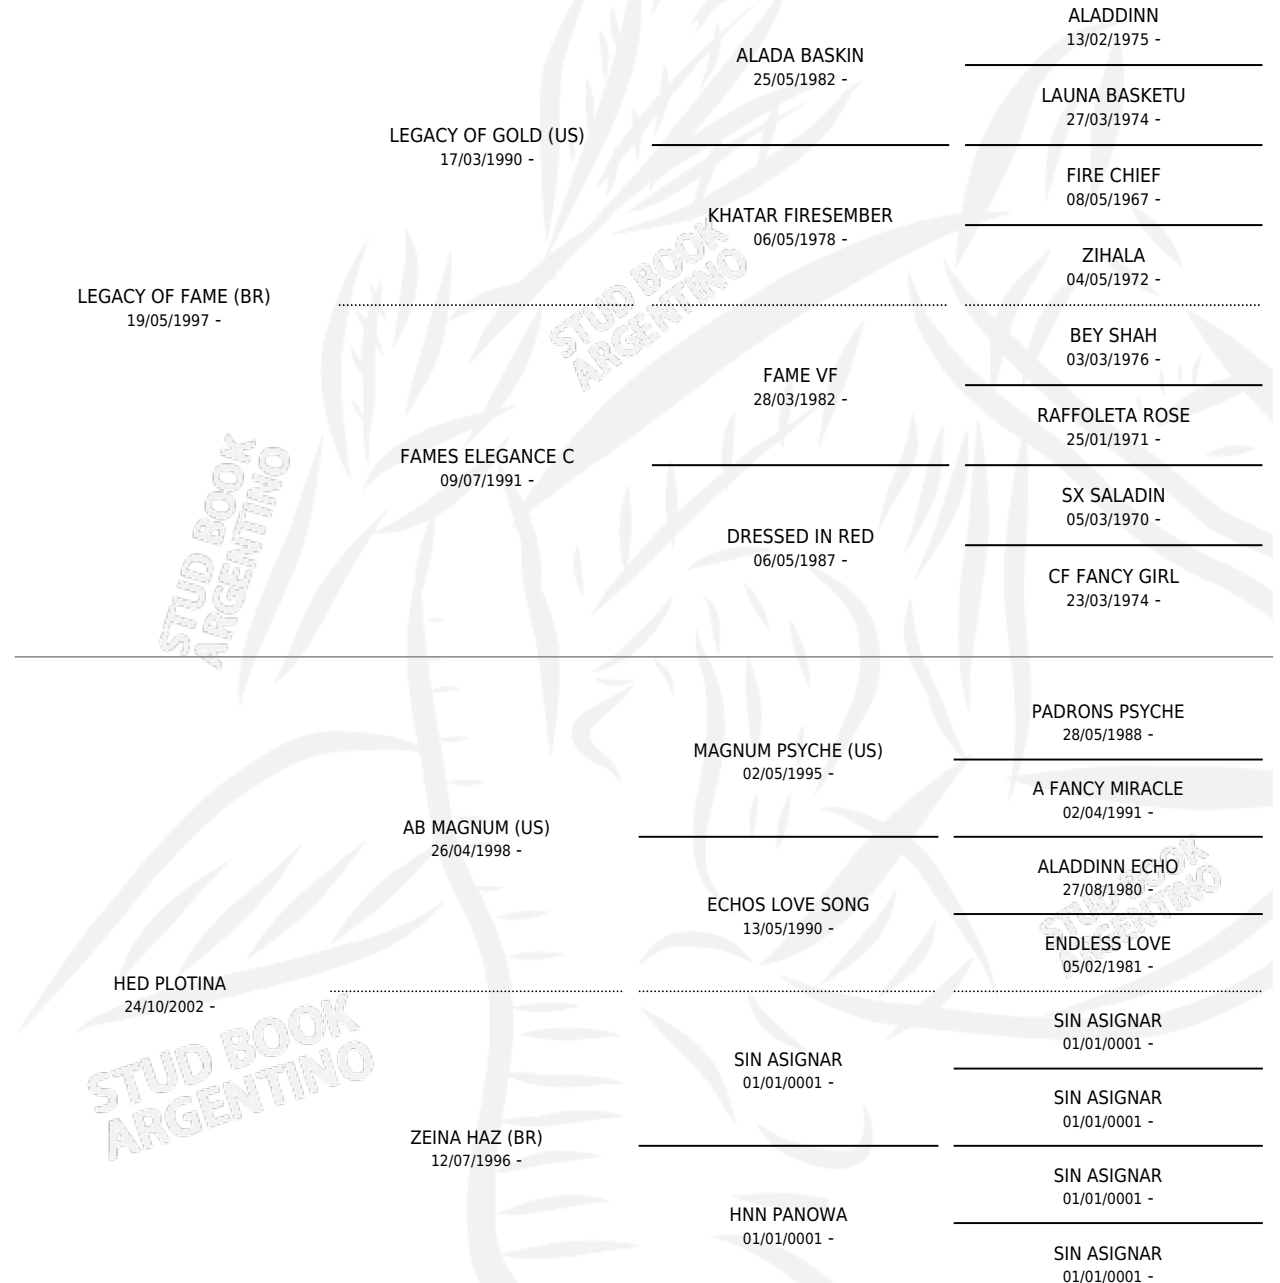

LC UCCELLO

por LEGACY OF FAME (BR) y HED PLOTINA por AB
MAGNUM (US)

Argentina · Macho · Zaino · AP · 07/11/2012
Familia · Volumen 41

ESTADO

TIPIFICACIÓN SANGUÍNEA	X
TIPIFICACIÓN POR ADN	✓
PASAPORTE	✓
IDENTIFICACIÓN POR MICROCHIP	X
REPRODUCTOR	✓

Lugar de nacimiento: La Catalina
Criador: La Catalina

~

HIJOS

	MACHOS	HEMBRAS
4 NACIERON	2	2
SIN ACTUACIONES		

PEDIGREE