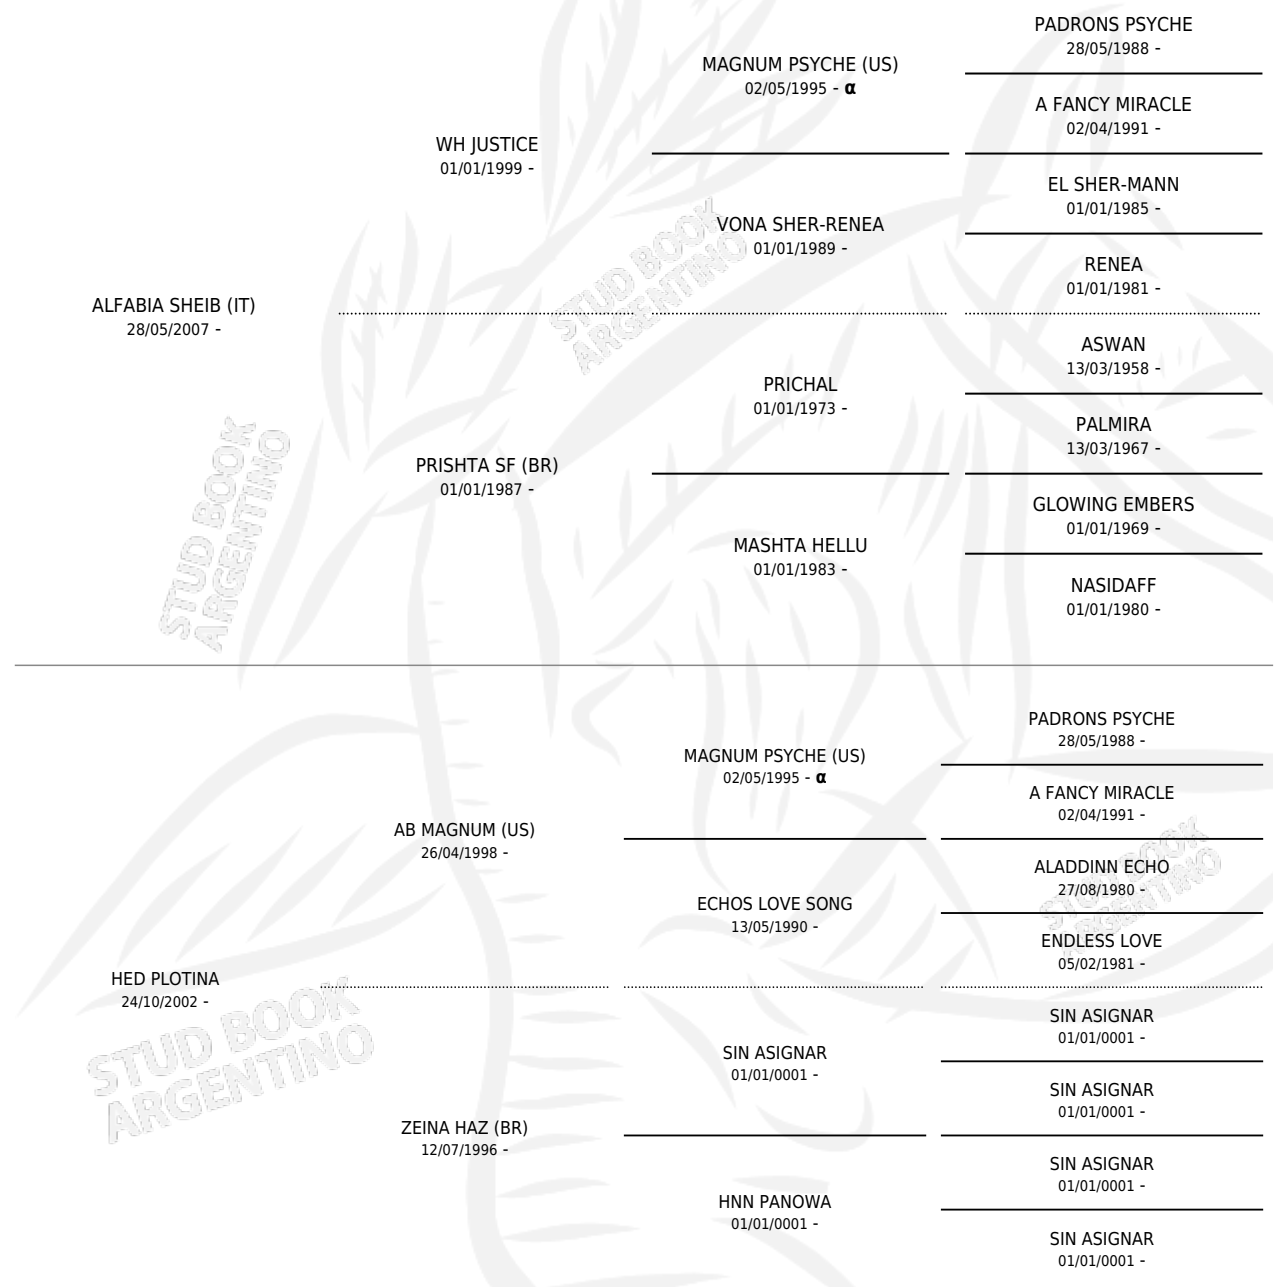

LC ODISEA

por **ALFABIA SHEIB (IT)** y **HED PLOTINA** por **AB MAGNUM (US)**

Argentina · Hembra · Zaino · AP · 17/11/2012
Familia · Volumen 41

ESTADO

TIPIFICACIÓN SANGUÍNEA	X
TIPIFICACIÓN POR ADN	✓
PASAPORTE	✓
IDENTIFICACIÓN POR MICROCHIP	X
REPRODUCTOR	✓

Lugar de nacimiento: La Catalina
Criador: La Catalina

~

HIJOS

	MACHOS	HEMBRAS
4 NACIERON	1	3
SIN ACTUACIONES		

PEDIGREE

INBREEDING : α