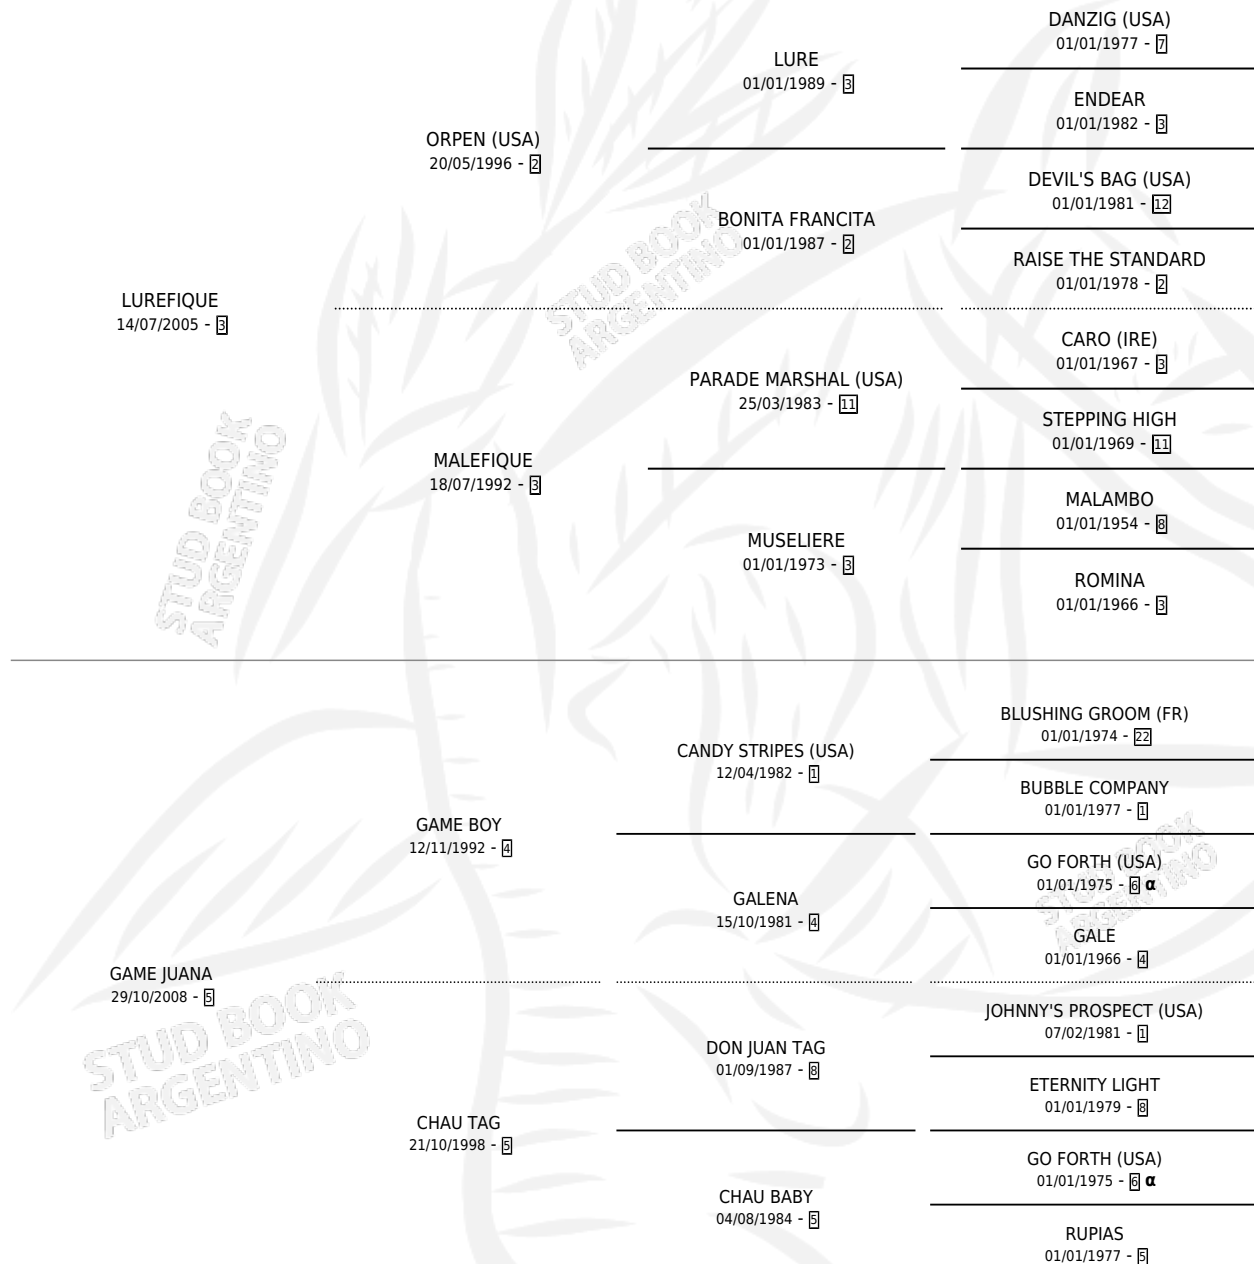

LURE JUANA

por LUREFIQUE y GAME JUANA por GAME BOY

Argentina · Hembra · Alazan · SP · 07/11/2012
Familia 5-i · Volumen 41

ESTADO

TIPIFICACIÓN SANGUÍNEA	X
TIPIFICACIÓN POR ADN	X
PASAPORTE	X
IDENTIFICACIÓN POR MICROCHIP	X
REPRODUCTOR	X

Lugar de nacimiento: Mac Gregor
Criador: Malvicino Maria Emilia

PEDIGREE

INBREEDING : α

LURE JUANA

Datos oficiales del Stud Book Argentino

Documento generado el 05/05/2026

studbook.org.ar