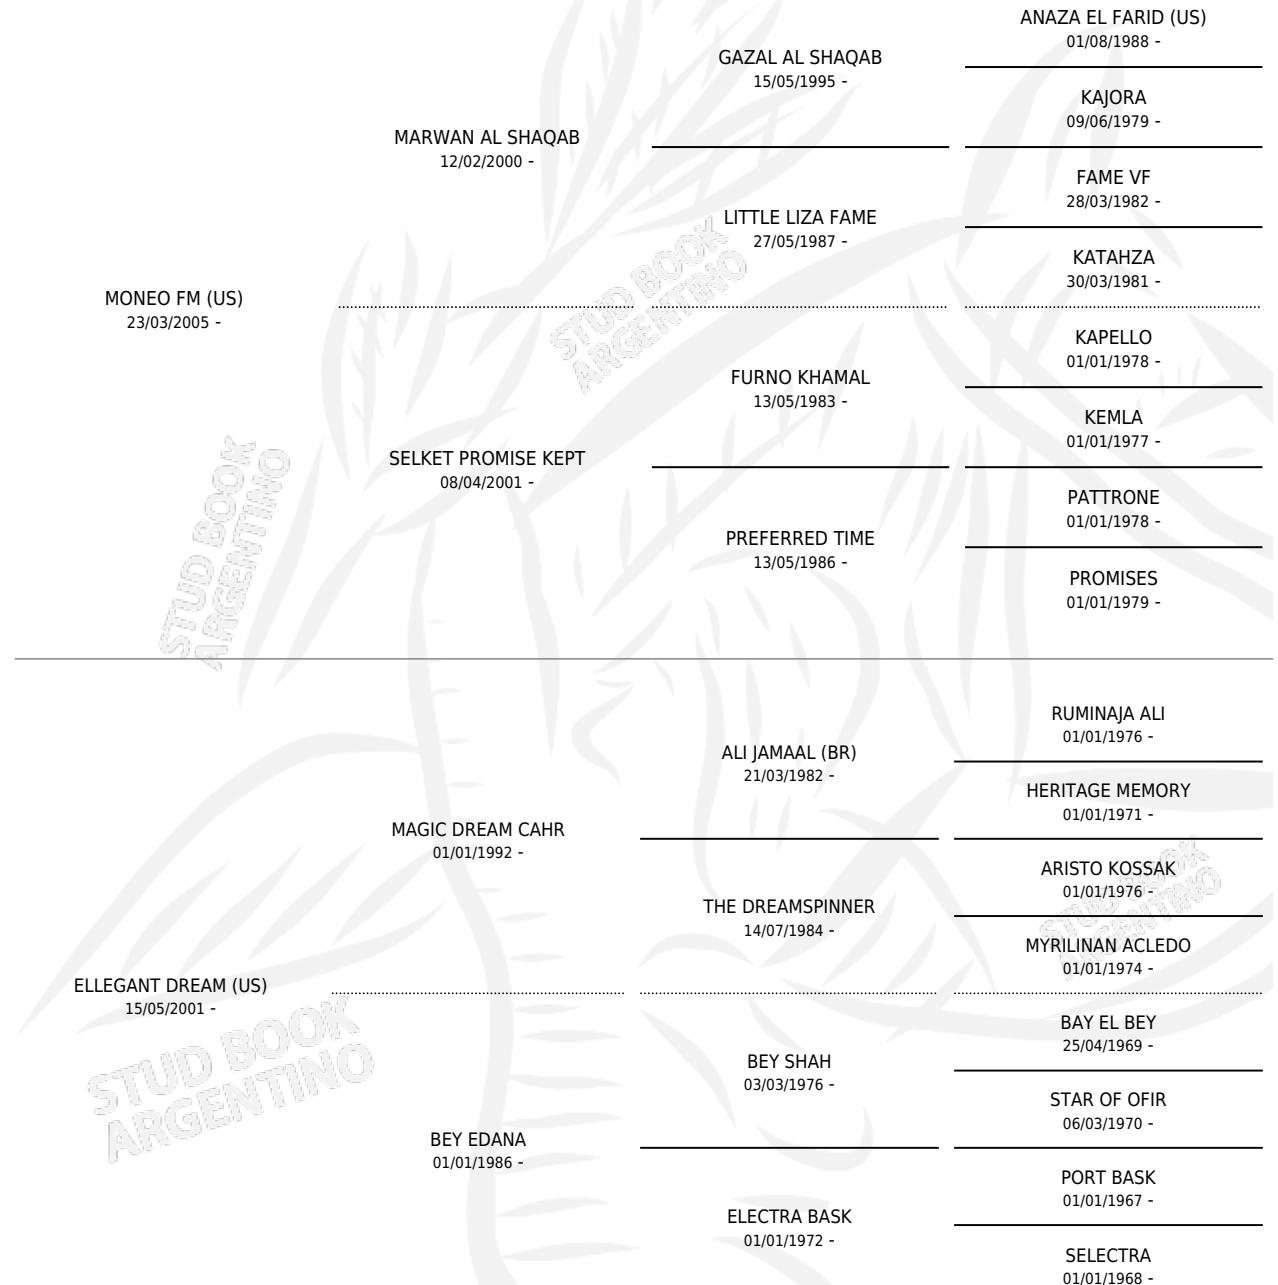

LC FARFALLA

por **MONEO FM (US)** y **ELLEGANT DREAM (US)** por **MAGIC DREAM CAHR**

Argentina · Hembra · Zaino · AP · 08/11/2012
Familia · Volumen 41

ESTADO

TIPIFICACIÓN SANGUÍNEA	X
TIPIFICACIÓN POR ADN	✓
PASAPORTE	✓
IDENTIFICACIÓN POR MICROCHIP	✓
REPRODUCTOR	X

Lugar de nacimiento: La Catalina
Criador: La Catalina

PEDIGREE