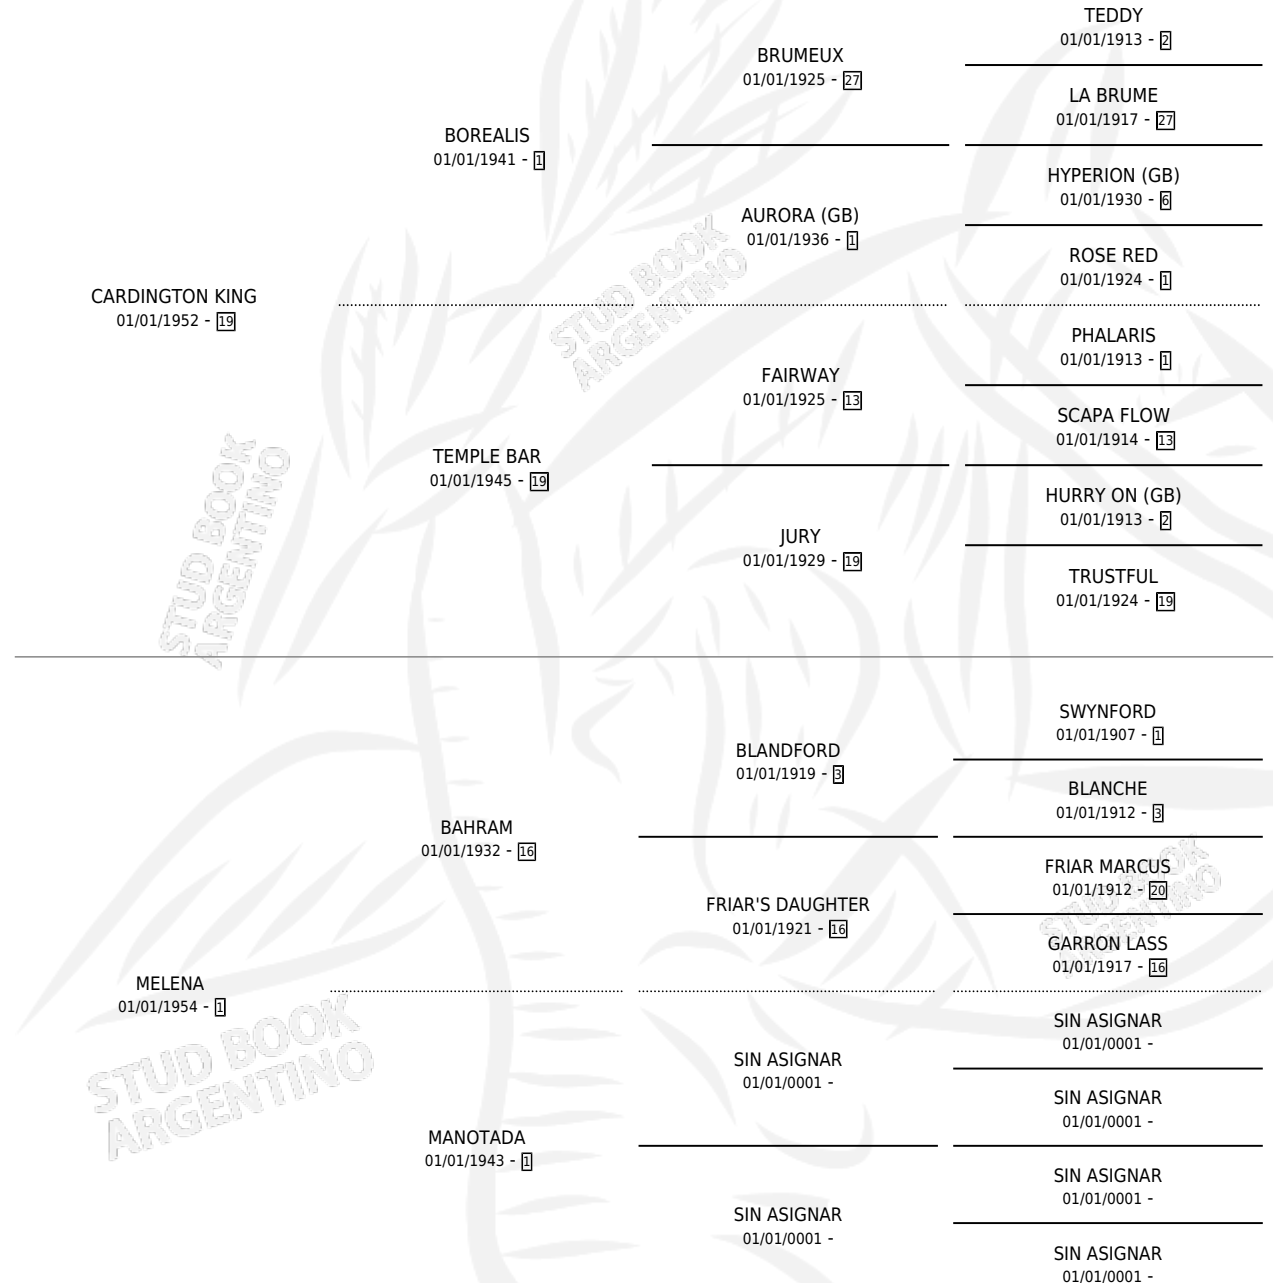

GUEDEJA

por **CARDINGTON KING** y **MELENA** por **BAHRAM**

Argentina · Hembra · Alazan · SP · 01/01/1962
Familia 1 · Volumen 24

ESTADO

TIPIFICACIÓN SANGUÍNEA	X
TIPIFICACIÓN POR ADN	X
PASAPORTE	X
IDENTIFICACIÓN POR MICROCHIP	X
REPRODUCTOR	X

Lugar de nacimiento: Campo particular

Criador: Sin dato

~

HIJOS

	MACHOS	HEMBRAS
3 NACIERON	1	2
1 CORRIERON	0	1
1 GANARON	0	1
0 GANADORES CL	0 GANADORES GR	0 GANADORES G1

PEDIGREE

GUEDEJA

Datos oficiales del Stud Book Argentino