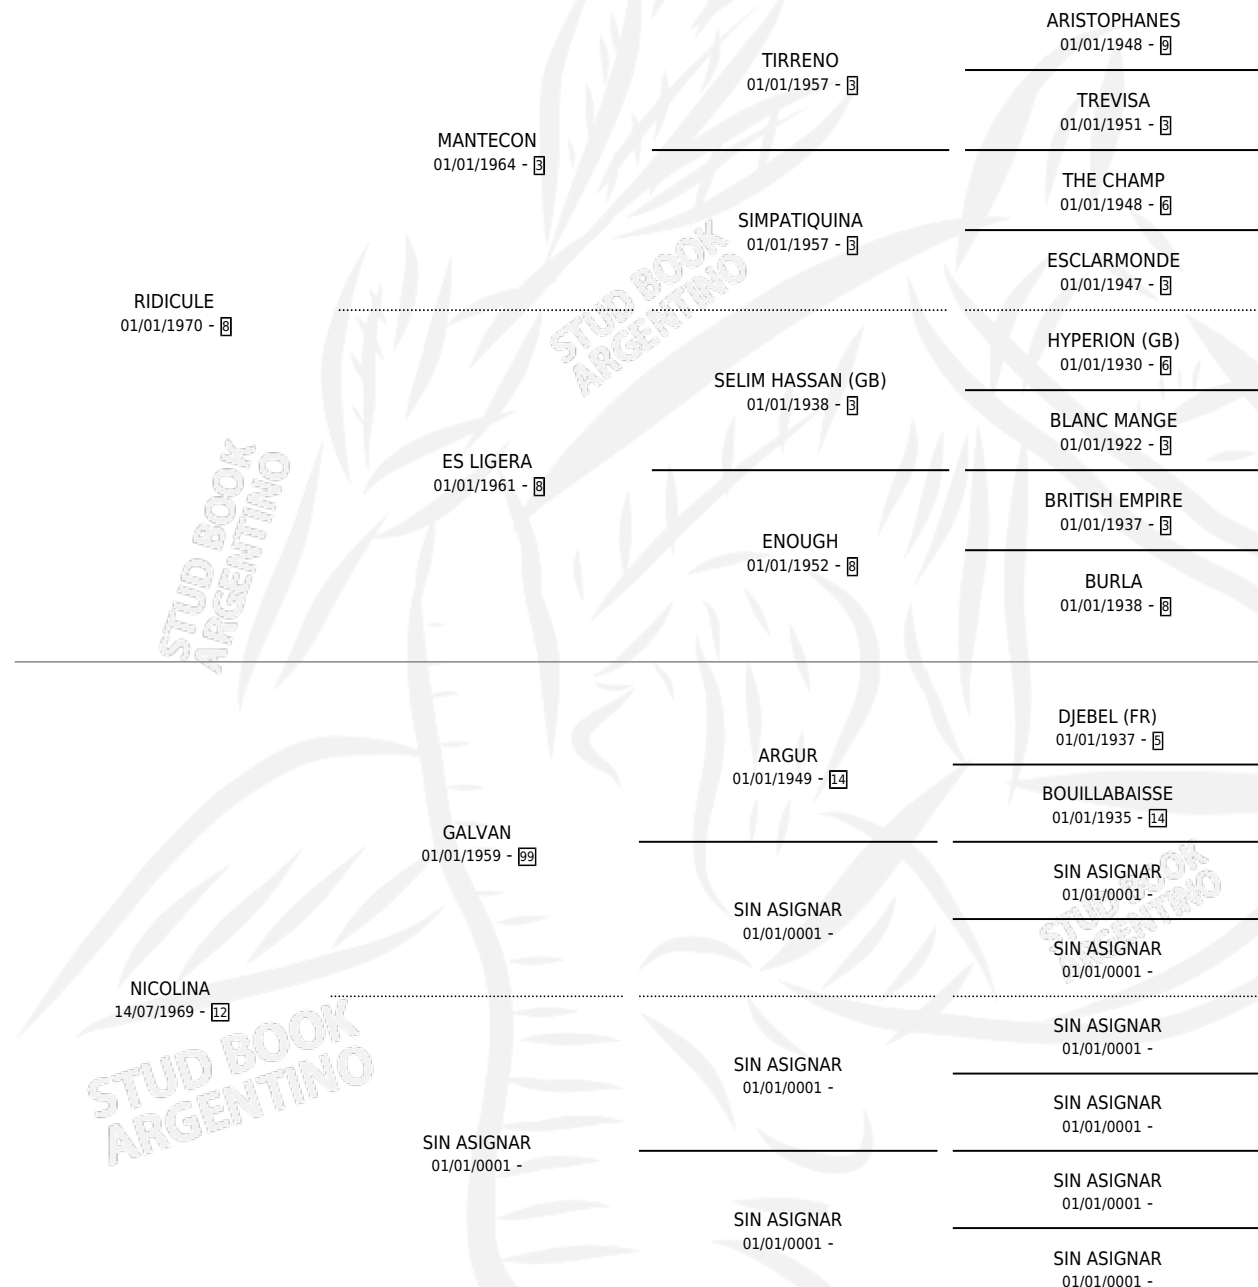

JOE MELINA

por RIDICULE y NICOLINA por GALVAN

Argentina · Macho · Tordillo · SP · 20/09/1976
Familia 12 · Volumen 29

ESTADO

TIPIFICACIÓN SANGUÍNEA	X
TIPIFICACIÓN POR ADN	X
PASAPORTE	X
IDENTIFICACIÓN POR MICROCHIP	X
REPRODUCTOR	X

Lugar de nacimiento: Campo particular

Criador: Sin dato

PEDIGREE