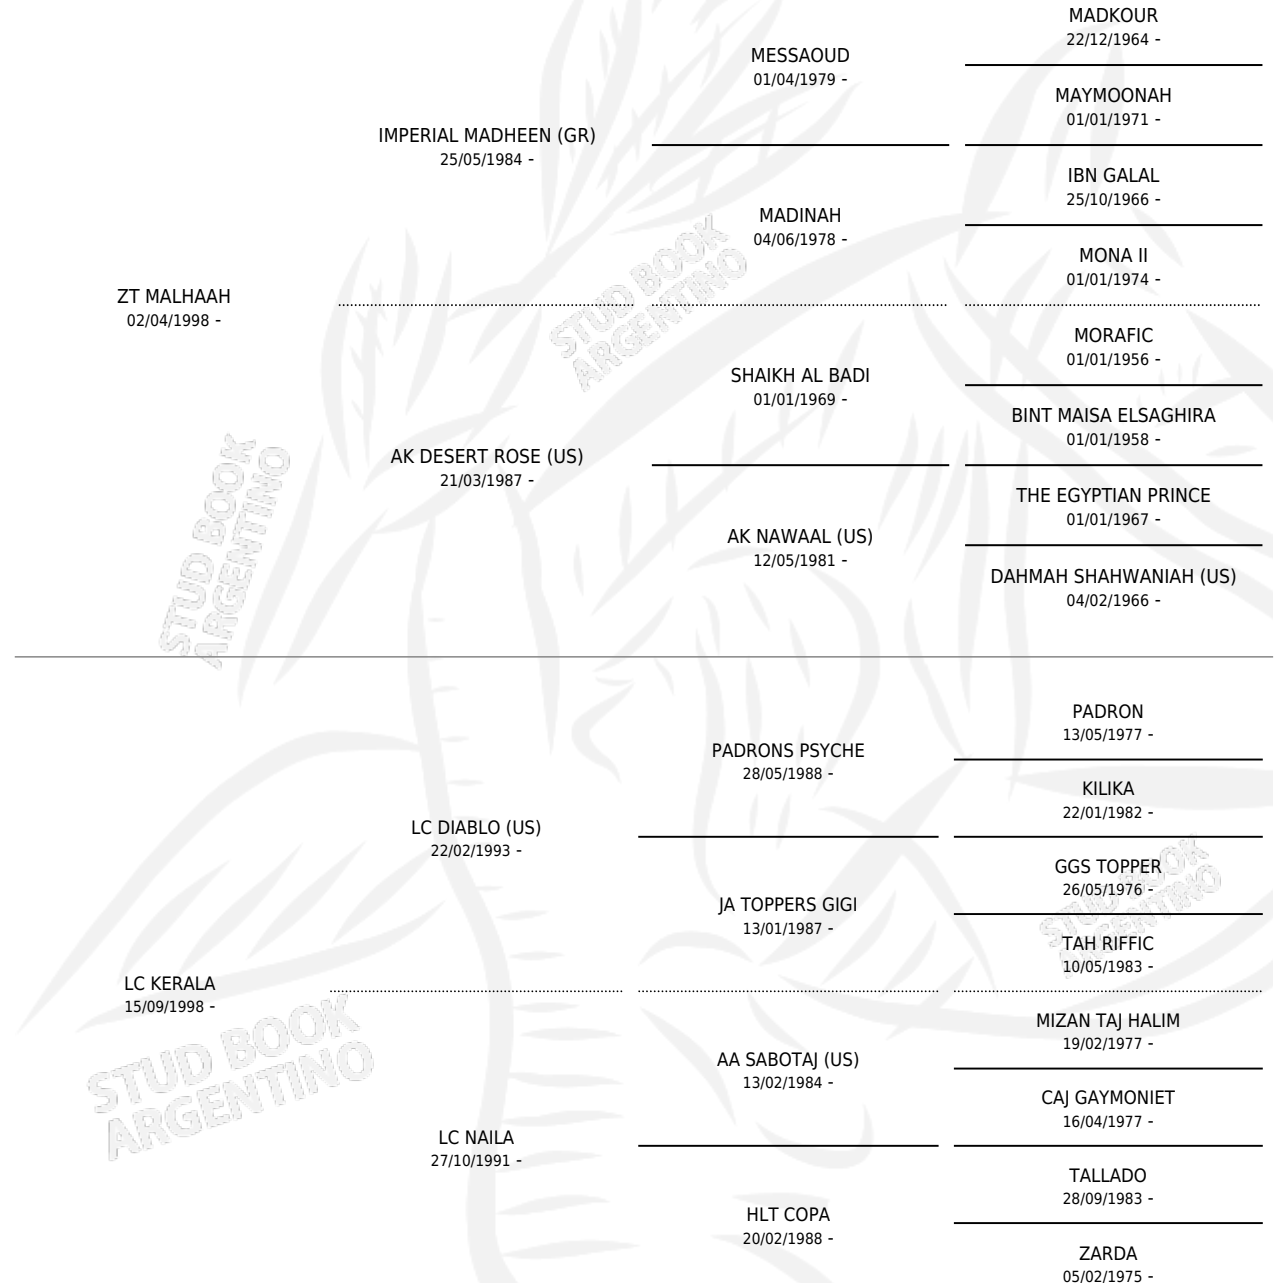

LC MARTALI

por ZT MALHAAH y LC KERALA por LC DIABLO (US)

Argentina · Macho · Zaino · AP · 03/11/2012
Familia · Volumen 41

ESTADO

TIPIFICACIÓN SANGUÍNEA	X
TIPIFICACIÓN POR ADN	X
PASAPORTE	X
IDENTIFICACIÓN POR MICROCHIP	X
REPRODUCTOR	X

Lugar de nacimiento: La Catalina

Criador: La Catalina

PEDIGREE

LC MARTALI

Datos oficiales del Stud Book Argentino

Documento generado el 04/05/2026

studbook.org.ar