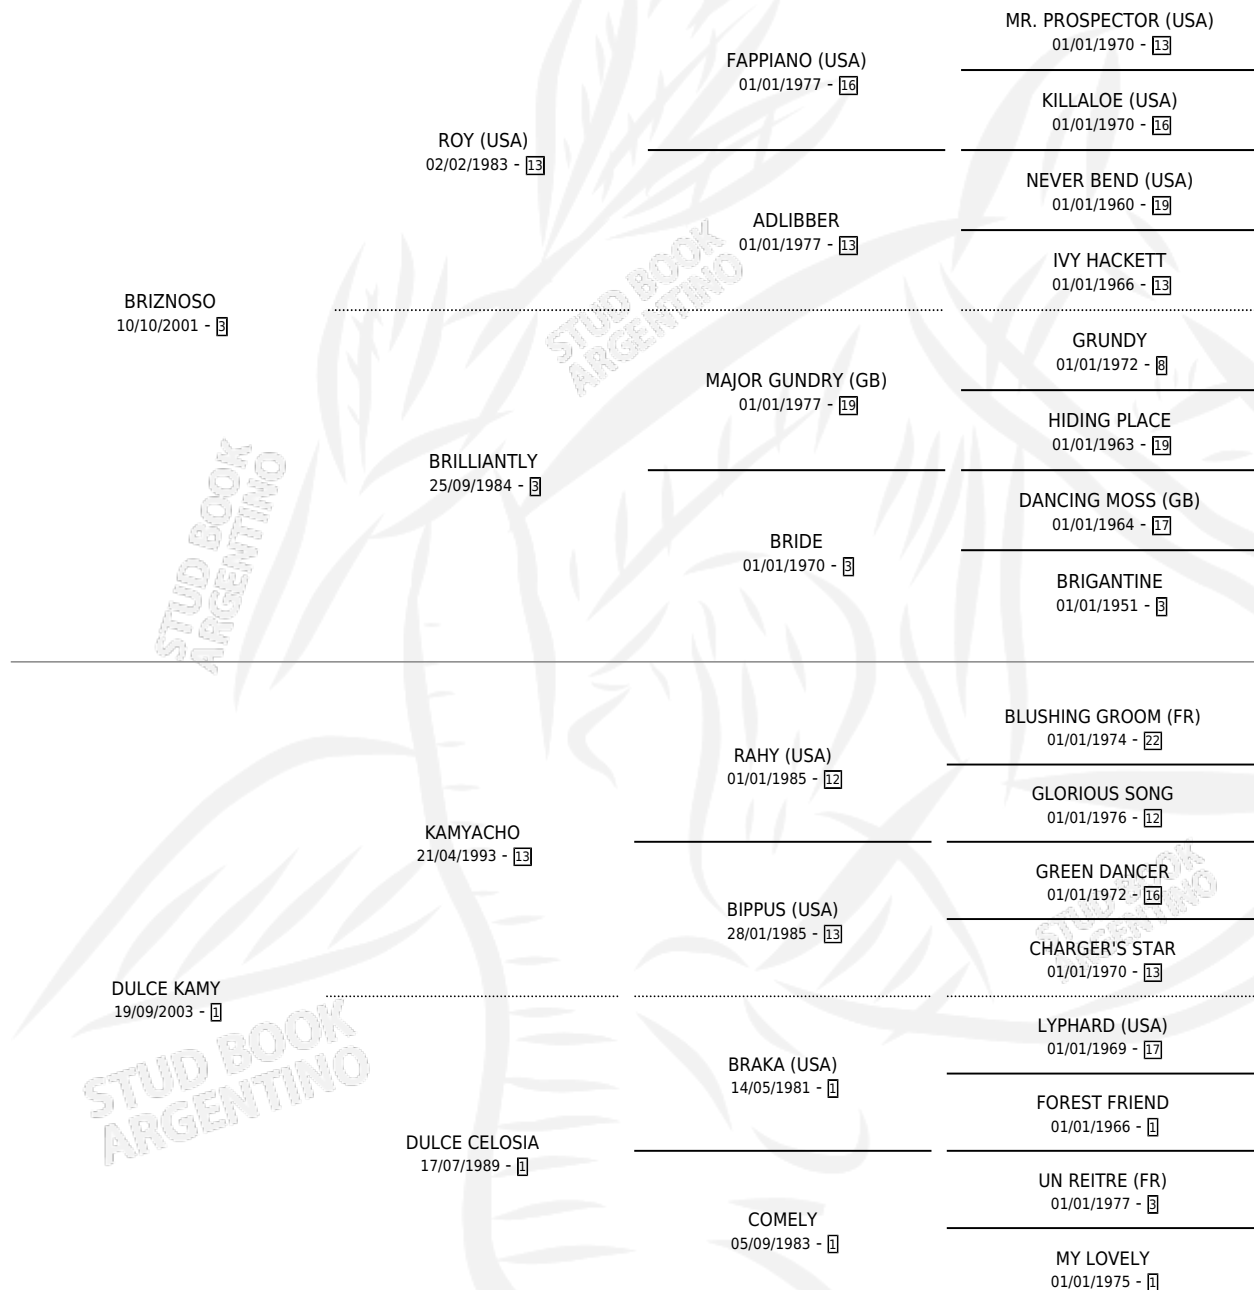

EL BENJABRIZ

por BRIZNOSO y DULCE KAMY por KAMYACHO

Argentina · Macho · Zaino · SP · 19/11/2012
Familia 1-n · Volumen 41

ESTADO

TIPIFICACIÓN SANGUÍNEA	X
TIPIFICACIÓN POR ADN	✓
PASAPORTE	✓
IDENTIFICACIÓN POR MICROCHIP	✓
REPRODUCTOR	X

Lugar de nacimiento: La Correntina

Criador: La Correntina

PEDIGREE

CAMPAÑA

Solo carreras oficiales de Argentina

POR EDAD

EDAD	CC	1°	2°	3°	4°	5°	NP	CLC	CLG	CLCG1	CLGG1	IMPORTE	GANANCIA / CC
4 AÑOS	1	0	0	0	0	0	1	0	0	0	0	\$0	\$0
TOTALES	1	0	0	0	0	0	1	0	0	0	0	\$0	\$0
%		0.0%	0.0%	0.0%	0.0%	0.0%	100%	0.0%	0.0%	0.0%	0.0%		