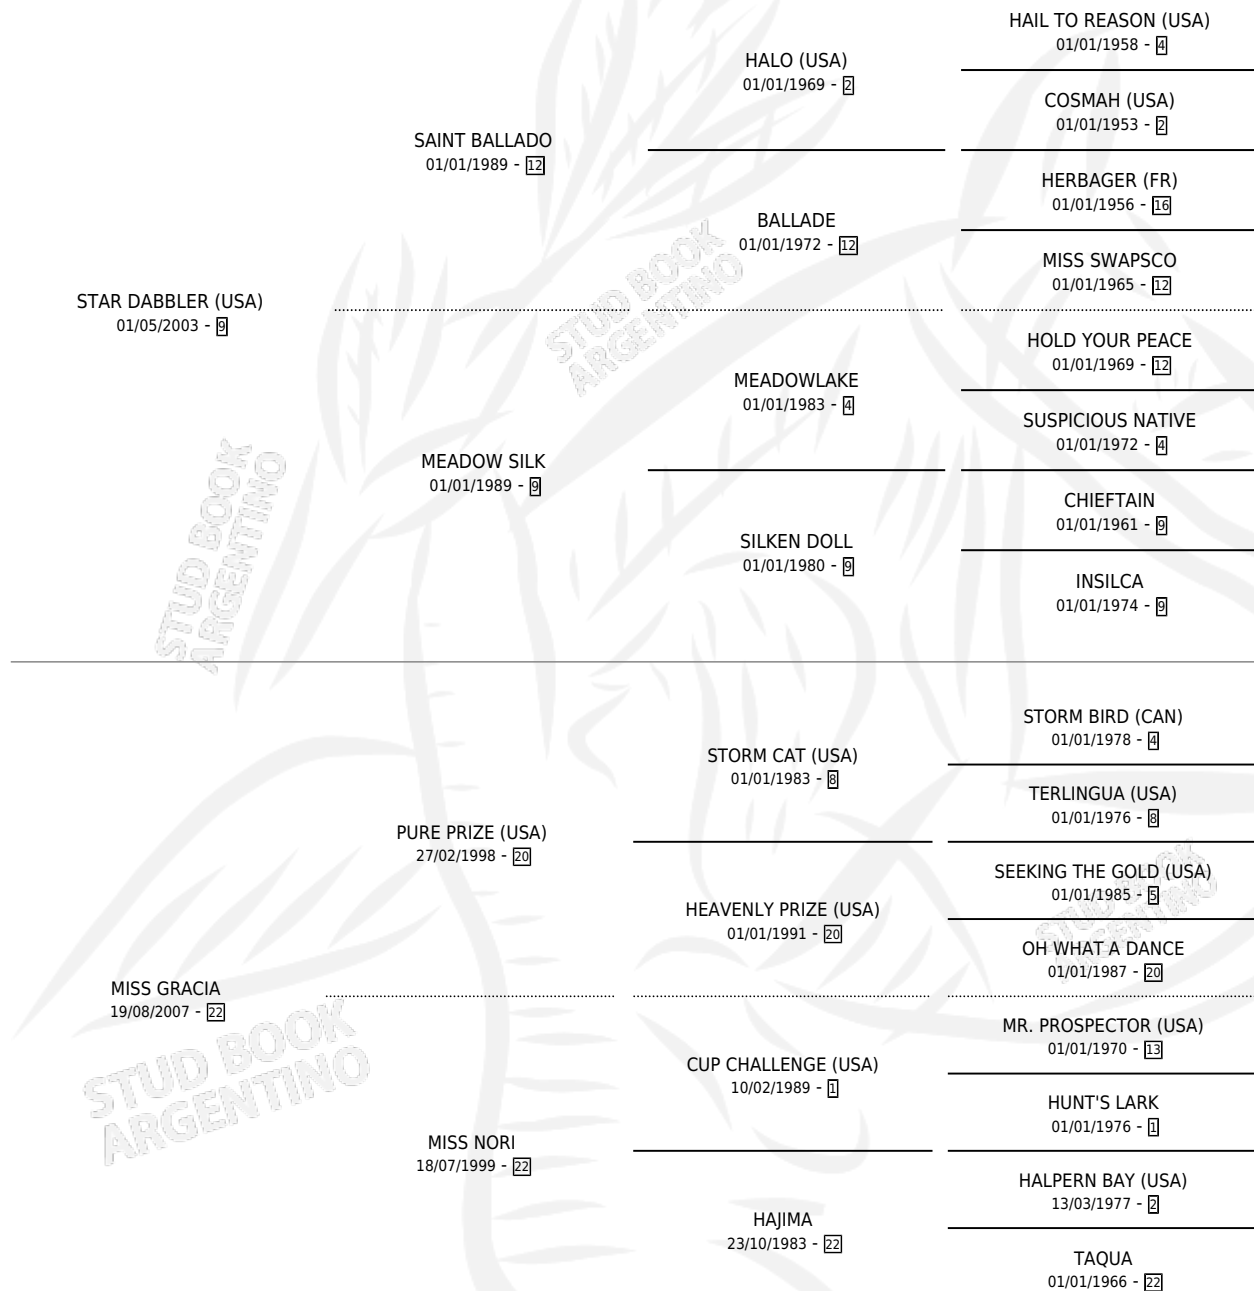

TONY SOPRANO

por **STAR DABBLER (USA)** y **MISS GRACIA** por **PURE PRIZE (USA)**

Argentina · Macho · Alazan · SP · 02/11/2012
Familia 22-a · Volumen 41

ESTADO

TIPIFICACIÓN SANGUÍNEA	X
TIPIFICACIÓN POR ADN	✓
PASAPORTE	X
IDENTIFICACIÓN POR MICROCHIP	✓
REPRODUCTOR	X

Lugar de nacimiento: San Lorenzo De Areco
Criador: San Lorenzo De Areco

PEDIGREE

TONY SOPRANO

Datos oficiales del Stud Book Argentino

Documento generado el 05/05/2026

studbook.org.ar