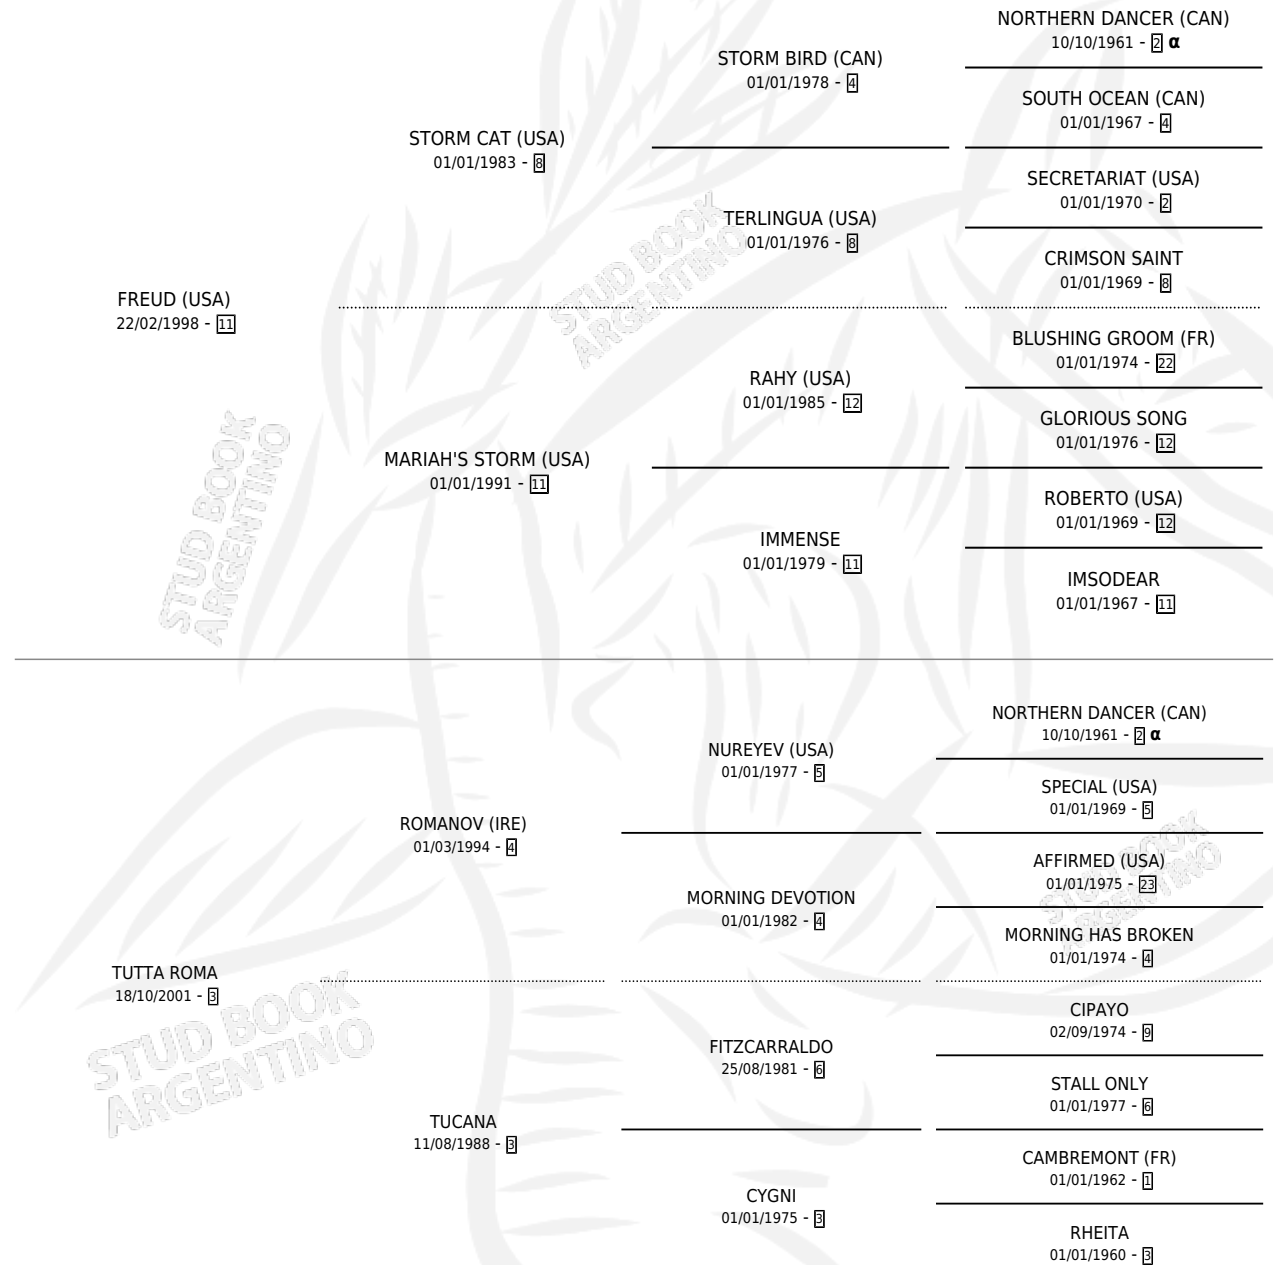

LOCO ROMA

por **FREUD (USA)** y **TUTTA ROMA** por **ROMANOV (IRE)**

Argentina · Macho · Zaino · SP · 07/11/2012
Familia 3-o · Volumen 41

ESTADO

TIPIFICACIÓN SANGUÍNEA	X
TIPIFICACIÓN POR ADN	✓
PASAPORTE	✓
IDENTIFICACIÓN POR MICROCHIP	✓
REPRODUCTOR	X

Lugar de nacimiento: San Lorenzo De Areco

Criador: San Lorenzo De Areco

PEDIGREE

INBREEDING : α

CAMPAÑA

Solo carreras oficiales de Argentina

POR EDAD

EDAD	CC	1°	2°	3°	4°	5°	NP	CLC	CLG	CLCG1	CLGG1	IMPORTE	GANANCIA / CC
5 AÑOS	4	3	0	1	0	0	0	0	0	0	0	\$219,340	\$54,835
6 AÑOS	4	0	1	0	1	0	2	0	0	0	0	\$26,240	\$6,560
7 AÑOS	6	1	2	0	0	1	2	0	0	0	0	\$148,000	\$24,667
8 AÑOS	2	0	0	0	0	0	2	0	0	0	0	\$0	\$0
TOTALES	16	4	3	1	1	1	6	0	0	0	0	\$393,580	\$24,599
%		25.0%	18.8%	6.3%	6.3%	6.3%	37.5%	0.0%	0.0%	0.0%	0.0%		