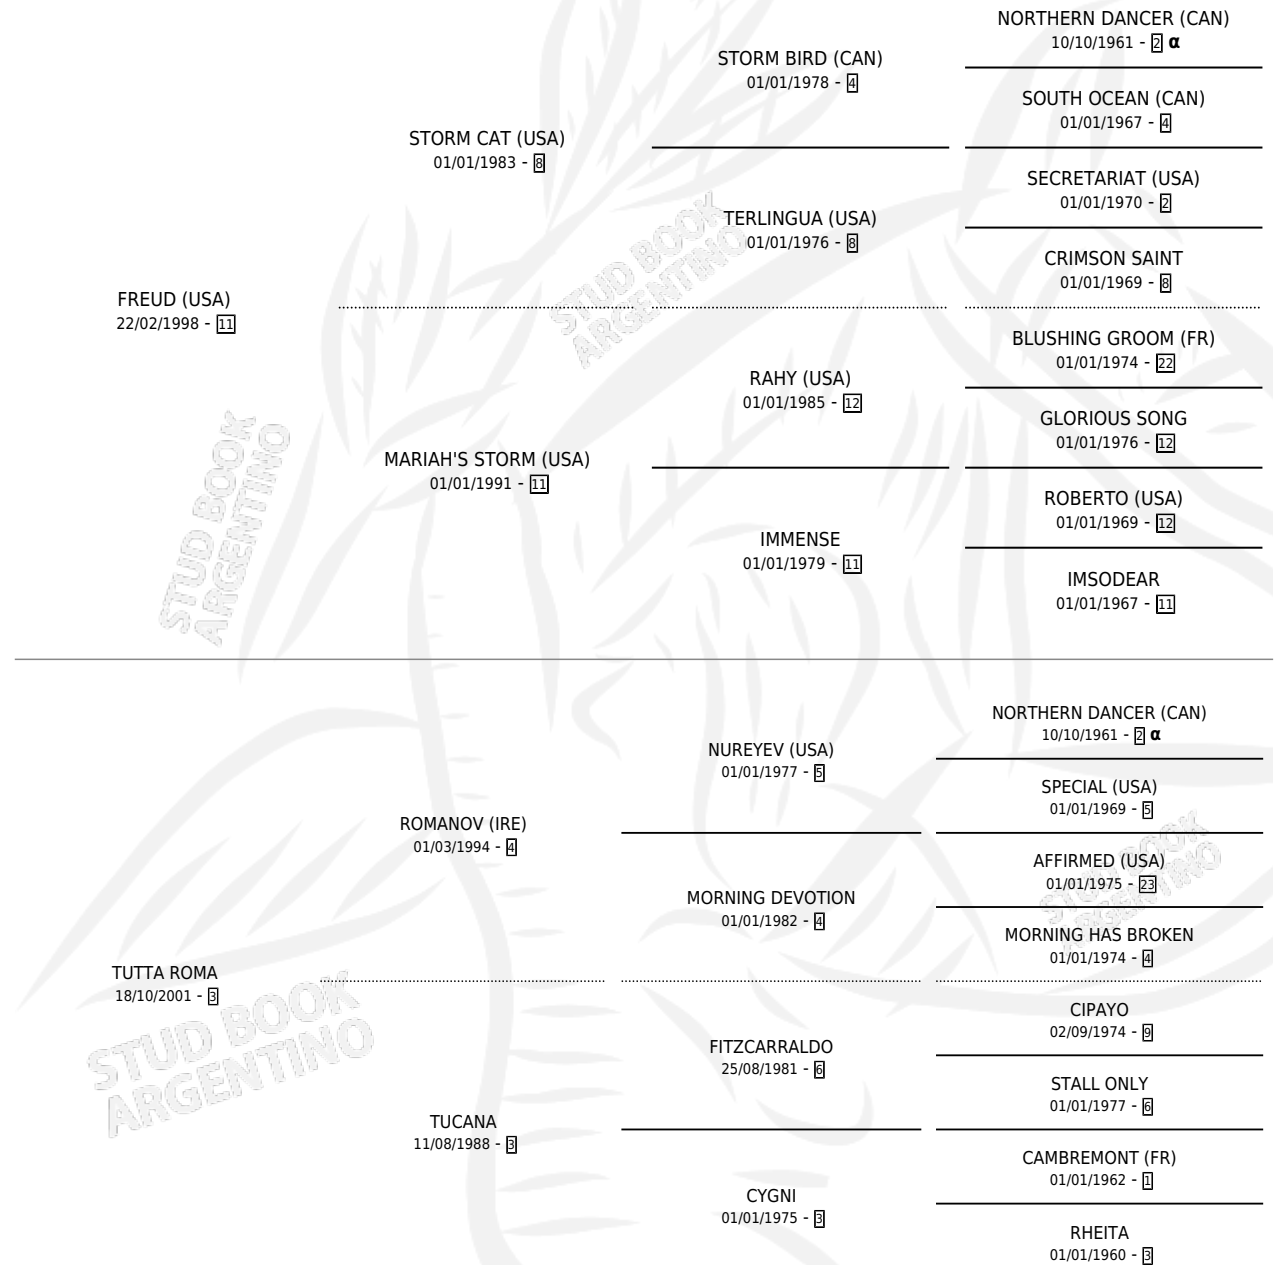

LOCO ROMA

por **FREUD (USA)** y **TUTTA ROMA** por **ROMANOV (IRE)**

Argentina · Macho · Zaino · SP · 07/11/2012
Familia 3-o · Volumen 41

ESTADO

TIPIFICACIÓN SANGUÍNEA	X
TIPIFICACIÓN POR ADN	✓
PASAPORTE	✓
IDENTIFICACIÓN POR MICROCHIP	✓
REPRODUCTOR	X

Lugar de nacimiento: San Lorenzo De Areco

Criador: San Lorenzo De Areco

PEDIGREE

INBREEDING : α

CAMPAÑA

Solo carreras oficiales de Argentina

POR EDAD

EDAD	CC	1°	2°	3°	4°	5°	NP	CLC	CLG	CLCG1	CLGG1	IMPORTE	GANANCIA / CC
5 AÑOS	4	3	0	1	0	0	0	0	0	0	0	\$219,340	\$54,835
6 AÑOS	4	0	1	0	1	0	2	0	0	0	0	\$26,240	\$6,560
7 AÑOS	6	1	2	0	0	1	2	0	0	0	0	\$148,000	\$24,667
8 AÑOS	2	0	0	0	0	0	2	0	0	0	0	\$0	\$0
TOTALES	16	4	3	1	1	1	6	0	0	0	0	\$393,580	\$24,599
%		25.0%	18.8%	6.3%	6.3%	6.3%	37.5%	0.0%	0.0%	0.0%	0.0%		