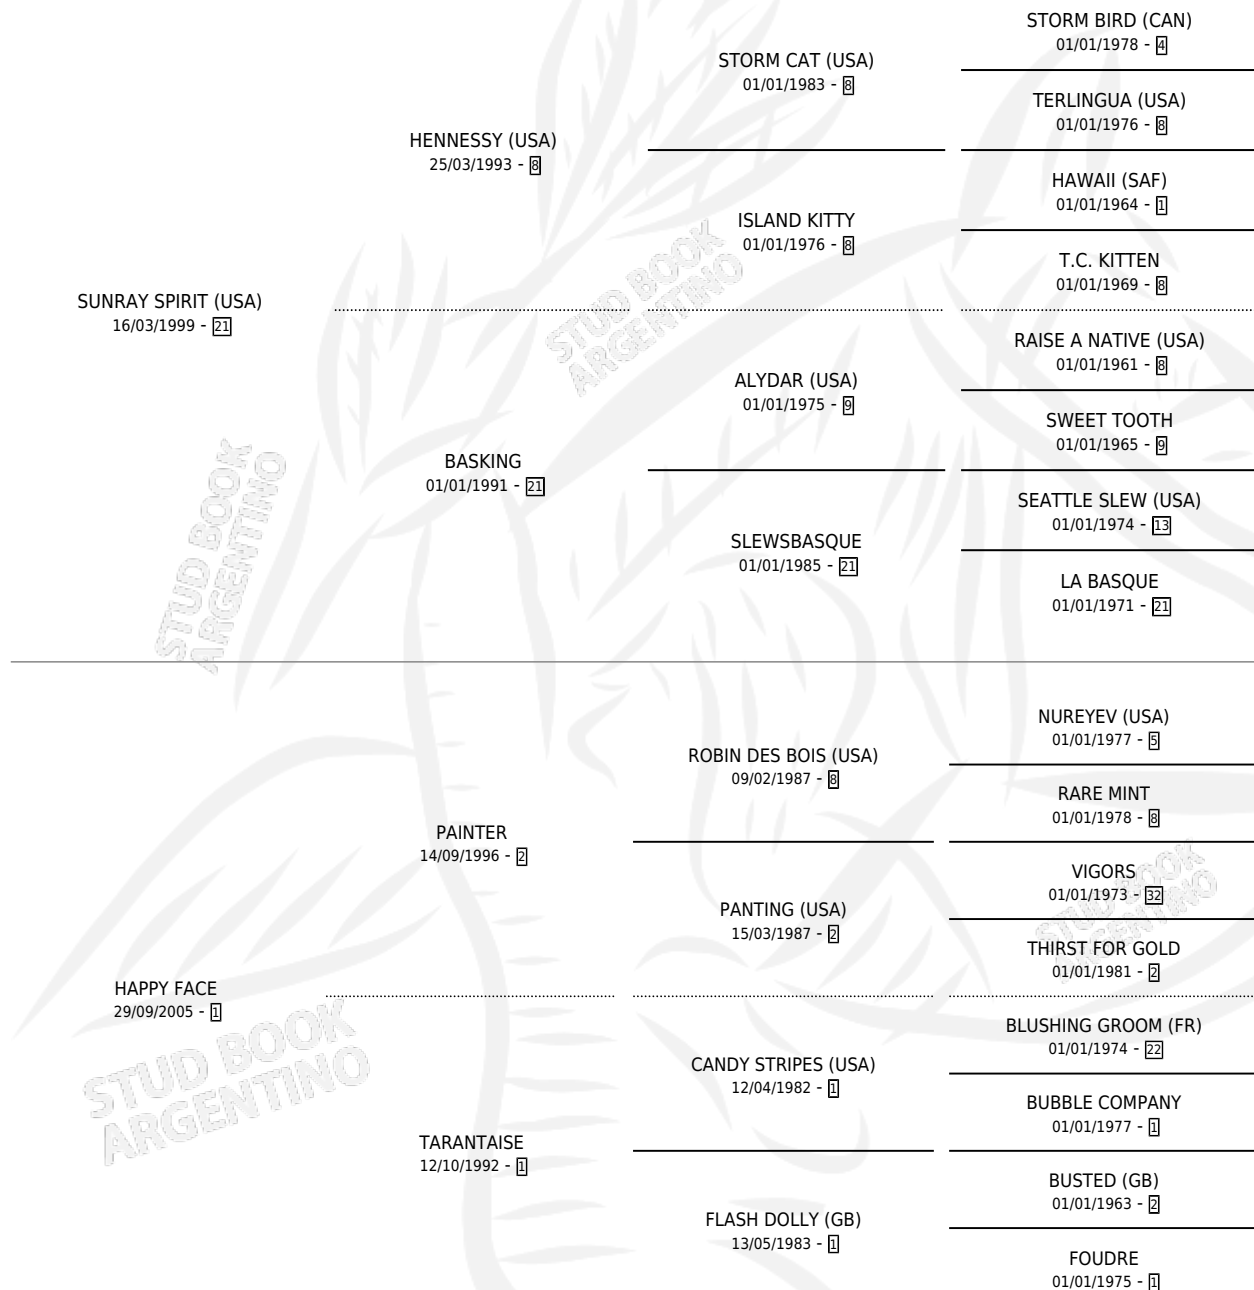

PEPE QUIÑE

por **SUNRAY SPIRIT (USA)** y **HAPPY FACE** por **PAINTER**

Argentina · Macho · Alazan · SP · 28/11/2012
Familia 1-s · Volumen 41

ESTADO

TIPIFICACIÓN SANGUÍNEA	X
TIPIFICACIÓN POR ADN	X
PASAPORTE	X
IDENTIFICACIÓN POR MICROCHIP	X
REPRODUCTOR	X

Lugar de nacimiento: San Lorenzo De Areco
Criador: Mate Dora Lia

PEDIGREE

PEPE QUIÑE

Datos oficiales del Stud Book Argentino

Documento generado el 10/05/2026

studbook.org.ar