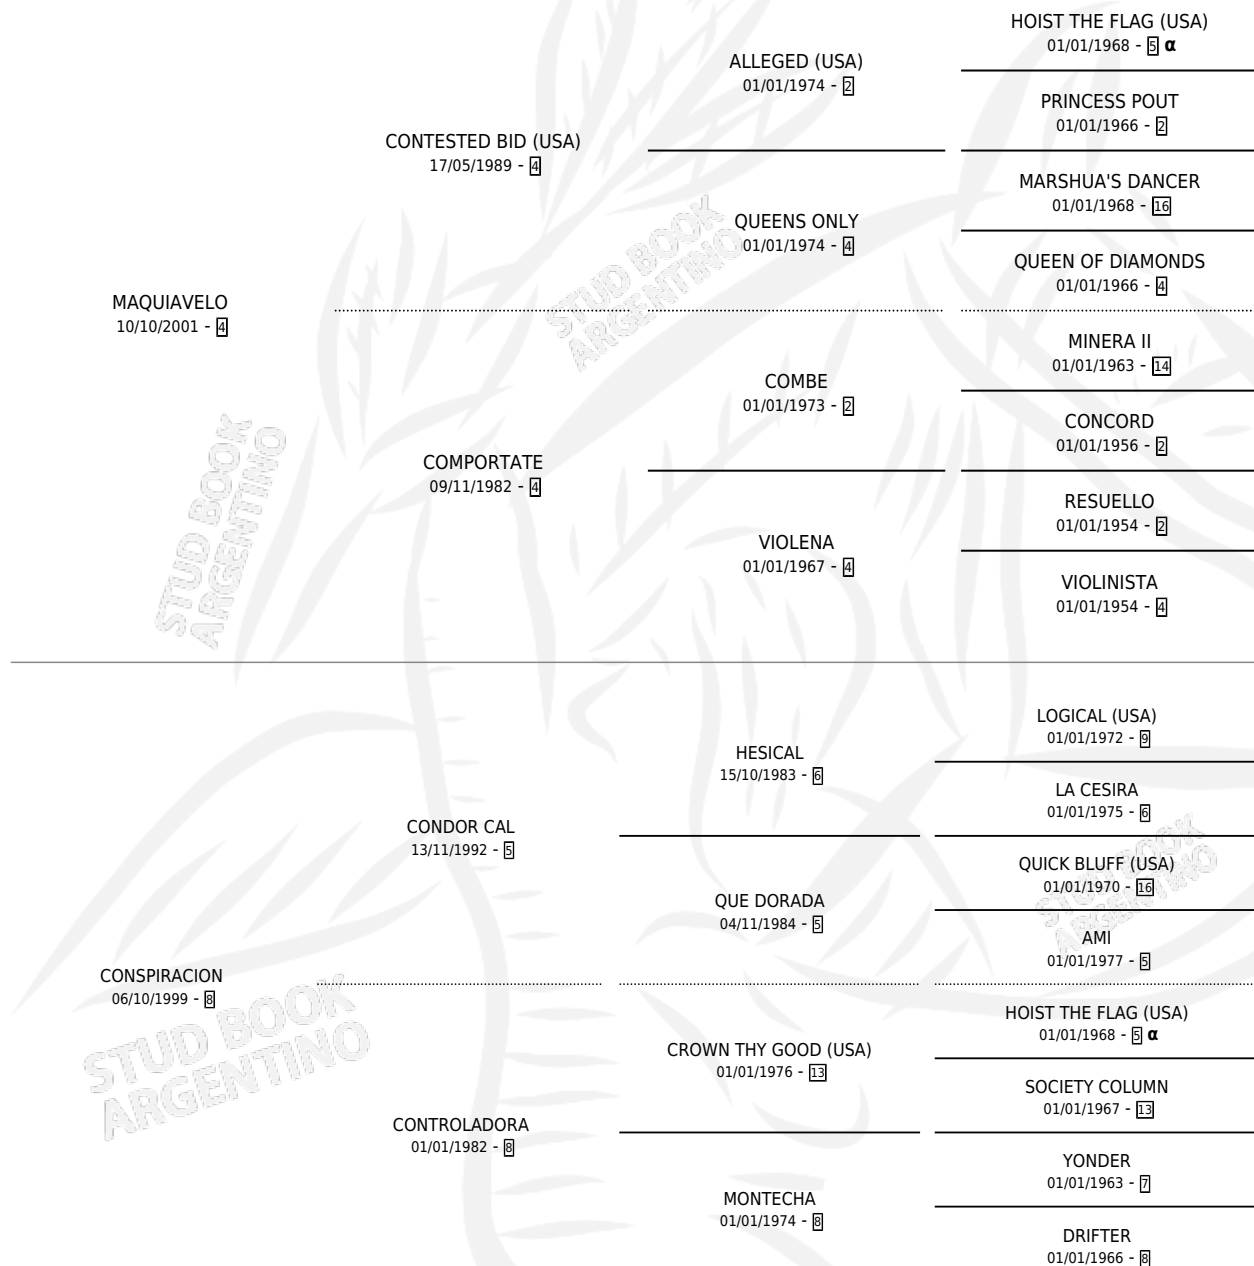

MAQ TRINY

por MAQUIAVELO y CONSPIRACION por CONDOR CAL

Argentina · Hembra · Zaino · SP · 01/12/2012
Familia 8-i · Volumen 41

ESTADO

TIPIFICACIÓN SANGUÍNEA	X
TIPIFICACIÓN POR ADN	X
PASAPORTE	X
IDENTIFICACIÓN POR MICROCHIP	X
REPRODUCTOR	X

Lugar de nacimiento: La Emma
Criador: La Emma

PEDIGREE

INBREEDING : α

MAQ TRINY

Datos oficiales del Stud Book Argentino

Documento generado el 02/05/2026

studbook.org.ar