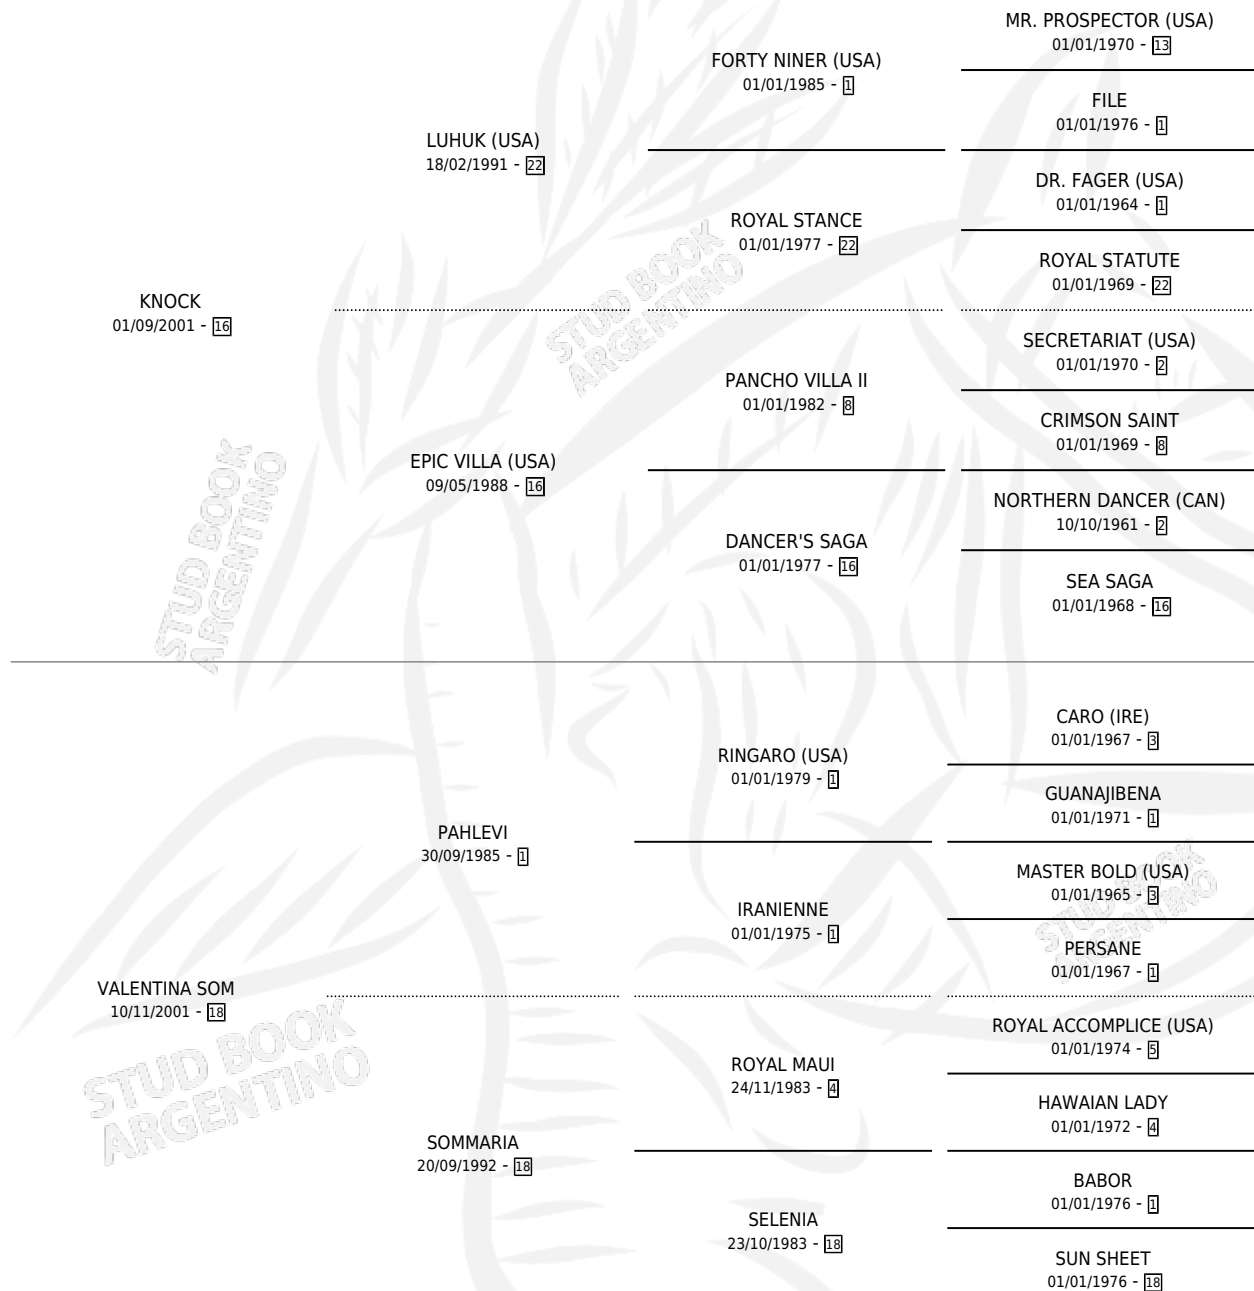

BIG MARTINIANO

por **KNOCK** y **VALENTINA SOM** por **PAHLEVI**

Argentina · Macho · Alazan · SP · 29/11/2012
Familia 18-a · Volumen 41

ESTADO

TIPIFICACIÓN SANGUÍNEA	X
TIPIFICACIÓN POR ADN	X
PASAPORTE	X
IDENTIFICACIÓN POR MICROCHIP	X
REPRODUCTOR	X

Lugar de nacimiento: Yobruji

Criador: Yobruji

PEDIGREE

BIG MARTINIANO

Datos oficiales del Stud Book Argentino

Documento generado el 11/05/2026

studbook.org.ar