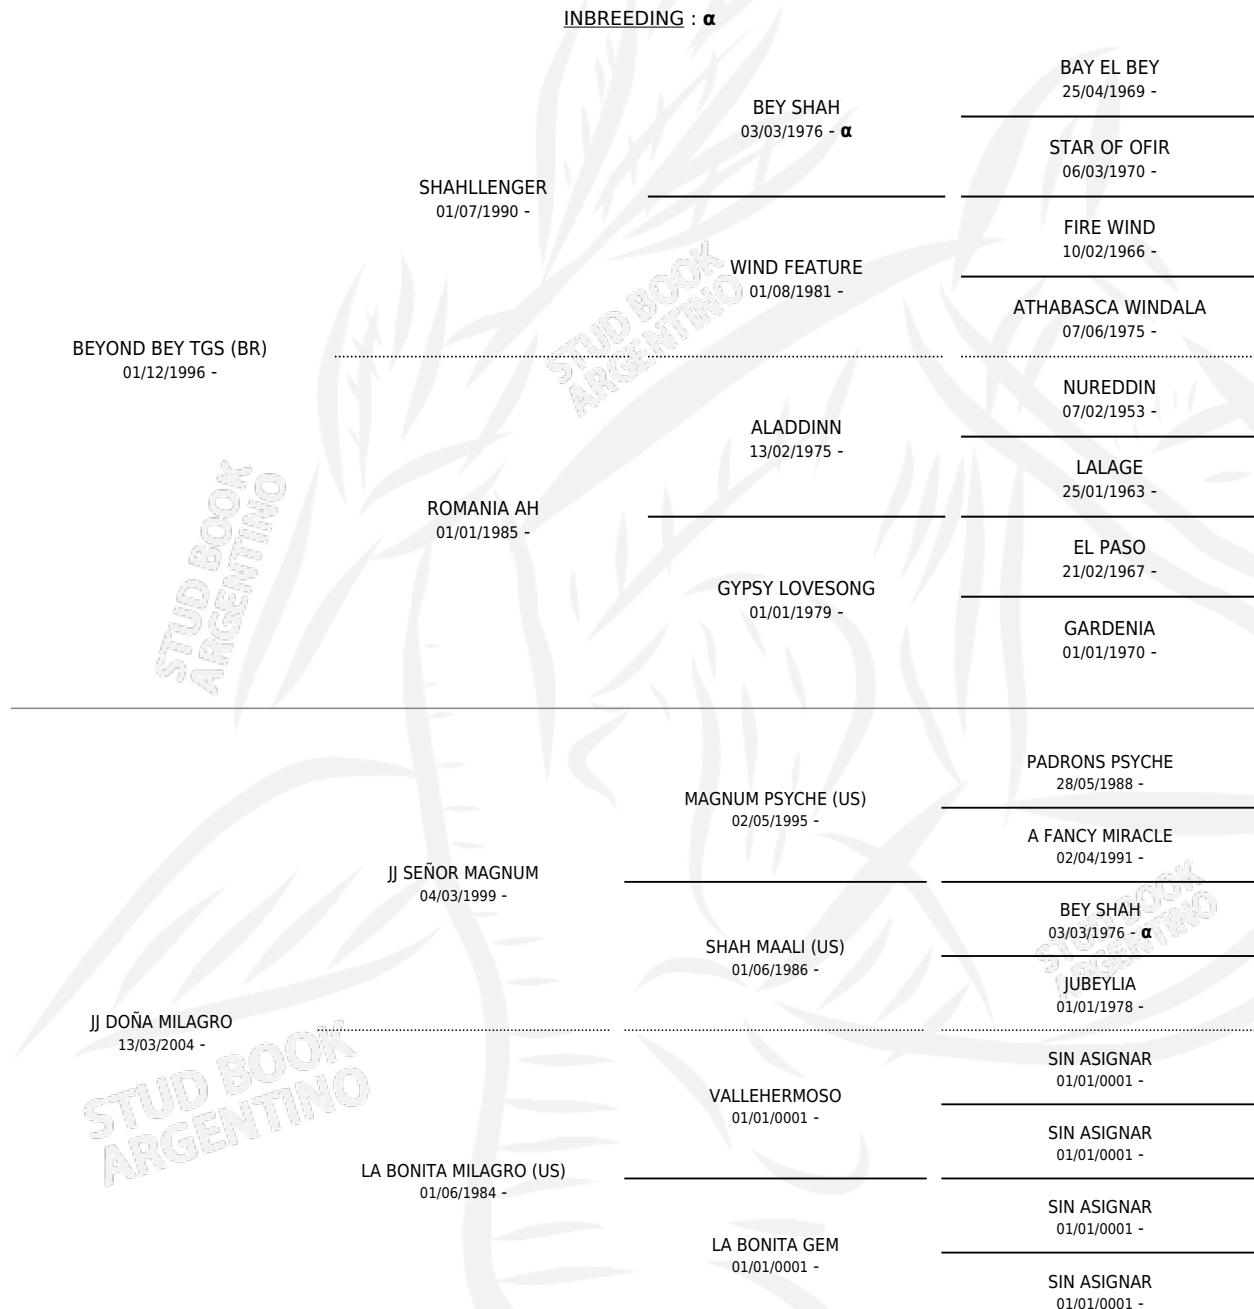

MILAGROS BEY HLC

PEDIGREE

por **BEYOND BEY TGS (BR)** y **JJ DOÑA MILAGRO** por **JJ SEÑOR MAGNUM**

INBREEDING : α

Argentina · Hembra · Alazan · AP · 15/11/2012
Familia · Volumen 41

ESTADO

TIPIFICACIÓN SANGUÍNEA	X
TIPIFICACIÓN POR ADN	X
PASAPORTE	X
IDENTIFICACIÓN POR MICROCHIP	X
REPRODUCTOR	X

Lugar de nacimiento: La Codiciada
Criador: Sin dato

MILAGROS BEY HLC

Datos oficiales del Stud Book Argentino

Documento generado el 15/05/2026

studbook.org.ar