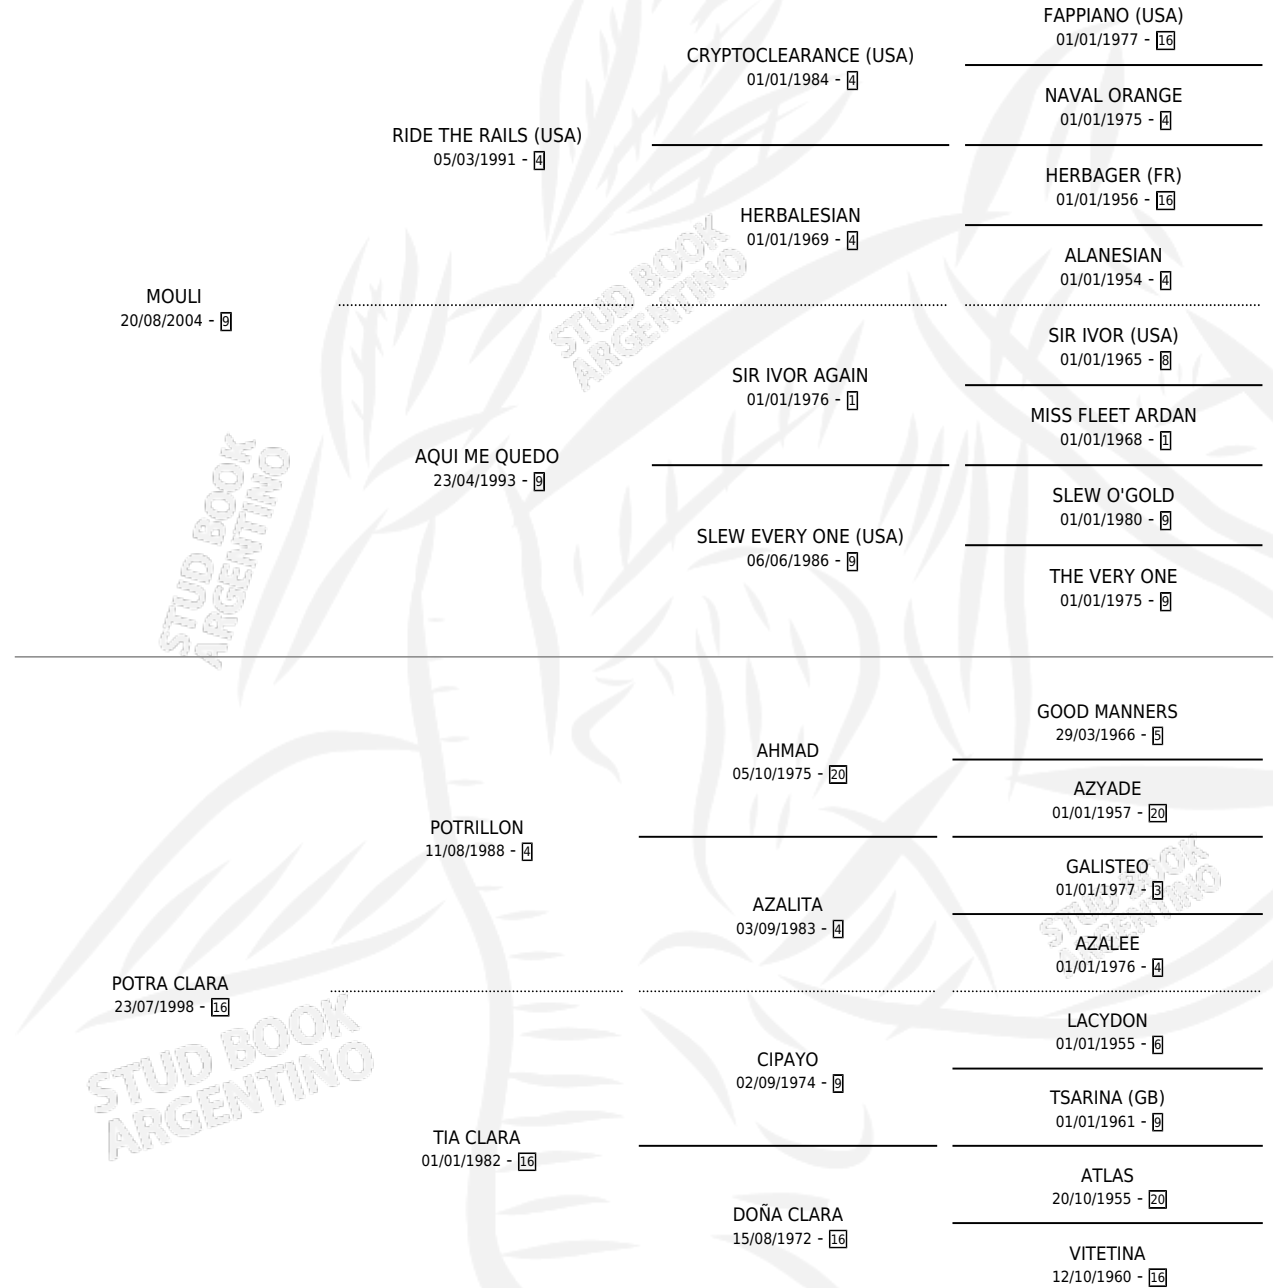

CLARA MOULI

por MOULI y POTRA CLARA por POTRILLON

Argentina · Hembra · Alazan · SP · 04/11/2012
Familia 16-e · Volumen 41

ESTADO

TIPIFICACIÓN SANGUÍNEA	X
TIPIFICACIÓN POR ADN	X
PASAPORTE	X
IDENTIFICACIÓN POR MICROCHIP	X
REPRODUCTOR	X

Lugar de nacimiento: La Reina

Criador: La Reina

PEDIGREE

CLARA MOULI

Datos oficiales del Stud Book Argentino

Documento generado el 08/05/2026

studbook.org.ar