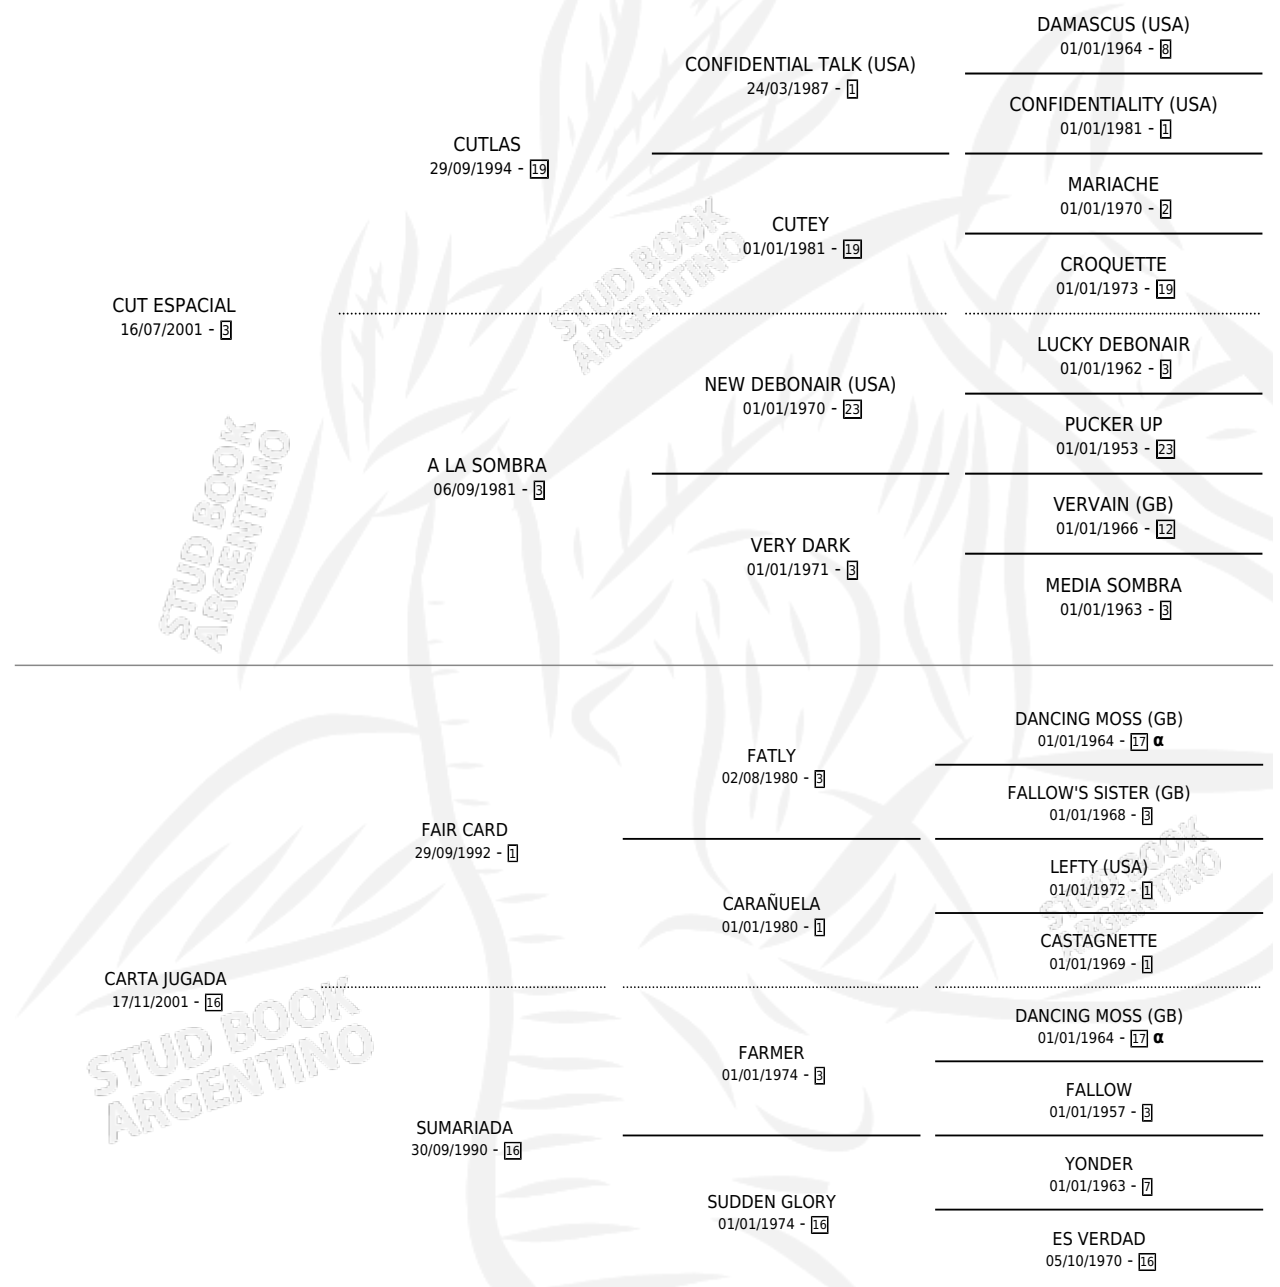

PAJARITO CANTOR

por CUT ESPACIAL y CARTA JUGADA por FAIR CARD

PEDIGREE

Argentina · Macho · Alazan · SP · 04/11/2012
Familia 16-e · Volumen 41

ESTADO

TIPIFICACIÓN SANGUÍNEA	X
TIPIFICACIÓN POR ADN	✓
PASAPORTE	✓
IDENTIFICACIÓN POR MICROCHIP	✓
REPRODUCTOR	X

Lugar de nacimiento: Encuentro Esperado

Criador: Encuentro Esperado

INBREEDING : α

CAMPAÑA

Solo carreras oficiales de Argentina

POR EDAD

EDAD	CC	1°	2°	3°	4°	5°	NP	CLC	CLG	CLCG1	CLGG1	IMPORTE	GANANCIA / CC
4 AÑOS	2	0	0	0	0	1	1	0	0	0	0	\$3,200	\$1,600
5 AÑOS	3	0	0	1	0	0	2	0	0	0	0	\$10,000	\$3,333
TOTALES	5	0	0	1	0	1	3	0	0	0	0	\$13,200	\$2,640
%		0.0%	0.0%	20.0%	0.0%	20.0%	60.0%	0.0%	0.0%	0.0%	0.0%		

Placés en Dolores en 5 carreras disputadas.

POR DISTANCIA

HIPODROMO	CC	1°	2°	3°	4°	5°	NP	CLC	CLG	CLCG1	CLGG1	IMPORTE
DOLORES	3	0	0	1	0	1	1	0	0	0	0	\$13,200
1200 MTS	2	0	0	0	0	1	1	0	0	0	0	\$3,200
1400 MTS	1	0	0	1	0	0	0	0	0	0	0	\$10,000
TANDIL	1	0	0	0	0	0	1	0	0	0	0	\$0
1000 MTS	1	0	0	0	0	0	1	0	0	0	0	\$0
PALERMO	1	0	0	0	0	0	1	0	0	0	0	\$0
1000 MTS	1	0	0	0	0	0	1	0	0	0	0	\$0