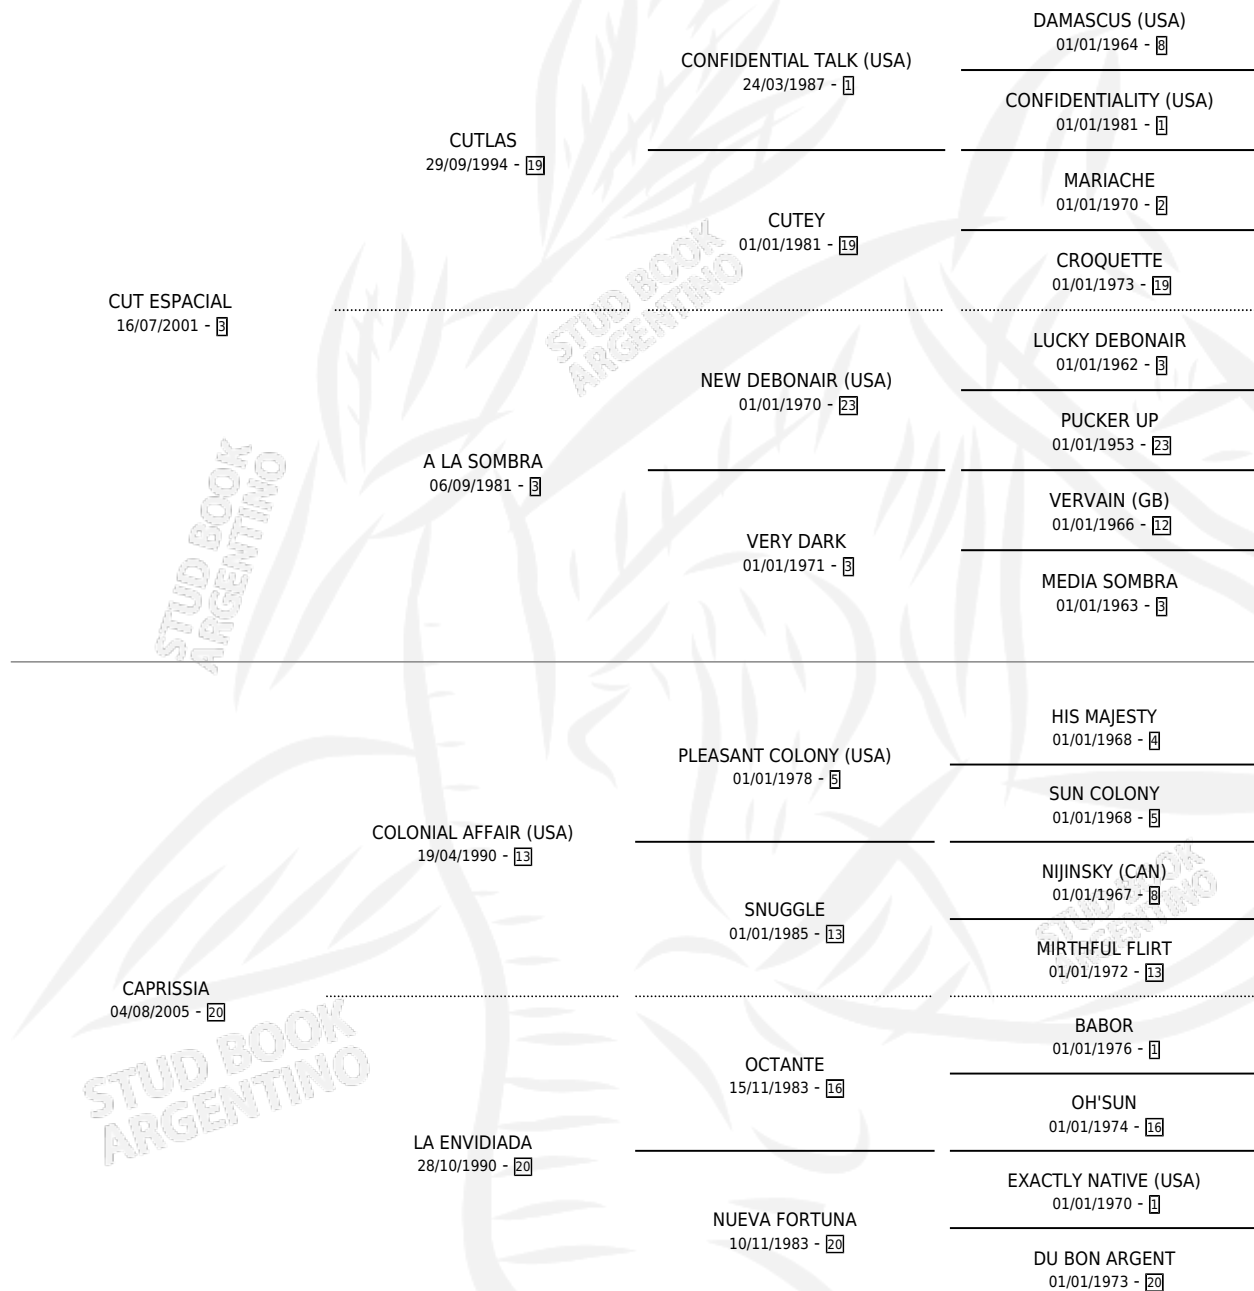

AMIGA TROCHITA

por CUT ESPACIAL y CAPRISSIA por COLONIAL AFFAIR (USA)

Argentina · Hembra · Alazan · SP · 04/11/2012
Familia 20-d · Volumen 41

ESTADO

TIPIFICACIÓN SANGUÍNEA	X
TIPIFICACIÓN POR ADN	X
PASAPORTE	X
IDENTIFICACIÓN POR MICROCHIP	X
REPRODUCTOR	X

Lugar de nacimiento: Encuentro Esperado

Criador: Encuentro Esperado

PEDIGREE

AMIGA TROCHITA

Datos oficiales del Stud Book Argentino

Documento generado el 15/05/2026

studbook.org.ar